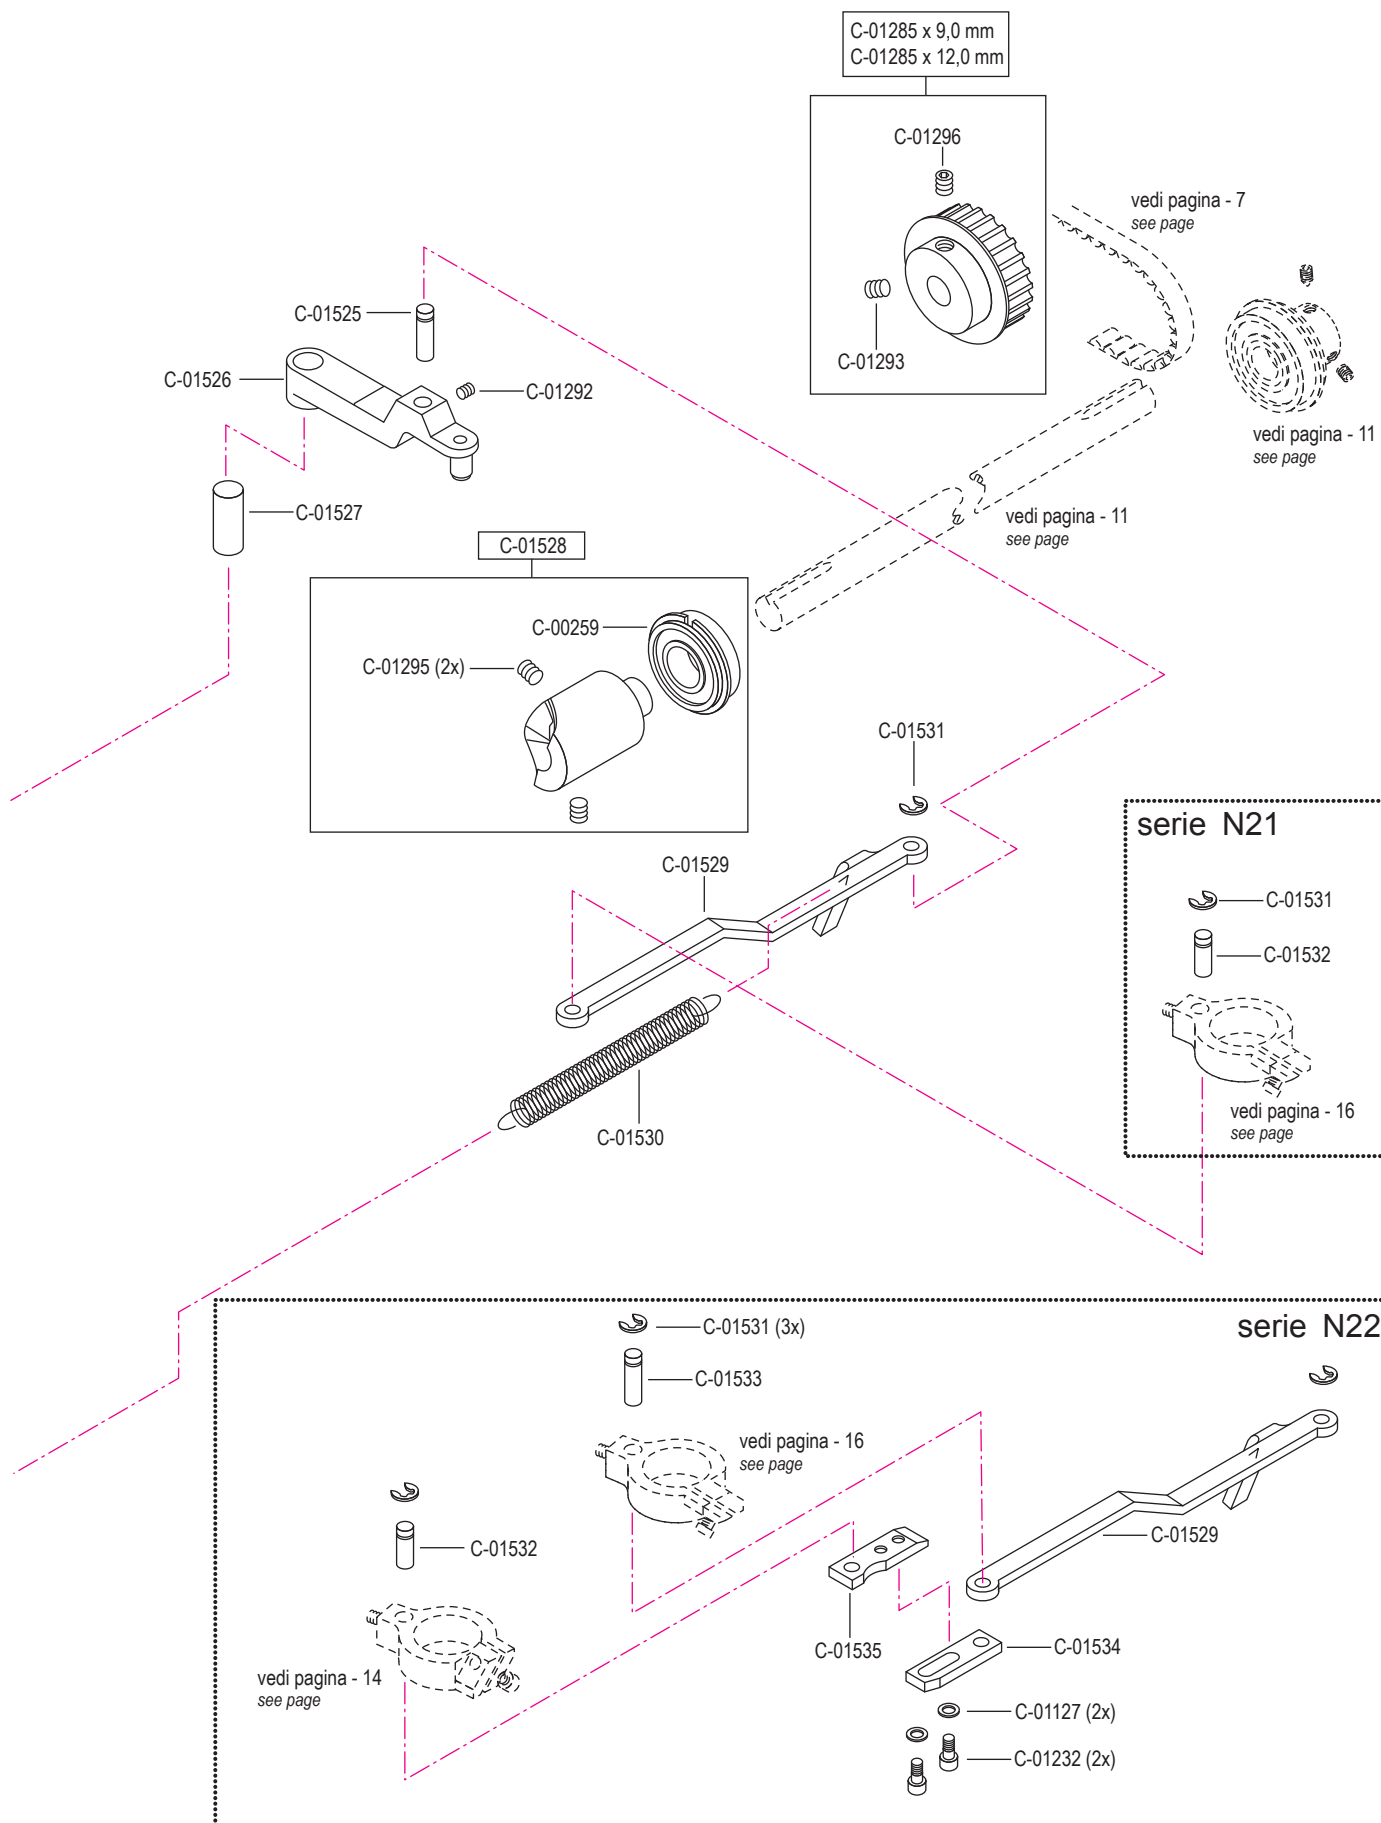

**serie N21-AR-ZO**  
**serie N22-AR-ZO**

**(N21 / N22)-AR-AP (-ZO)**

**Gruppo alzapiedino**

**Parti del piano**

**Accessori**

## N22-A / N22-AR-AP-ZO

Per cuciture elaborate e di assemblaggio su  
**materiali leggeri.**

For sewing fancy seams and assembly seams on  
**lightweight materials.**

pezzo part	codice code	dist. aghi placca needle plate size	dist. aghi morsetto needle holder size
1-2	C-00176		2,4
2	C-01614		
6	C-01616	0,8	2,4
	C-01616	1,0	2,4
	C-01616	1,2	2,4
	C-01616	1,4	2,4
	C-01616	1,6	2,8
	C-01616	1,8	2,8
	C-01616	2,0	3,2
	C-01616	2,2	3,6
7	C-01134		

pezzo part	codice code	dist. aghi placca needle plate size	dist. aghi morsetto needle holder size
3 - 5	C-01618	1,2	2,4
	C-01618	1,4	2,4
	C-01618	1,6	2,8
	C-01618	1,8	2,8
	C-01618	2,0	3,2
	C-01618	2,2	3,6
3	C-01619	1,2	2,4
	C-01619	1,4	2,4
	C-01619	1,6	2,8
	C-01619	1,8	2,8
	C-01619	2,0	3,2
	C-01619	2,2	3,6
4	C-01620	(1,0) x 0,8	2,4
	C-01620	1,0	2,4
	C-01620	1,2	2,4
	C-01620	(1,4) x 1,2	2,4
	C-01620	1,4	2,4
	C-01620	1,6	2,8
	C-01620	(1,4) x 1,6	2,4 / 2,8
	C-01620	1,8	2,8
	C-01620	2,0	3,2
	C-01620	2,2	3,6
5	C-01239		
8	C-01215		