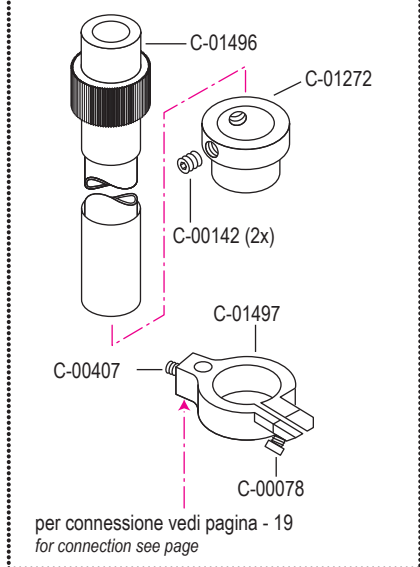

serie N21-AR-ZO
serie N22-AR-ZO