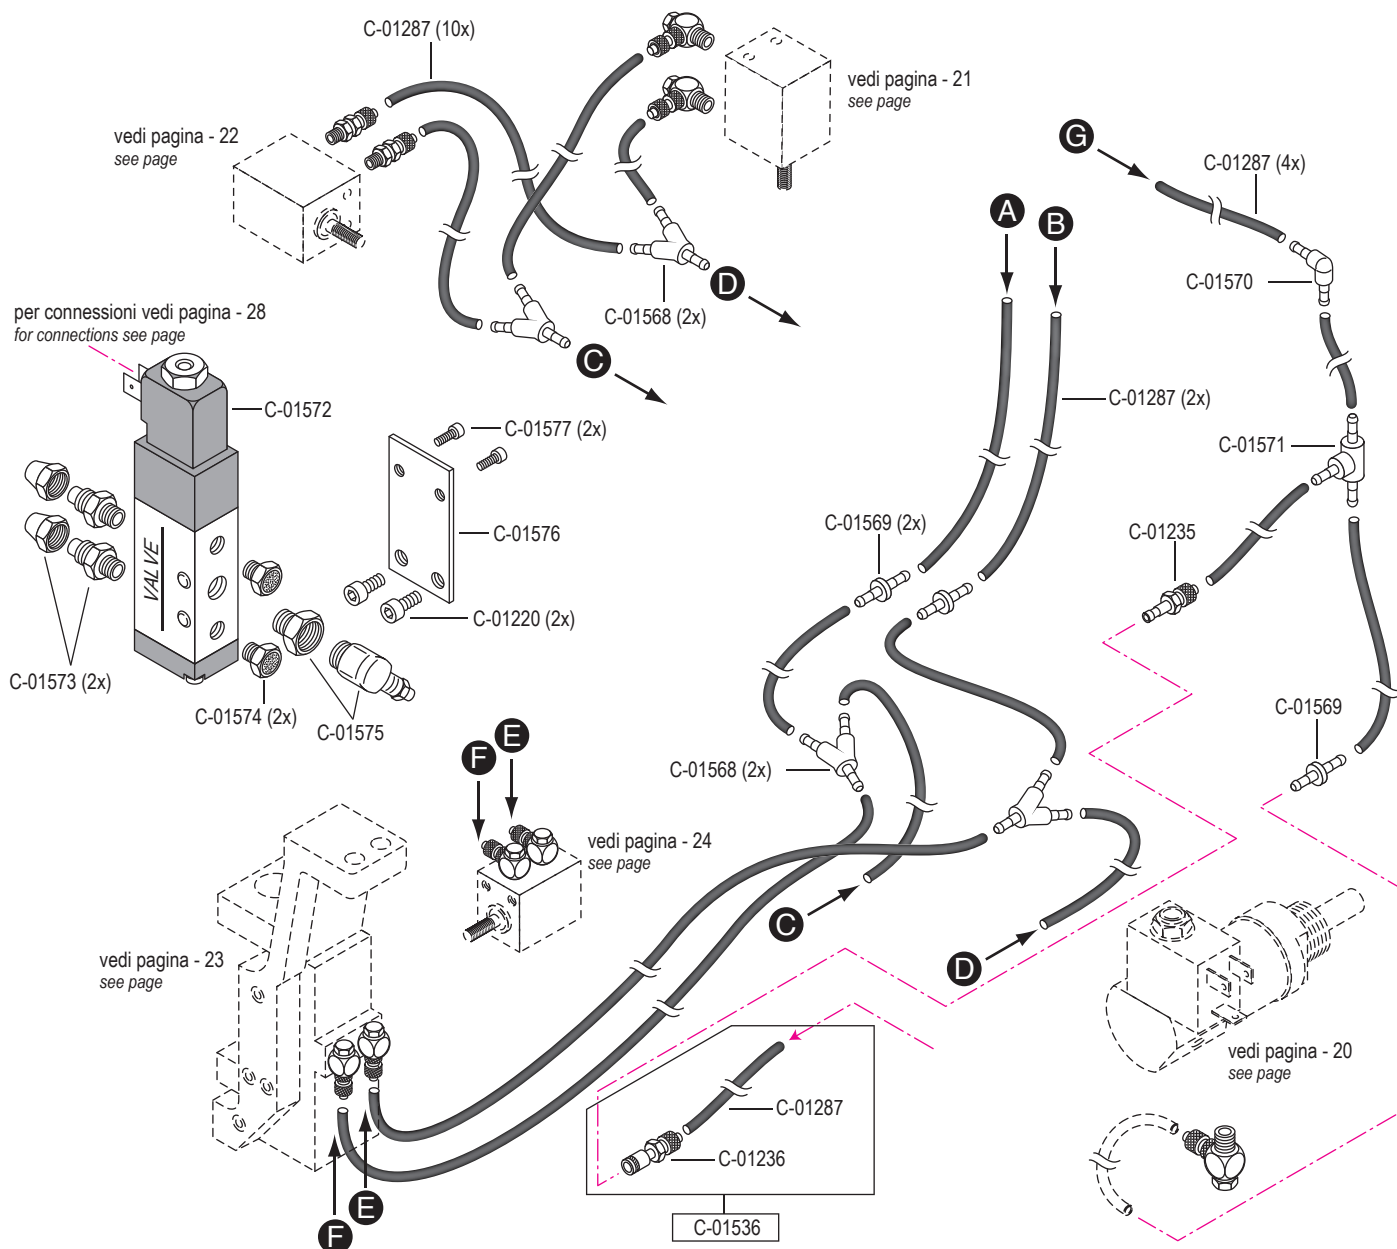

**serie N21-AR-ZO**  
**serie N22-AR-ZO**

**(N21 / N22)-AR-AP (-ZO)**

**Gruppo alzapiedino**

**Parti del piano**

**Accessori**

## N22-A / N22-AR-AP-ZO

Per cuciture elaborate e di assemblaggio su  
**materiali leggeri.**

For sewing fancy seams and assembly seams on  
**lightweight materials.**

pezzo part	codice code	dist. aghi placca needle plate size	dist. aghi morsetto needle holder size
1-2	C-00176		2,4
2	C-01614		
6	C-01616	0,8	2,4
	C-01616	1,0	2,4
	C-01616	1,2	2,4
	C-01616	1,4	2,4
	C-01616	1,6	2,8
	C-01616	1,8	2,8
	C-01616	2,0	3,2
	C-01616	2,2	3,6
7	C-01134		