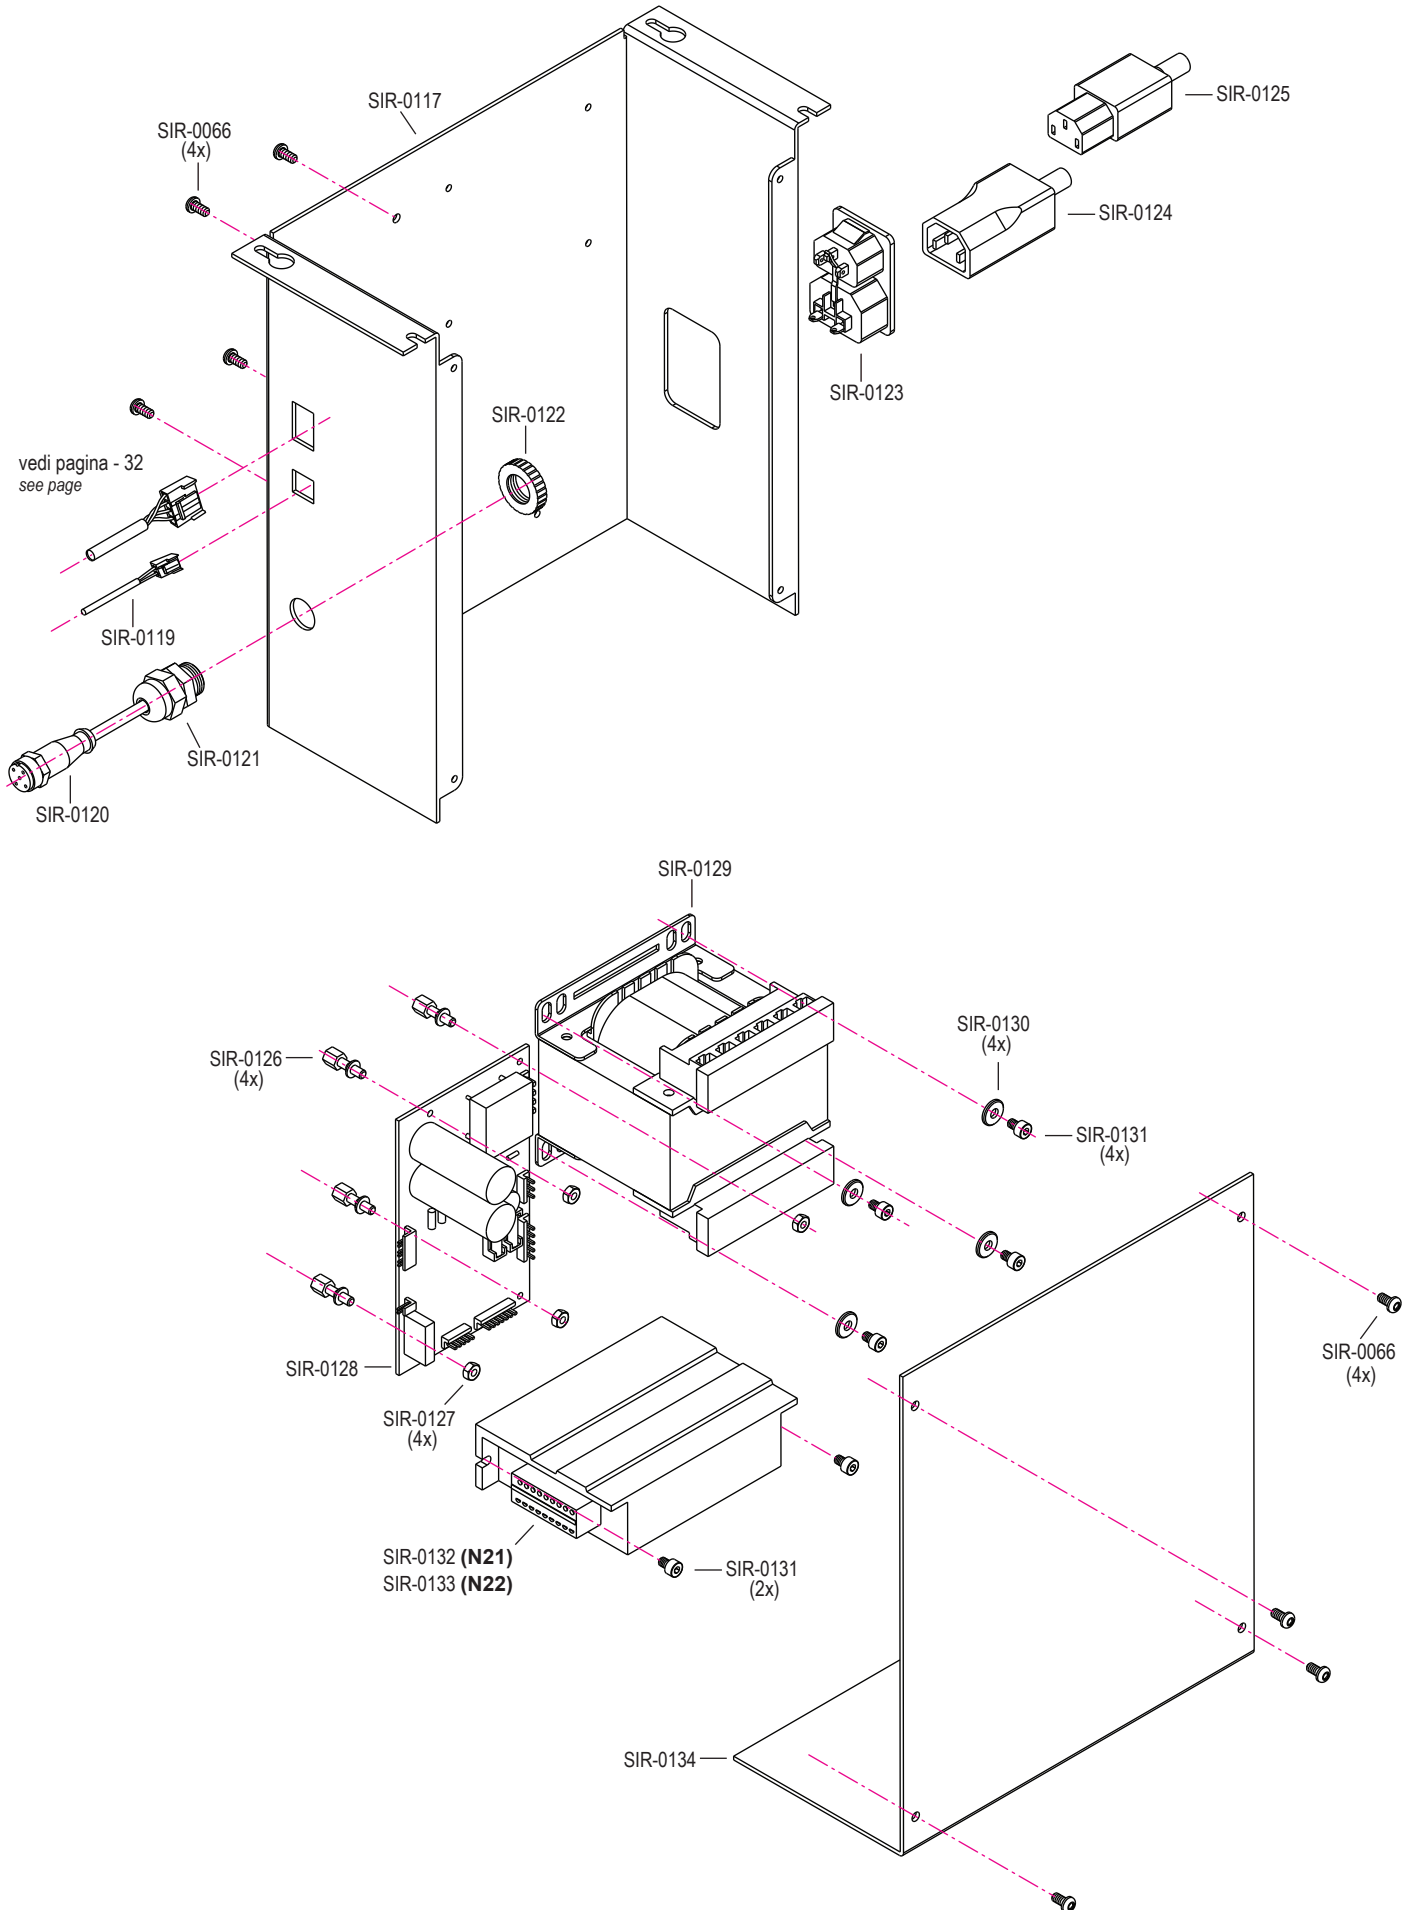

## N22-A / N22-AR-AP-ZO

Per cuciture elaborate e di assemblaggio su  
**materiali leggeri.**

For sewing fancy seams and assembly seams on  
**lightweight materials.**

pezzo part	codice code	dist. aghi placca needle plate size	dist. aghi morsetto needle holder size
1-2	C-00176		2,4
2	C-01614		
6	C-01616	0,8	2,4
	C-01616	1,0	2,4
	C-01616	1,2	2,4
	C-01616	1,4	2,4
	C-01616	1,6	2,8
	C-01616	1,8	2,8
	C-01616	2,0	3,2
	C-01616	2,2	3,6
7	C-01134		

pezzo part	codice code	dist. aghi placca needle plate size	dist. aghi morsetto needle holder size
3 - 5	C-01618	1,2	2,4
	C-01618	1,4	2,4
	C-01618	1,6	2,8
	C-01618	1,8	2,8
	C-01618	2,0	3,2
	C-01618	2,2	3,6
3	C-01619	1,2	2,4
	C-01619	1,4	2,4
	C-01619	1,6	2,8
	C-01619	1,8	2,8
	C-01619	2,0	3,2
	C-01619	2,2	3,6
4	C-01620	(1,0) x 0,8	2,4
	C-01620	1,0	2,4
	C-01620	1,2	2,4
	C-01620	(1,4) x 1,2	2,4
	C-01620	1,4	2,4
	C-01620	1,6	2,8
	C-01620	(1,4) x 1,6	2,4 / 2,8
	C-01620	1,8	2,8
	C-01620	2,0	3,2
	C-01620	2,2	3,6
5	C-01239		
8	C-01215		