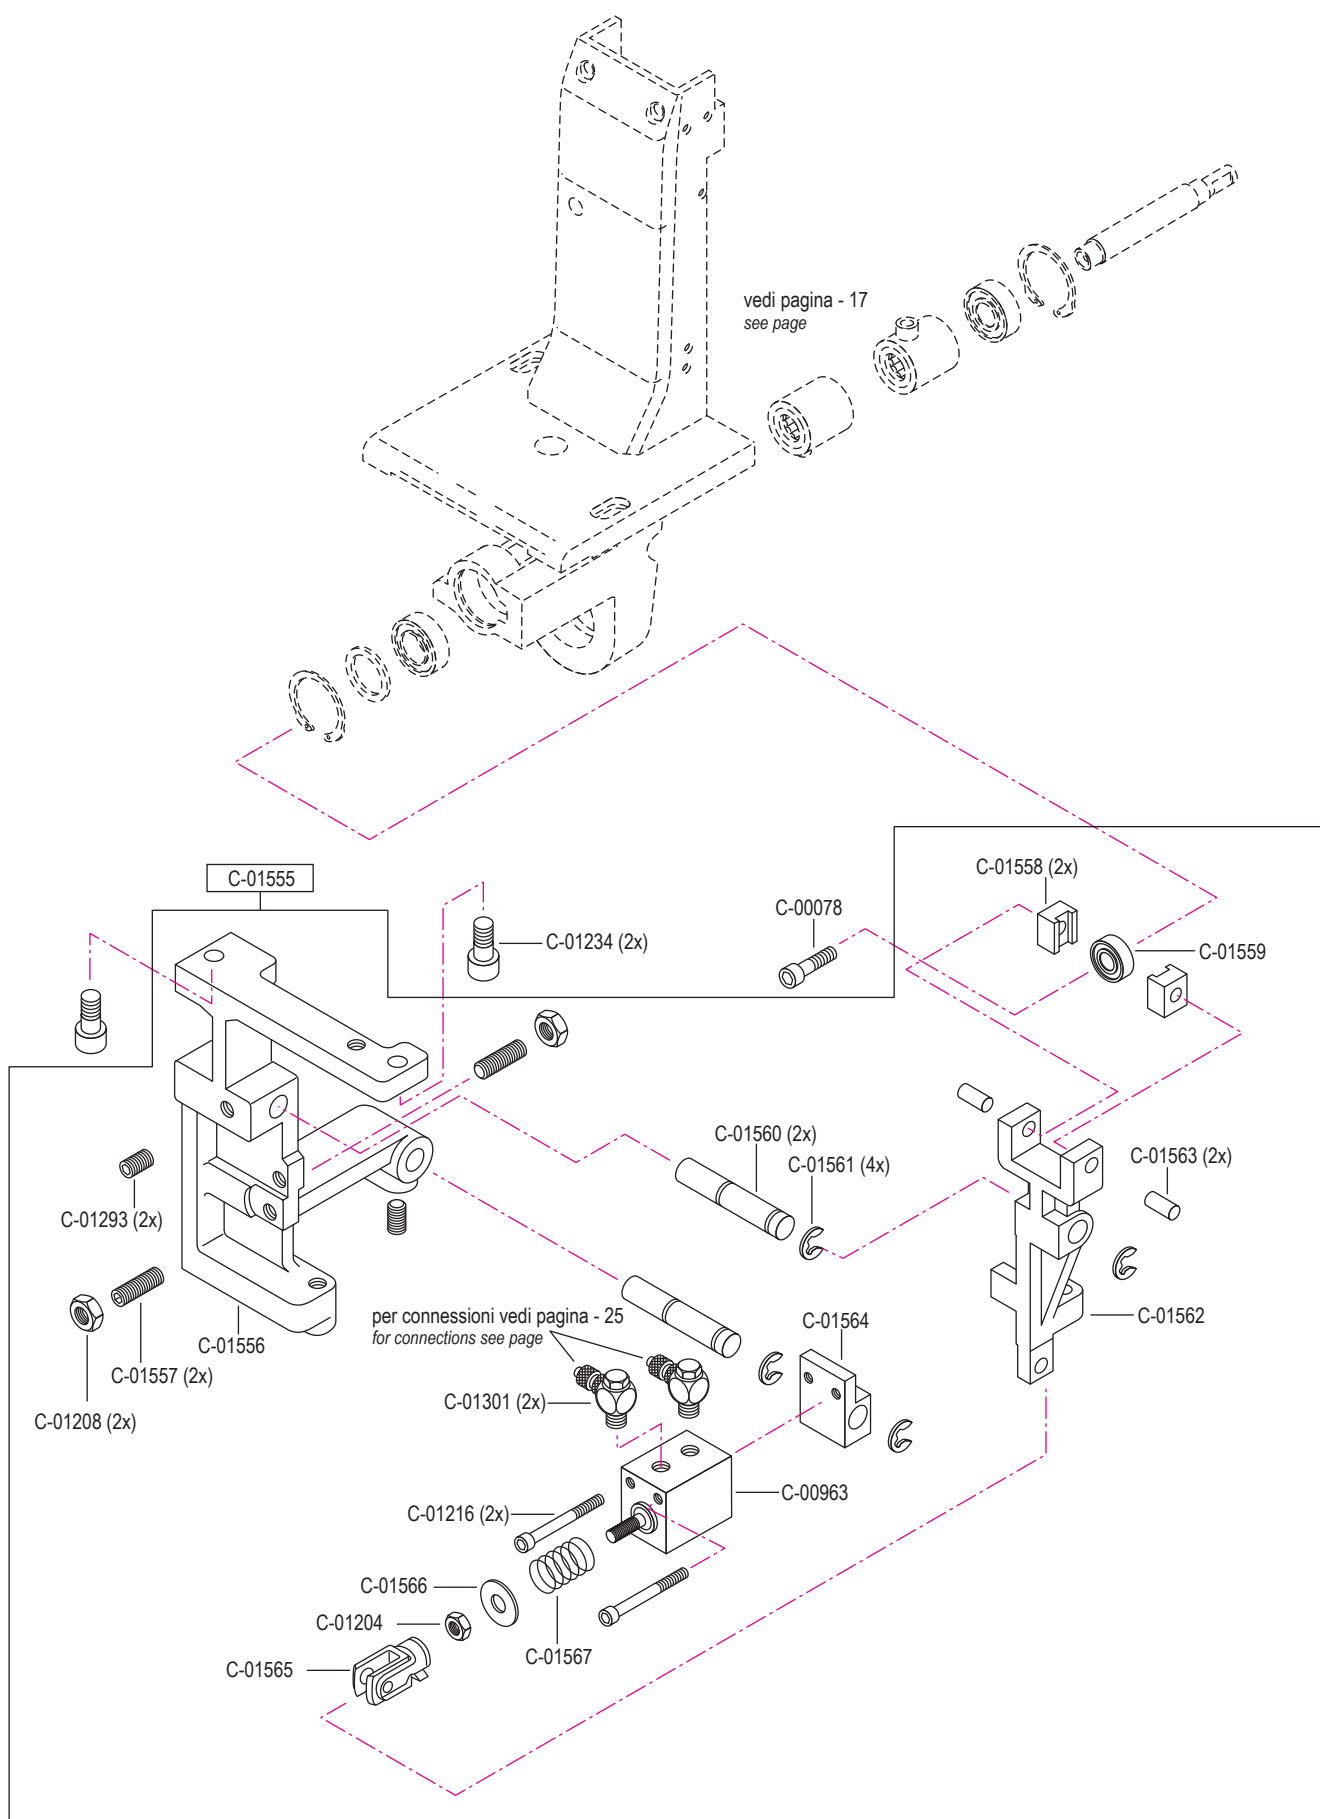

**serie N21-AR-ZO**  
**serie N22-AR-ZO**

**(N21 / N22)-AR-AP (-ZO)**

**Gruppo alzapiedino**

**Parti del piano**

**Accessori**

## N22-A / N22-AR-AP-ZO

Per cuciture elaborate e di assemblaggio su  
**materiali leggeri.**

For sewing fancy seams and assembly seams on  
**lightweight materials.**

pezzo part	codice code	dist. aghi placca needle plate size	dist. aghi morsetto needle holder size
1-2	C-00176		2,4
2	C-01614		
6	C-01616	0,8	2,4
	C-01616	1,0	2,4
	C-01616	1,2	2,4
	C-01616	1,4	2,4
	C-01616	1,6	2,8
	C-01616	1,8	2,8
	C-01616	2,0	3,2
	C-01616	2,2	3,6
7	C-01134		