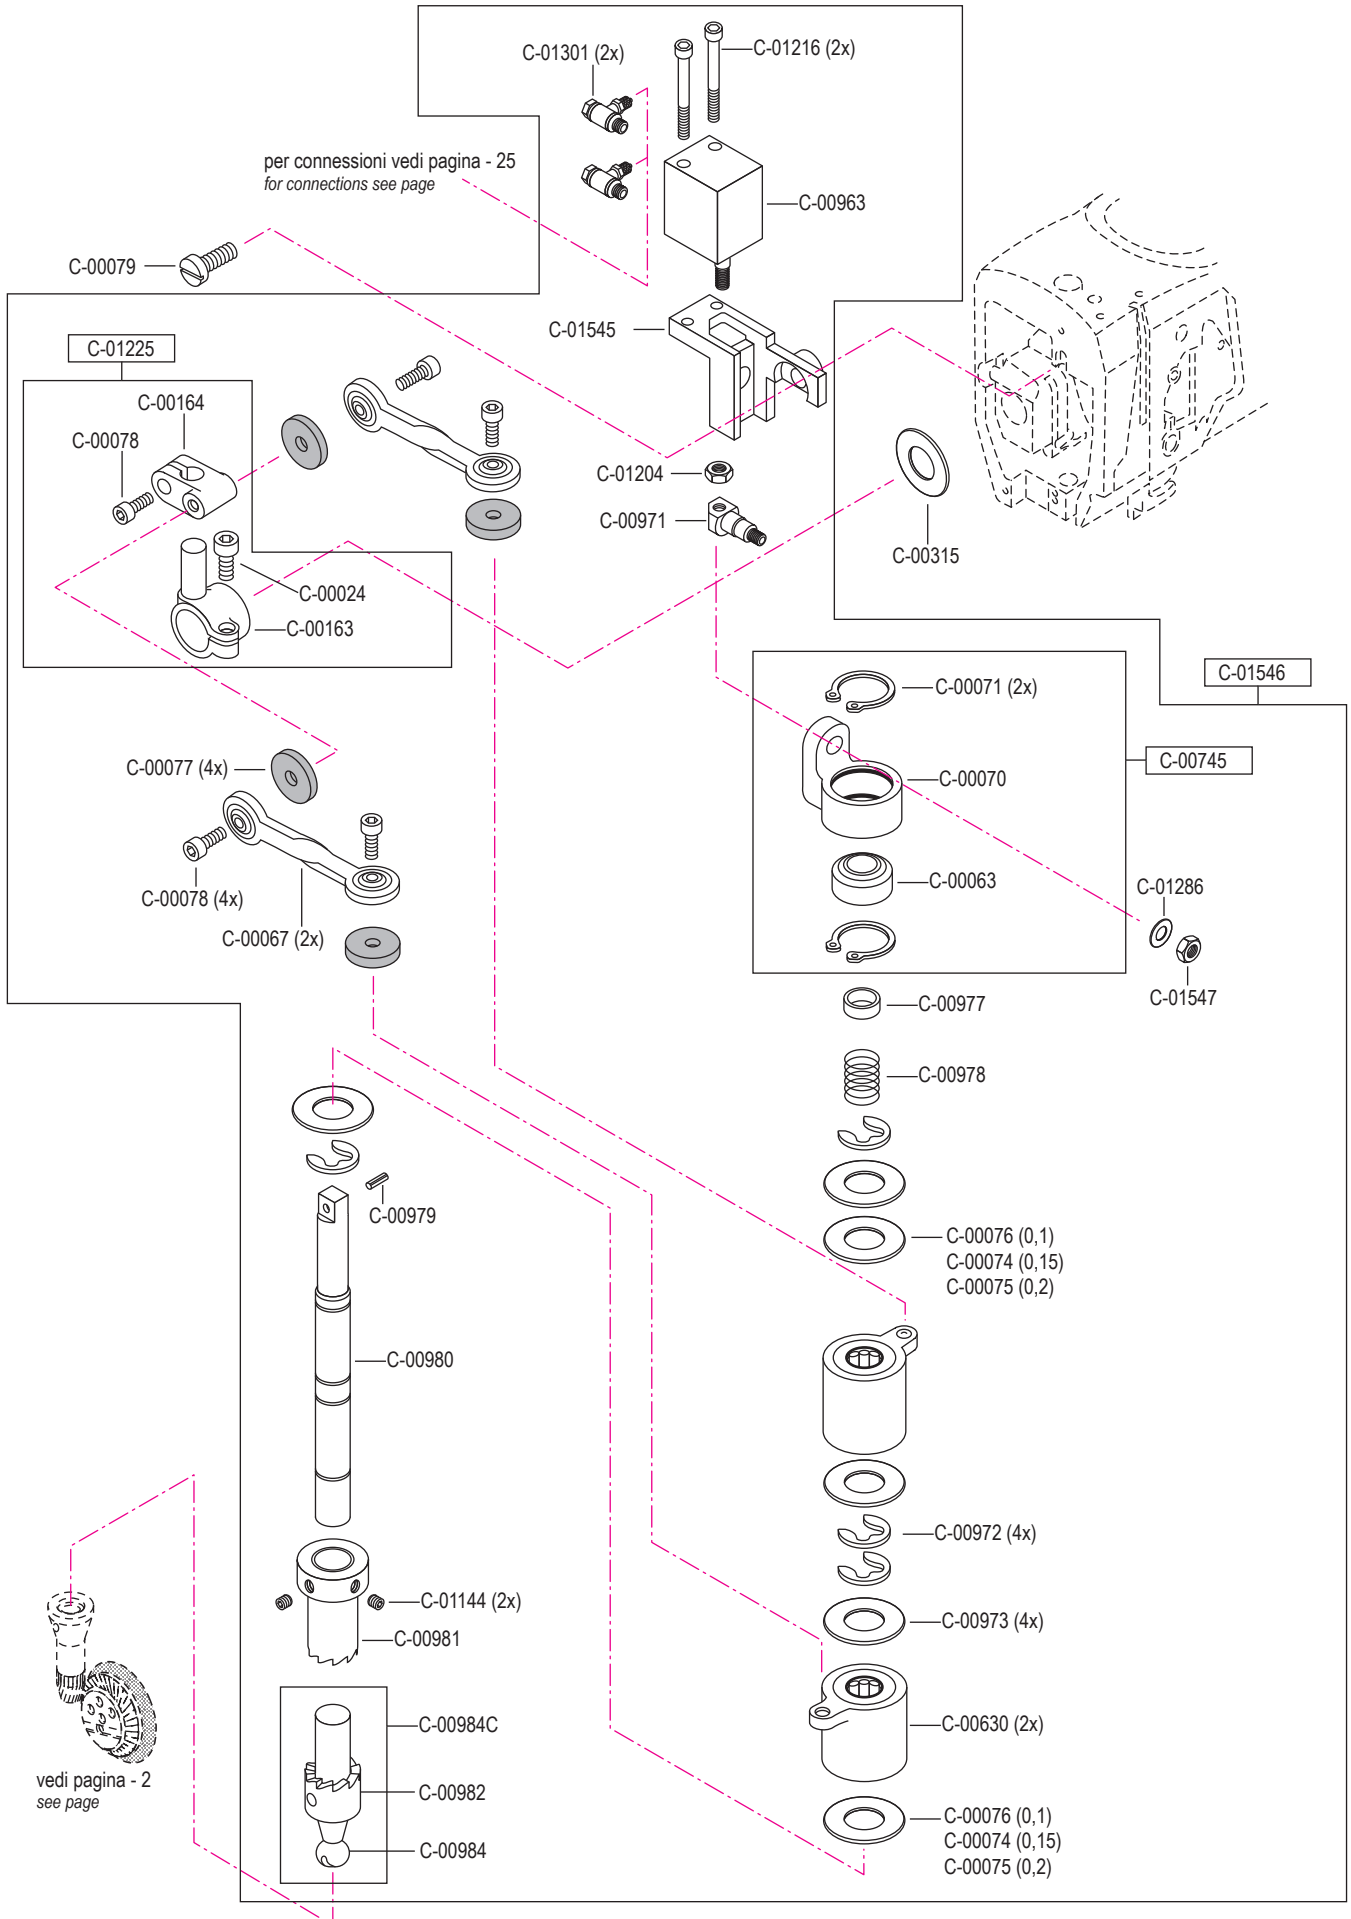

**serie N21-AR-ZO**  
**serie N22-AR-ZO**

**(N21 / N22)-AR-AP (-ZO)**

**Gruppo alzapiedino**

**Parti del piano**

**Accessori**

### Pannello di controllo Efka

**serie N21 - N22**

**serie N21**

## N22-A / N22-AR-AP-ZO

Per cuciture elaborate e di assemblaggio su  
**materiali leggeri.**

For sewing fancy seams and assembly seams on  
**lightweight materials.**

pezzo part	codice code	dist. aghi placca needle plate size	dist. aghi morsetto needle holder size
1-2	C-00176		2,4
2	C-01614		
6	C-01616	0,8	2,4
	C-01616	1,0	2,4
	C-01616	1,2	2,4
	C-01616	1,4	2,4
	C-01616	1,6	2,8
	C-01616	1,8	2,8
	C-01616	2,0	3,2
	C-01616	2,2	3,6
7	C-01134		

pezzo part	codice code	dist. aghi placca needle plate size	dist. aghi morsetto needle holder size
3 - 5	C-01618	1,2	2,4
	C-01618	1,4	2,4
	C-01618	1,6	2,8
	C-01618	1,8	2,8
	C-01618	2,0	3,2
	C-01618	2,2	3,6
3	C-01619	1,2	2,4
	C-01619	1,4	2,4
	C-01619	1,6	2,8
	C-01619	1,8	2,8
	C-01619	2,0	3,2
	C-01619	2,2	3,6
4	C-01620	(1,0) x 0,8	2,4
	C-01620	1,0	2,4
	C-01620	1,2	2,4
	C-01620	(1,4) x 1,2	2,4
	C-01620	1,4	2,4
	C-01620	1,6	2,8
	C-01620	(1,4) x 1,6	2,4 / 2,8
	C-01620	1,8	2,8
	C-01620	2,0	3,2
	C-01620	2,2	3,6
5	C-01239		
8	C-01215		