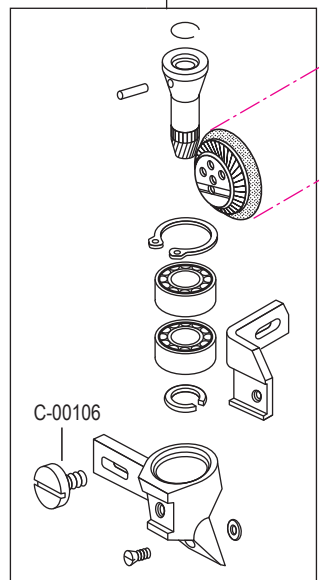

C-00081
C-00081G (versione rotella in gomma)
(version with rubber roller foot)