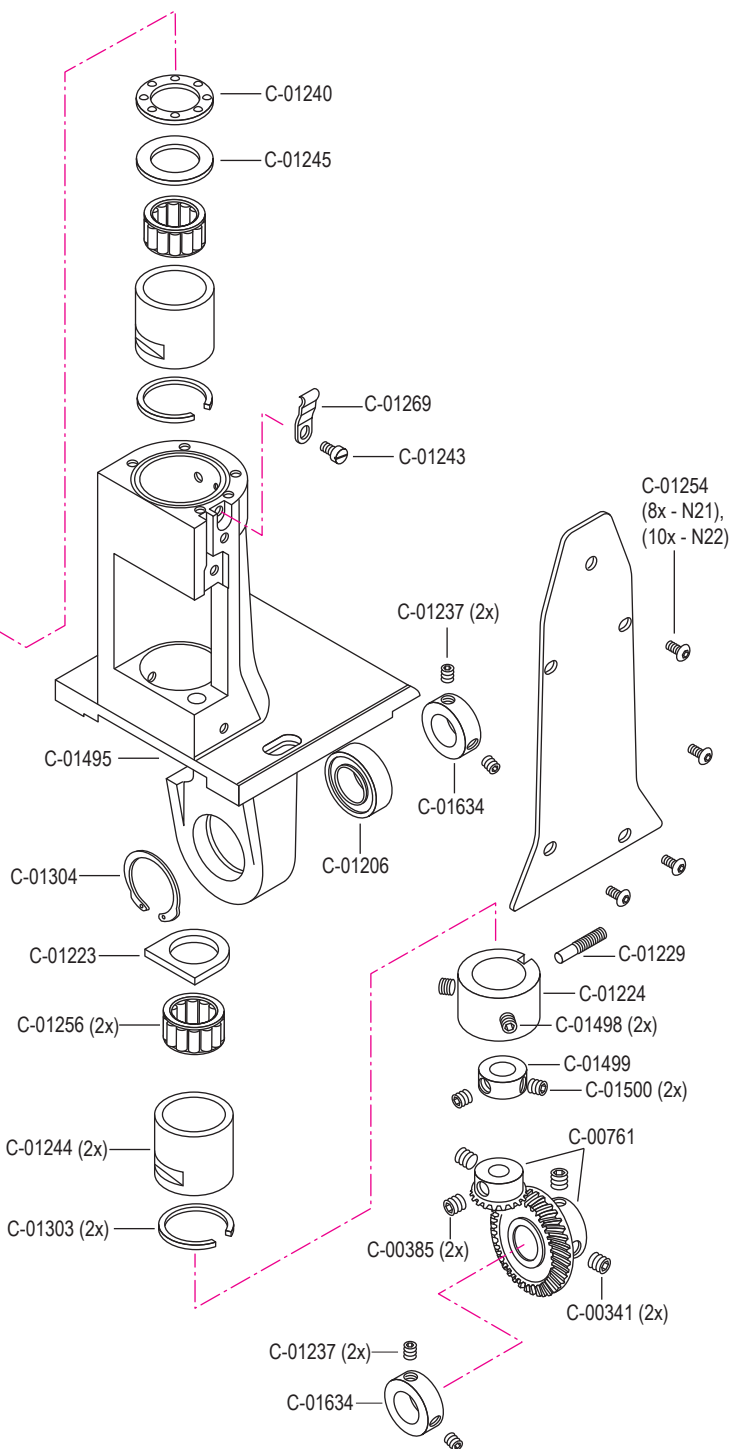

serie N21-AR-ZO
serie N22-AR-ZO