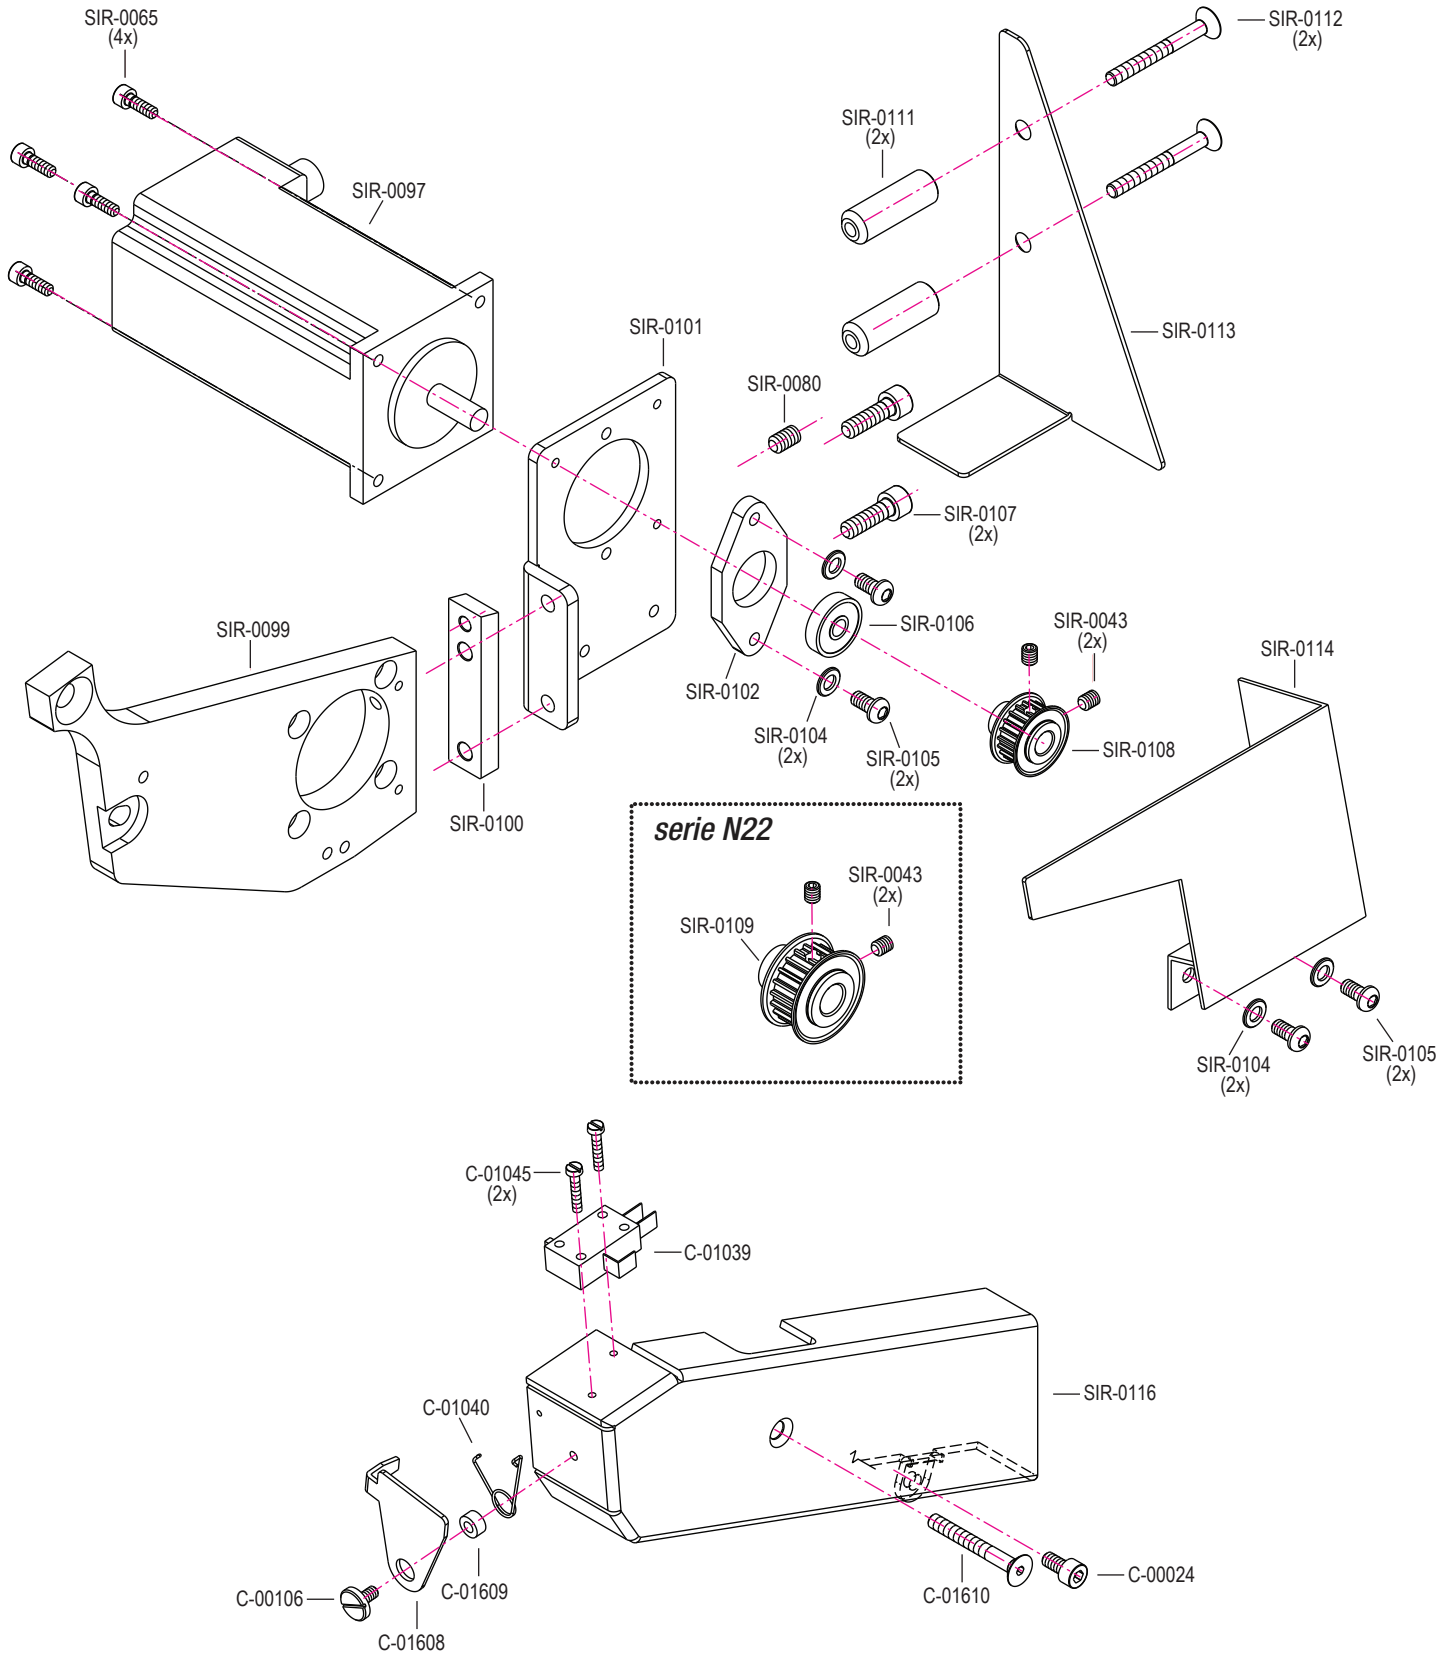

## N22-A / N22-AR-AP-ZO

Per cuciture elaborate e di assemblaggio su  
**materiali leggeri.**

For sewing fancy seams and assembly seams on  
**lightweight materials.**

pezzo part	codice code	dist. aghi placca needle plate size	dist. aghi morsetto needle holder size
1-2	C-00176		2,4
2	C-01614		
6	C-01616	0,8	2,4
	C-01616	1,0	2,4
	C-01616	1,2	2,4
	C-01616	1,4	2,4
	C-01616	1,6	2,8
	C-01616	1,8	2,8
	C-01616	2,0	3,2
	C-01616	2,2	3,6
7	C-01134		

pezzo part	codice code	dist. aghi placca needle plate size	dist. aghi morsetto needle holder size
3 - 5	C-01618	1,2	2,4
	C-01618	1,4	2,4
	C-01618	1,6	2,8
	C-01618	1,8	2,8
	C-01618	2,0	3,2
	C-01618	2,2	3,6
3	C-01619	1,2	2,4
	C-01619	1,4	2,4
	C-01619	1,6	2,8
	C-01619	1,8	2,8
	C-01619	2,0	3,2
	C-01619	2,2	3,6
4	C-01620	(1,0) x 0,8	2,4
	C-01620	1,0	2,4
	C-01620	1,2	2,4
	C-01620	(1,4) x 1,2	2,4
	C-01620	1,4	2,4
	C-01620	1,6	2,8
	C-01620	(1,4) x 1,6	2,4 / 2,8
	C-01620	1,8	2,8
	C-01620	2,0	3,2
	C-01620	2,2	3,6
5	C-01239		
8	C-01215		