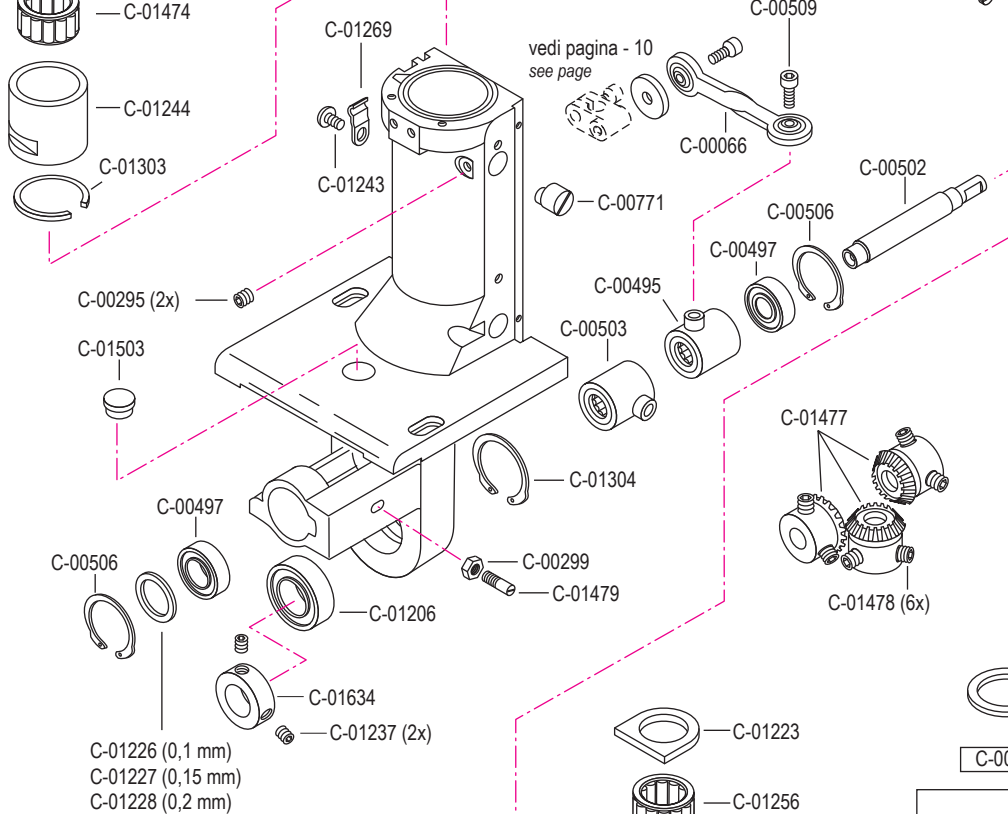

**N21/N22-A-CG-ZO
N21/N22-AR-CG-ZO**