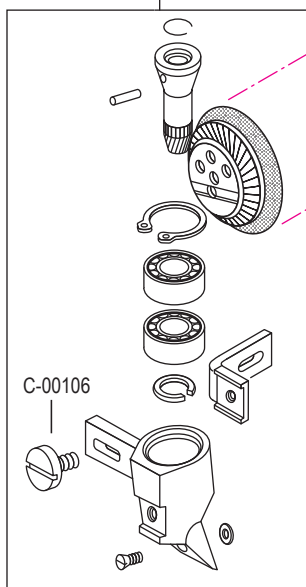

C-01058
C-01058G (versione rotella in gomma)
(version with rubber roller foot)