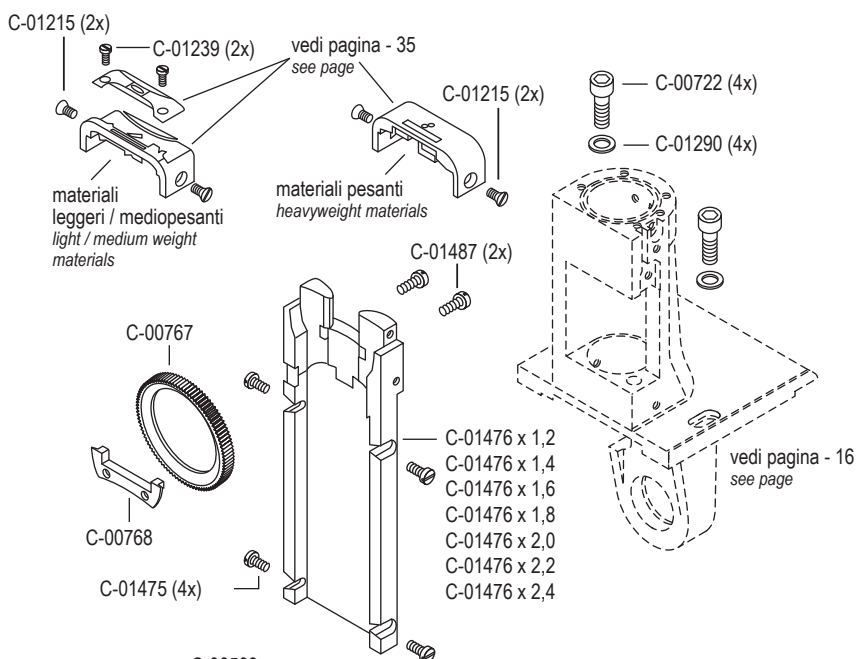

**N21/N22-A-CG-ZO
N21/N22-AR-CG-ZO**