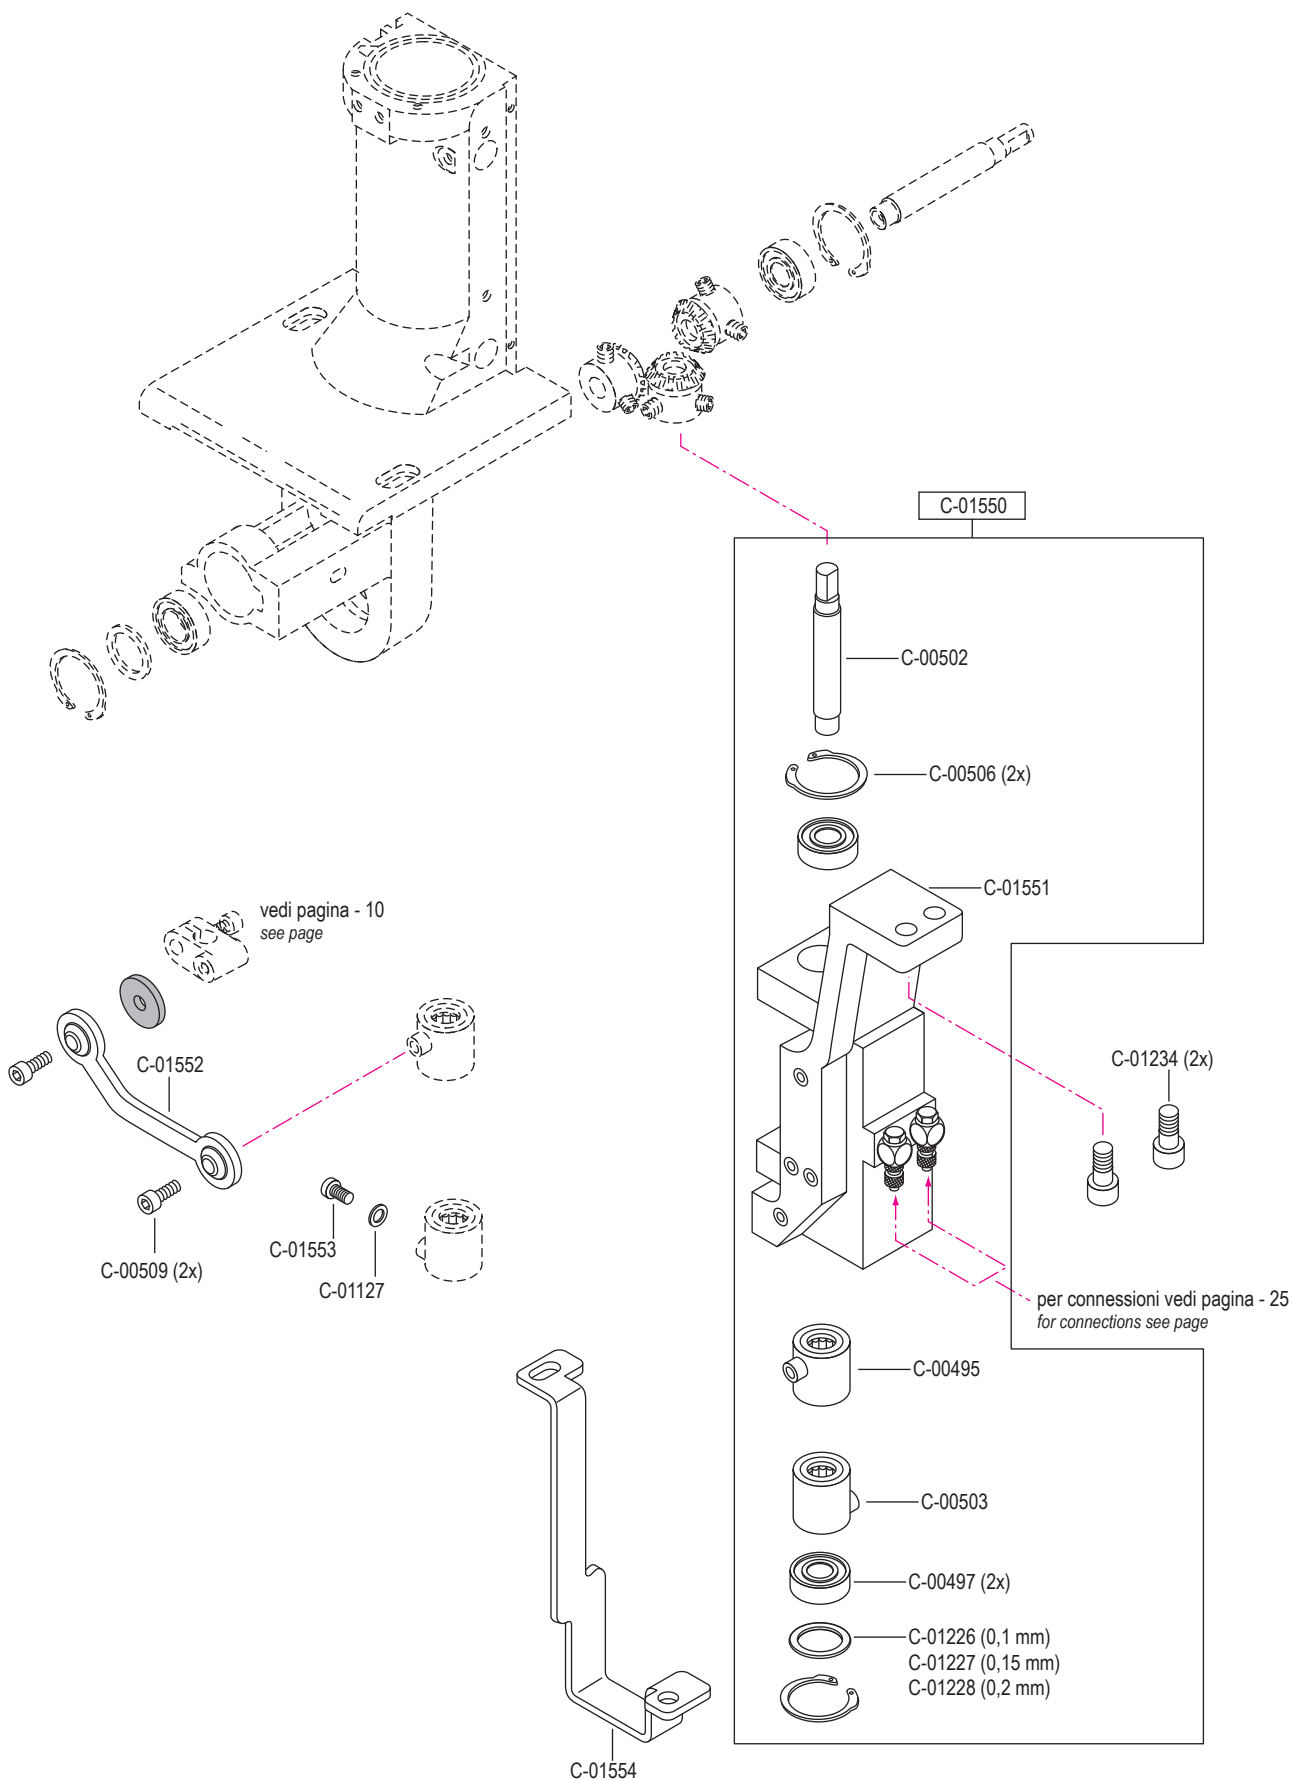

**serie N21-AR-ZO**  
**serie N22-AR-ZO**

**(N21 / N22)-AR-AP (-ZO)**

**Gruppo alzapiedino**

**Parti del piano**

**Accessori**

## N22-A / N22-AR-AP-ZO

Per cuciture elaborate e di assemblaggio su  
**materiali leggeri.**

For sewing fancy seams and assembly seams on  
**lightweight materials.**

pezzo part	codice code	dist. aghi placca needle plate size	dist. aghi morsetto needle holder size
1-2	C-00176		2,4
2	C-01614		
6	C-01616	0,8	2,4
	C-01616	1,0	2,4
	C-01616	1,2	2,4
	C-01616	1,4	2,4
	C-01616	1,6	2,8
	C-01616	1,8	2,8
	C-01616	2,0	3,2
	C-01616	2,2	3,6
7	C-01134		

pezzo part	codice code	dist. aghi placca needle plate size	dist. aghi morsetto needle holder size
3 - 5	C-01618	1,2	2,4
	C-01618	1,4	2,4
	C-01618	1,6	2,8
	C-01618	1,8	2,8
	C-01618	2,0	3,2
	C-01618	2,2	3,6
3	C-01619	1,2	2,4
	C-01619	1,4	2,4
	C-01619	1,6	2,8
	C-01619	1,8	2,8
	C-01619	2,0	3,2
	C-01619	2,2	3,6
4	C-01620	(1,0) x 0,8	2,4
	C-01620	1,0	2,4
	C-01620	1,2	2,4
	C-01620	(1,4) x 1,2	2,4
	C-01620	1,4	2,4
	C-01620	1,6	2,8
	C-01620	(1,4) x 1,6	2,4 / 2,8
	C-01620	1,8	2,8
	C-01620	2,0	3,2
	C-01620	2,2	3,6
5	C-01239		
8	C-01215		