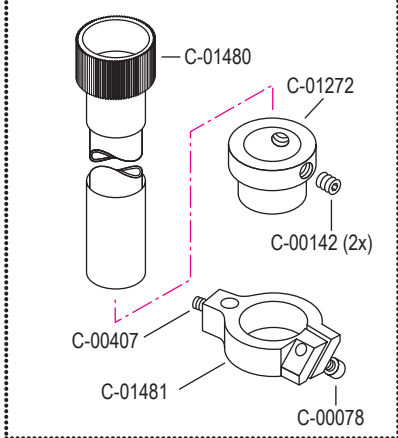

serie N22-AR-ZO