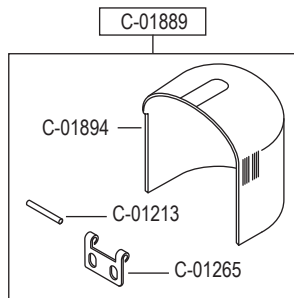

**N21/N22-A-CG-ZO
N21/N22-AR-CG-ZO**