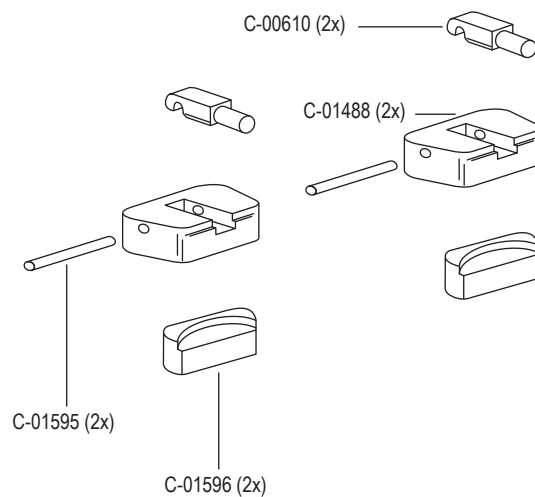

**serie N21-AR-ZO**  
**serie N22-AR-ZO**

**(N21 / N22)-AR-AP (-ZO)**

**Gruppo alzapiedino**

**Parti del piano**

**Accessori**

## N22-A / N22-AR-AP-ZO

Per cuciture elaborate e di assemblaggio su  
**materiali leggeri.**

For sewing fancy seams and assembly seams on  
**lightweight materials.**

pezzo part	codice code	dist. aghi placca needle plate size	dist. aghi morsetto needle holder size
1-2	C-00176		2,4
2	C-01614		
6	C-01616	0,8	2,4
	C-01616	1,0	2,4
	C-01616	1,2	2,4
	C-01616	1,4	2,4
	C-01616	1,6	2,8
	C-01616	1,8	2,8
	C-01616	2,0	3,2
	C-01616	2,2	3,6
7	C-01134		