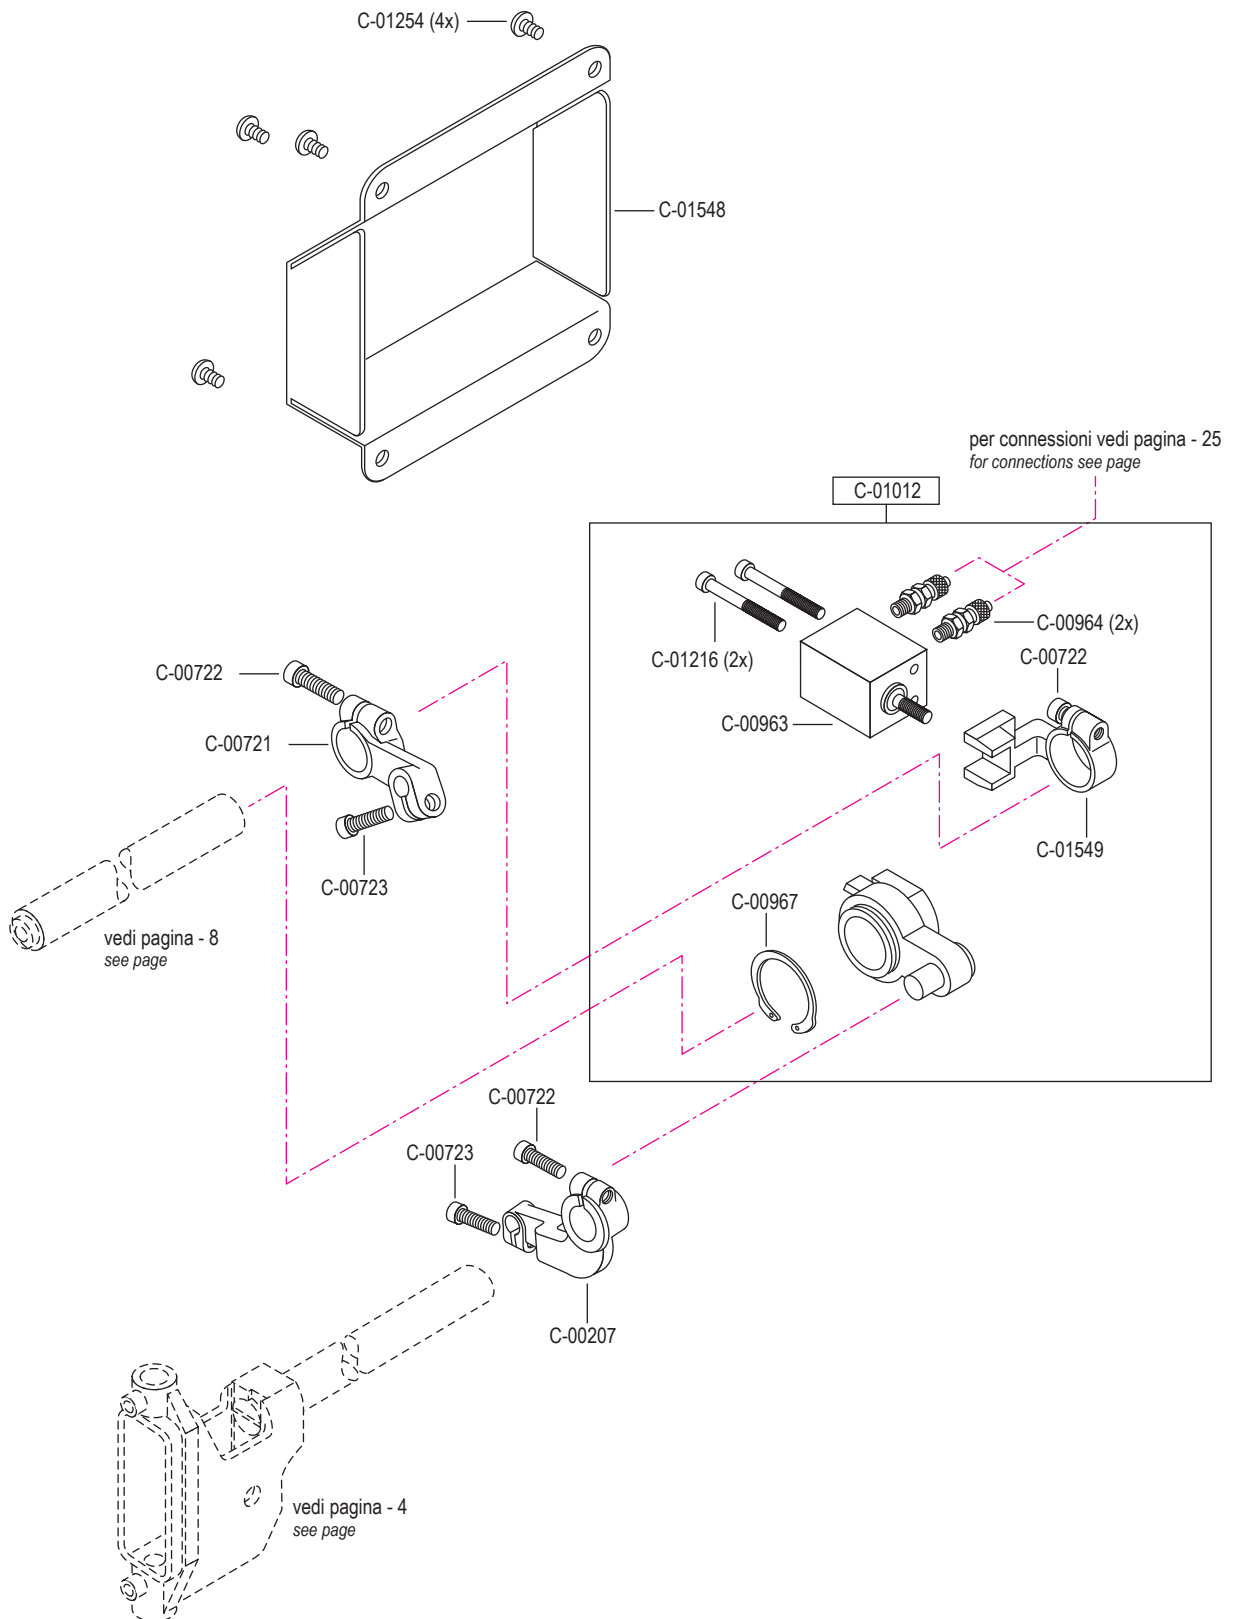

**serie N21-AR-ZO**  
**serie N22-AR-ZO**

**(N21 / N22)-AR-AP (-ZO)**

**Gruppo alzapiedino**

**Parti del piano**

**Accessori**

## N22-A / N22-AR-AP-ZO

Per cuciture elaborate e di assemblaggio su  
**materiali leggeri.**

For sewing fancy seams and assembly seams on  
**lightweight materials.**

pezzo part	codice code	dist. aghi placca needle plate size	dist. aghi morsetto needle holder size
1-2	C-00176		2,4
2	C-01614		
6	C-01616	0,8	2,4
	C-01616	1,0	2,4
	C-01616	1,2	2,4
	C-01616	1,4	2,4
	C-01616	1,6	2,8
	C-01616	1,8	2,8
	C-01616	2,0	3,2
	C-01616	2,2	3,6
7	C-01134		

pezzo part	codice code	dist. aghi placca needle plate size	dist. aghi morsetto needle holder size
3 - 5	C-01618	1,2	2,4
	C-01618	1,4	2,4
	C-01618	1,6	2,8
	C-01618	1,8	2,8
	C-01618	2,0	3,2
	C-01618	2,2	3,6
3	C-01619	1,2	2,4
	C-01619	1,4	2,4
	C-01619	1,6	2,8
	C-01619	1,8	2,8
	C-01619	2,0	3,2
	C-01619	2,2	3,6
4	C-01620	(1,0) x 0,8	2,4
	C-01620	1,0	2,4
	C-01620	1,2	2,4
	C-01620	(1,4) x 1,2	2,4
	C-01620	1,4	2,4
	C-01620	1,6	2,8
	C-01620	(1,4) x 1,6	2,4 / 2,8
	C-01620	1,8	2,8
	C-01620	2,0	3,2
	C-01620	2,2	3,6
5	C-01239		
8	C-01215		