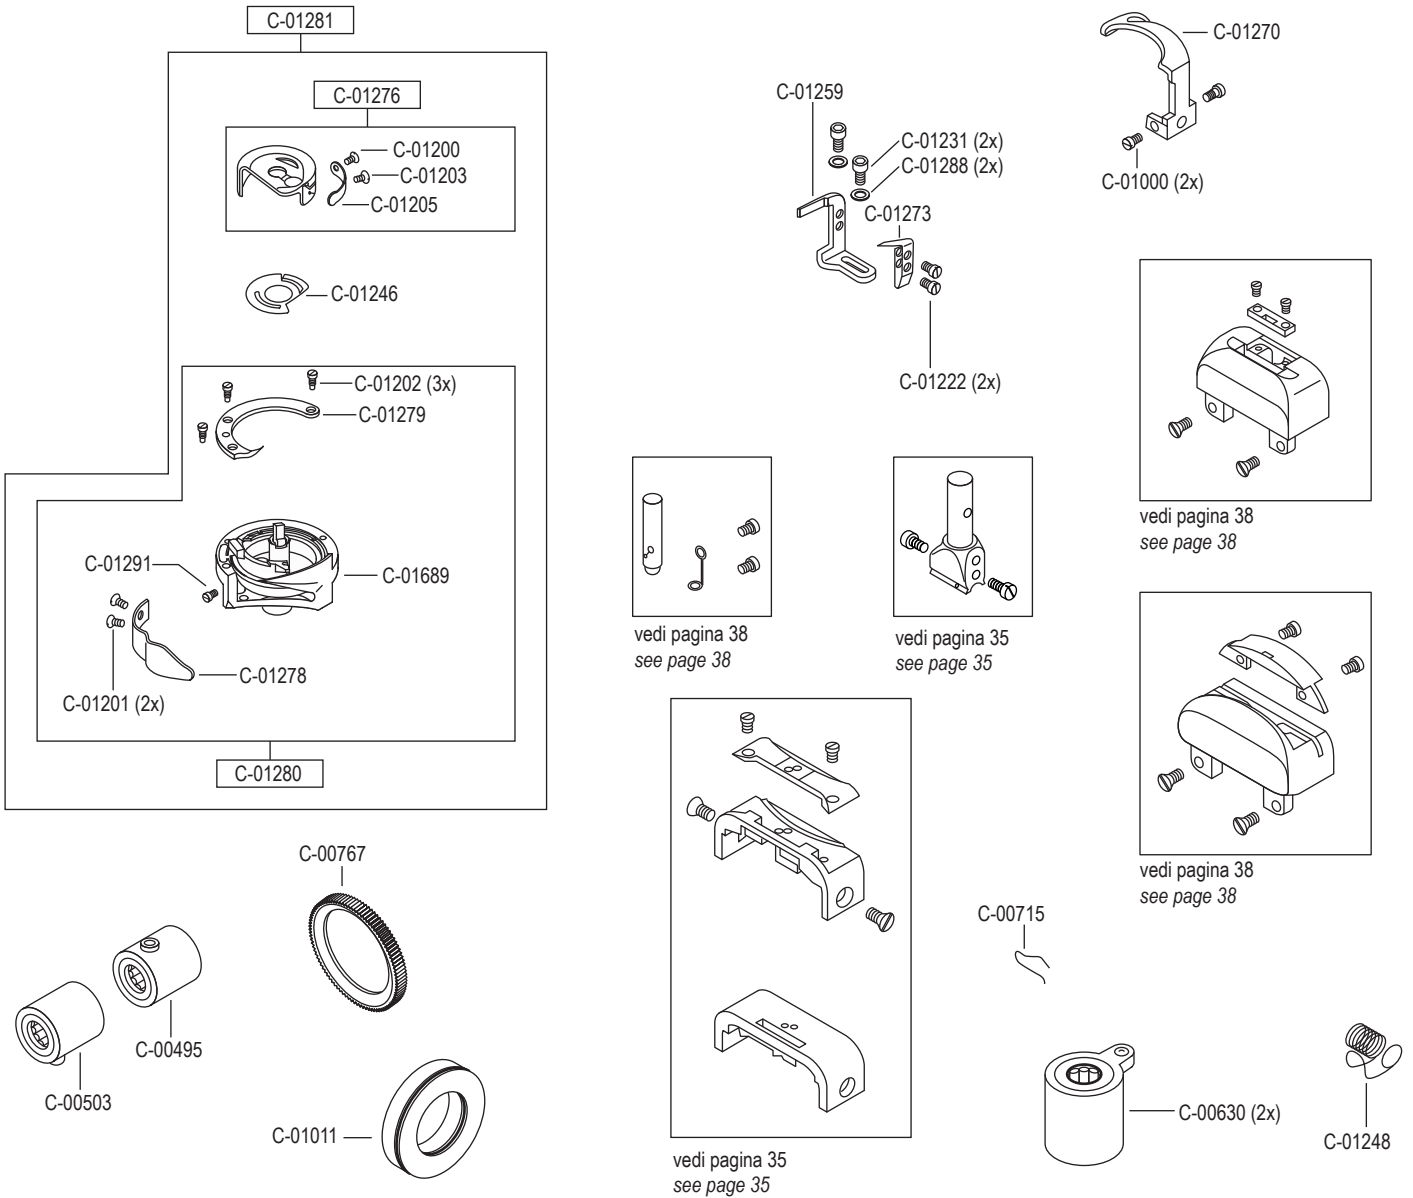

N23-AR-CUC-ZO	pezzo / part	codice / code	
	1	C-00740	
	2	C-00742	
	3	C-01000	
	4	C-00741	
Versione / Type "A" Per cuciture elaborate e di assemblaggio su materiali leggeri. For sewing fancy seams and assembly seams on lightweight materials.		5 - 7	
		C-01800-A	
		5	C-01801-A
		6	C-01802-A
		7	C-00741
Versione / Type "B" Per cuciture elaborate e di assemblaggio su materiali mediopesanti. For sewing fancy seams and assembly seams on mediumweight materials.		5 - 7	
		C-01800-B	
		5	C-01801-B
		6	C-01802-B
		7	C-00741

C-00083
C-00083G (versione rotella in gomma)
(version with rubber roller foot)

C-00081
C-00081G (versione rotella in gomma)
(version with rubber roller foot)

C-01058
C-01058G (versione rotella in gomma)
(version with rubber roller foot)