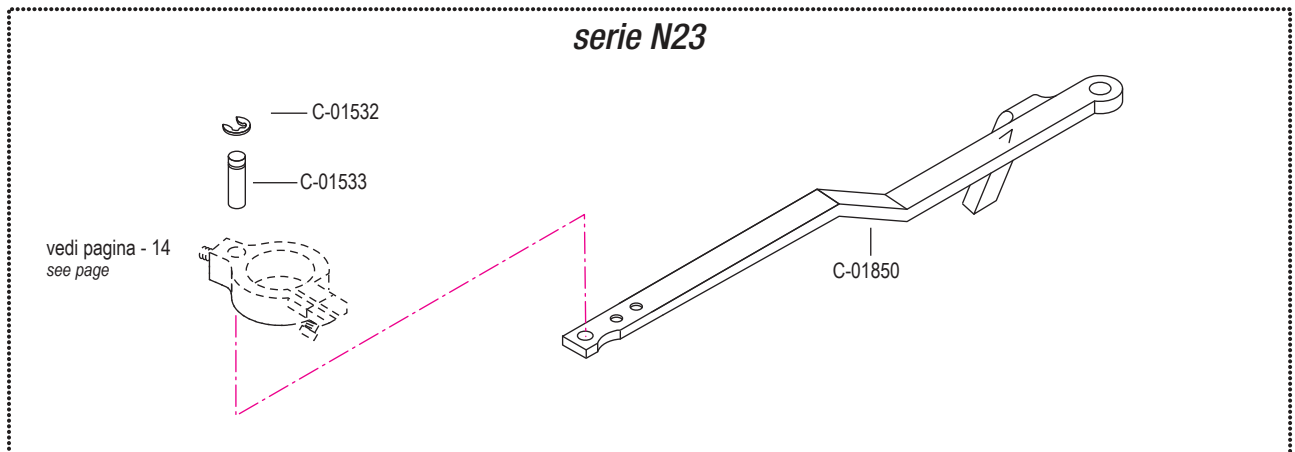

## N22-A / N22-AR-AP-ZO

Per cuciture elaborate e di assemblaggio su  
**materiali leggeri.**

For sewing fancy seams and assembly seams on  
**lightweight materials.**

pezzo part	codice code	dist. aghi placca needle plate size	dist. aghi morsetto needle holder size
1-2	C-00176		2,4
2	C-01614		
6	C-01616	0,8	2,4
	C-01616	1,0	2,4
	C-01616	1,2	2,4
	C-01616	1,4	2,4
	C-01616	1,6	2,8
	C-01616	1,8	2,8
	C-01616	2,0	3,2
	C-01616	2,2	3,6
7	C-01134		