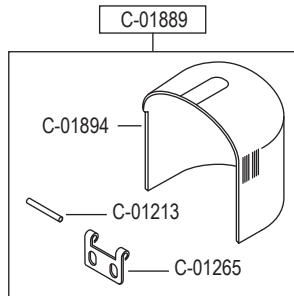

N21/N22-A-CG-ZO
N21/N22-AR-CG-ZO