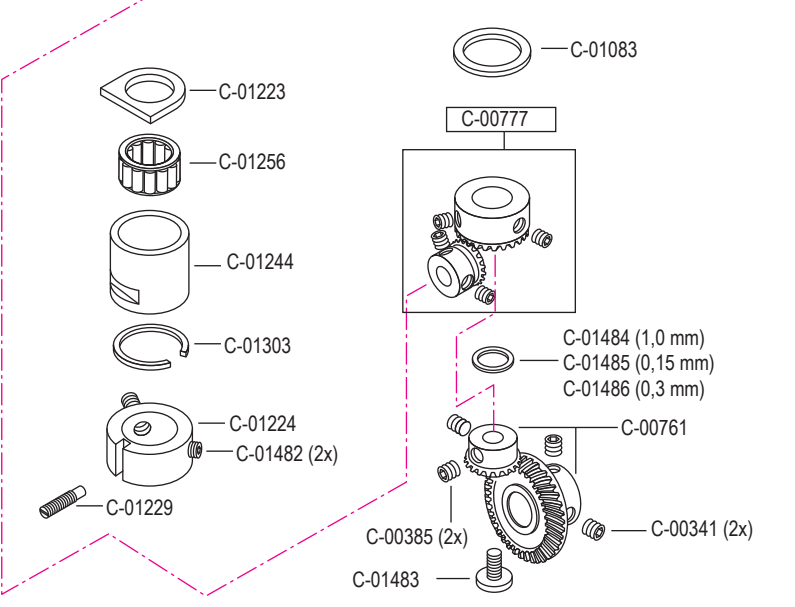

serie N22-AR-ZO