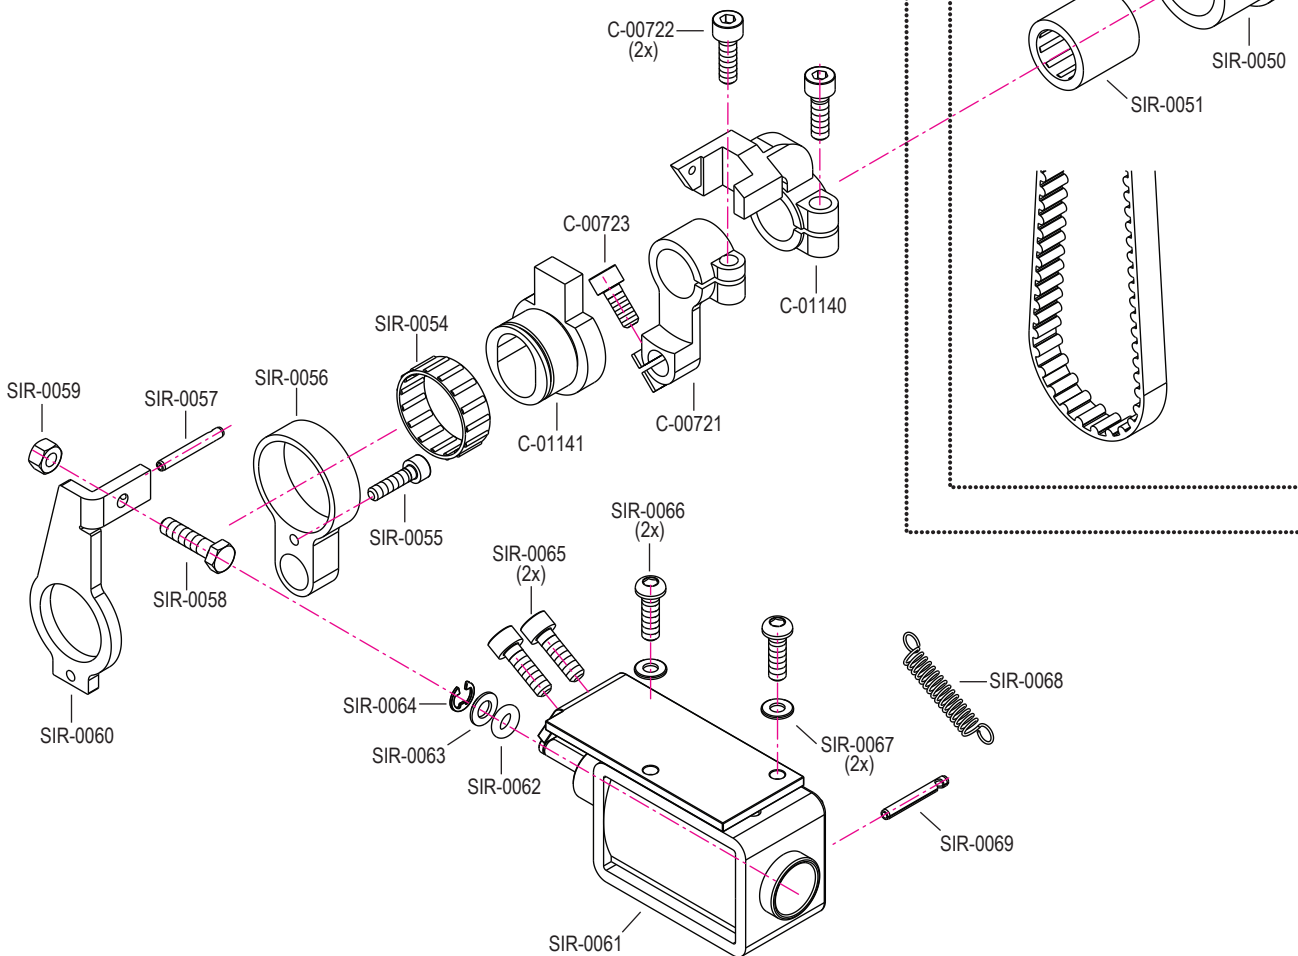

### Pannello di controllo Efka

**serie N21 - N22**

**serie N21**

## N22-A / N22-AR-AP-ZO

Per cuciture elaborate e di assemblaggio su  
**materiali leggeri.**

For sewing fancy seams and assembly seams on  
**lightweight materials.**

pezzo part	codice code	dist. aghi placca needle plate size	dist. aghi morsetto needle holder size
1-2	C-00176		2,4
2	C-01614		
6	C-01616	0,8	2,4
	C-01616	1,0	2,4
	C-01616	1,2	2,4
	C-01616	1,4	2,4
	C-01616	1,6	2,8
	C-01616	1,8	2,8
	C-01616	2,0	3,2
	C-01616	2,2	3,6
7	C-01134		

pezzo part	codice code	dist. aghi placca needle plate size	dist. aghi morsetto needle holder size
3 - 5	C-01618	1,2	2,4
	C-01618	1,4	2,4
	C-01618	1,6	2,8
	C-01618	1,8	2,8
	C-01618	2,0	3,2
	C-01618	2,2	3,6
3	C-01619	1,2	2,4
	C-01619	1,4	2,4
	C-01619	1,6	2,8
	C-01619	1,8	2,8
	C-01619	2,0	3,2
	C-01619	2,2	3,6
4	C-01620	(1,0) x 0,8	2,4
	C-01620	1,0	2,4
	C-01620	1,2	2,4
	C-01620	(1,4) x 1,2	2,4
	C-01620	1,4	2,4
	C-01620	1,6	2,8
	C-01620	(1,4) x 1,6	2,4 / 2,8
	C-01620	1,8	2,8
	C-01620	2,0	3,2
	C-01620	2,2	3,6
5	C-01239		
8	C-01215		