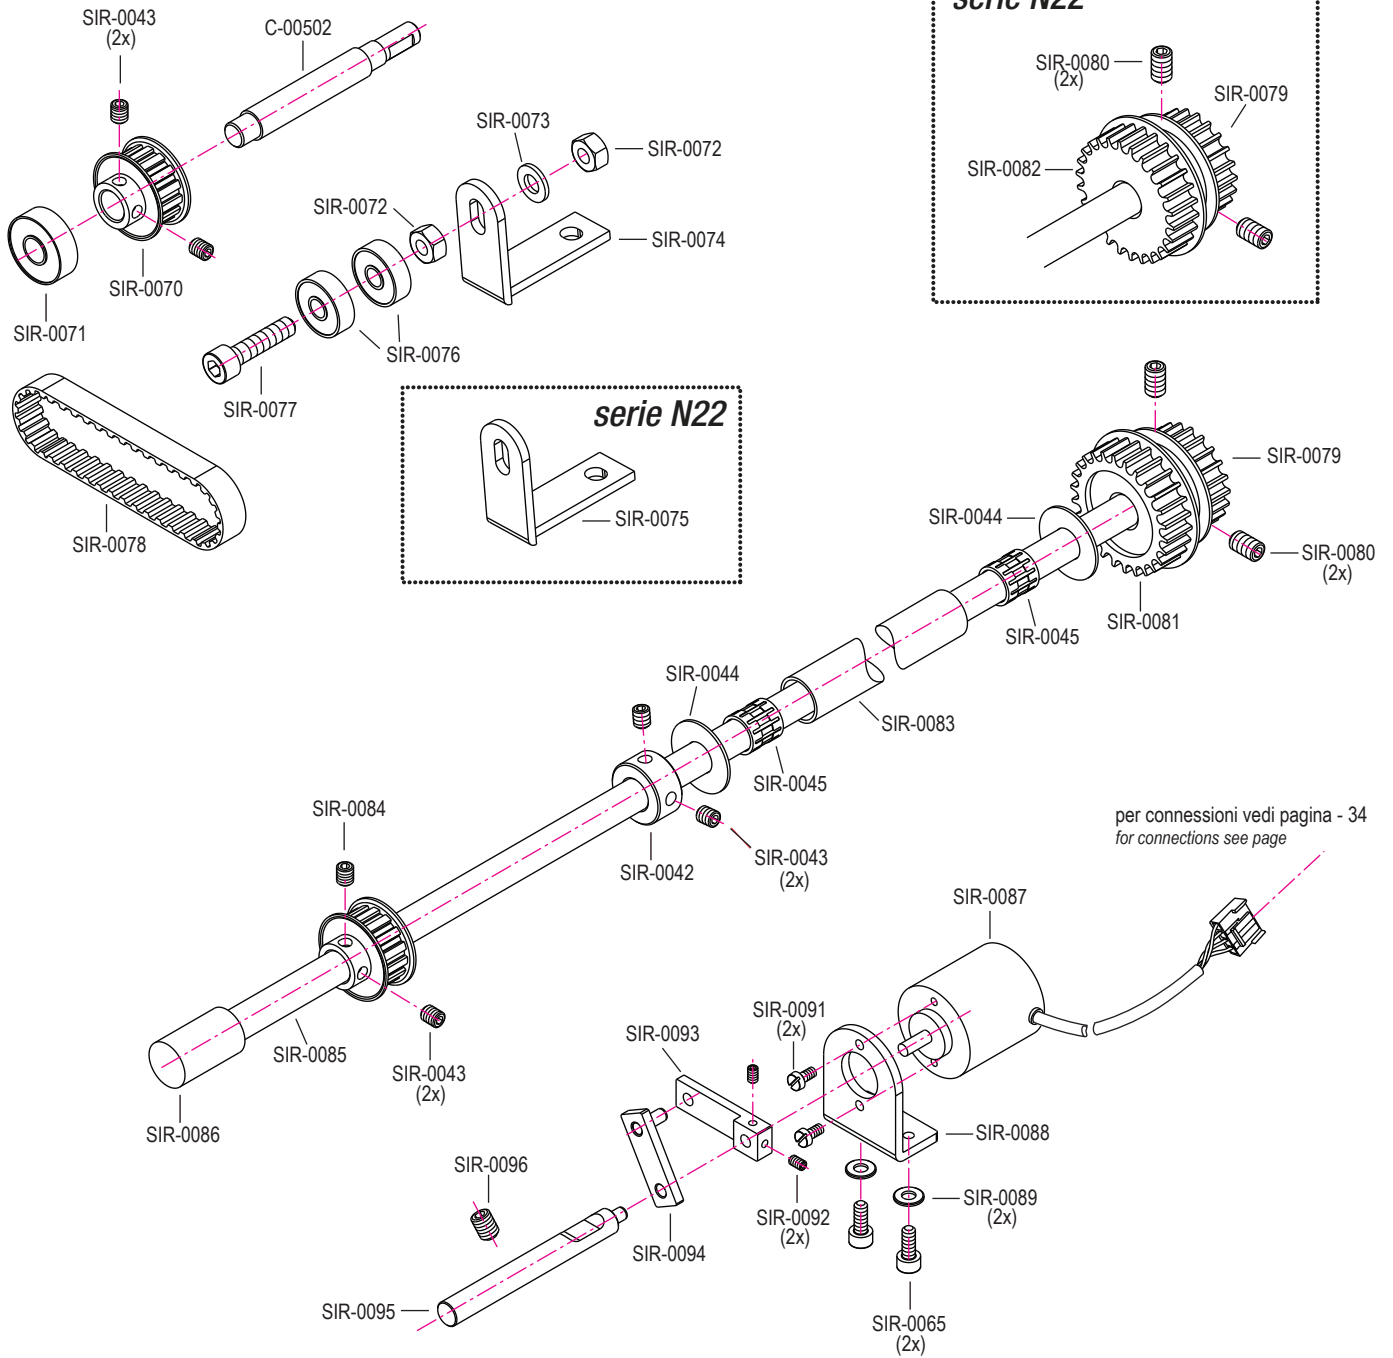

### Pannello di controllo Efka

**serie N21 - N22**

**serie N21**

## N22-A / N22-AR-AP-ZO

Per cuciture elaborate e di assemblaggio su  
**materiali leggeri.**

For sewing fancy seams and assembly seams on  
**lightweight materials.**

pezzo part	codice code	dist. aghi placca needle plate size	dist. aghi morsetto needle holder size
1-2	C-00176		2,4
2	C-01614		
6	C-01616	0,8	2,4
	C-01616	1,0	2,4
	C-01616	1,2	2,4
	C-01616	1,4	2,4
	C-01616	1,6	2,8
	C-01616	1,8	2,8
	C-01616	2,0	3,2
	C-01616	2,2	3,6
7	C-01134		

pezzo part	codice code	dist. aghi placca needle plate size	dist. aghi morsetto needle holder size
3 - 5	C-01618	1,2	2,4
	C-01618	1,4	2,4
	C-01618	1,6	2,8
	C-01618	1,8	2,8
	C-01618	2,0	3,2
	C-01618	2,2	3,6
3	C-01619	1,2	2,4
	C-01619	1,4	2,4
	C-01619	1,6	2,8
	C-01619	1,8	2,8
	C-01619	2,0	3,2
	C-01619	2,2	3,6
4	C-01620	(1,0) x 0,8	2,4
	C-01620	1,0	2,4
	C-01620	1,2	2,4
	C-01620	(1,4) x 1,2	2,4
	C-01620	1,4	2,4
	C-01620	1,6	2,8
	C-01620	(1,4) x 1,6	2,4 / 2,8
	C-01620	1,8	2,8
	C-01620	2,0	3,2
	C-01620	2,2	3,6
5	C-01239		
8	C-01215		