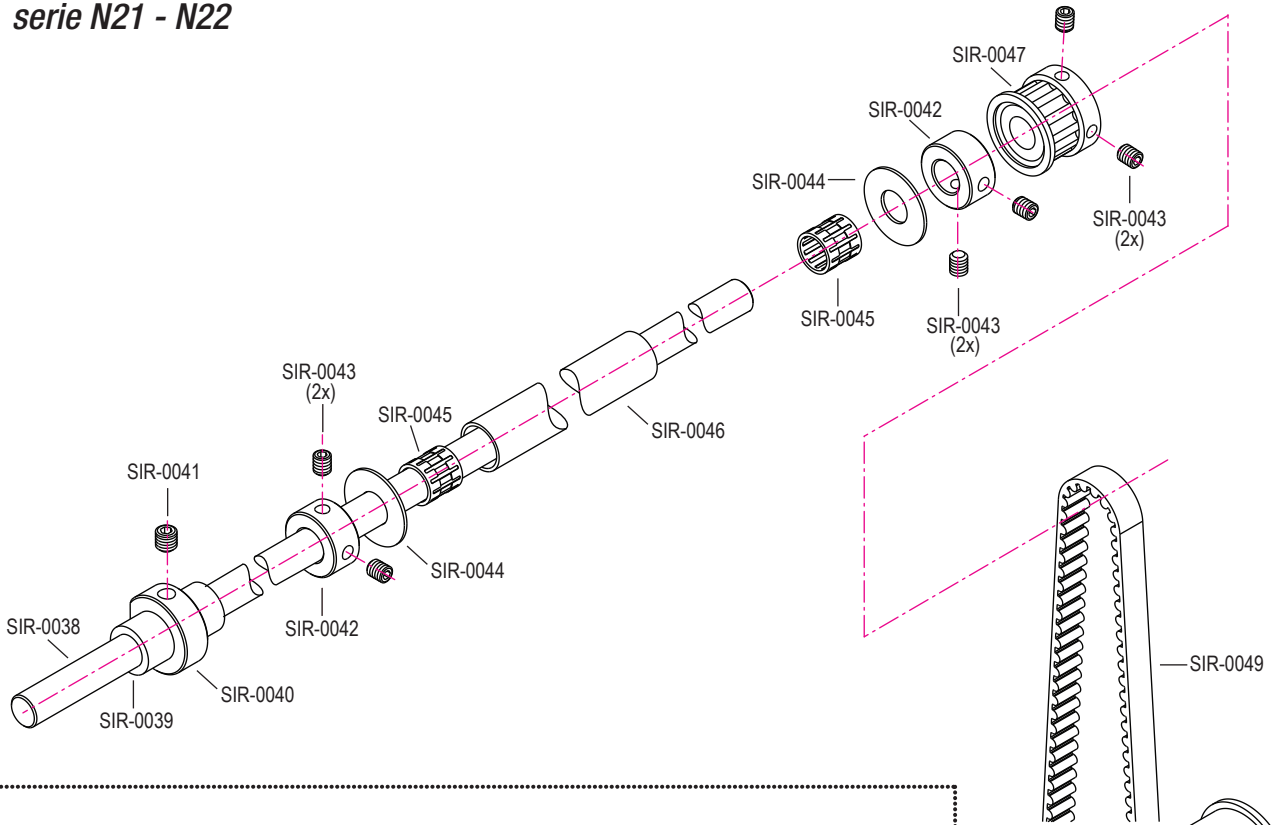

### Pannello di controllo Efka

**serie N21 - N22**

**serie N21**

## N22-A / N22-AR-AP-ZO

Per cuciture elaborate e di assemblaggio su  
**materiali leggeri.**

For sewing fancy seams and assembly seams on  
**lightweight materials.**

pezzo part	codice code	dist. aghi placca needle plate size	dist. aghi morsetto needle holder size
1-2	C-00176		2,4
2	C-01614		
6	C-01616	0,8	2,4
	C-01616	1,0	2,4
	C-01616	1,2	2,4
	C-01616	1,4	2,4
	C-01616	1,6	2,8
	C-01616	1,8	2,8
	C-01616	2,0	3,2
	C-01616	2,2	3,6
7	C-01134		

pezzo part	codice code	dist. aghi placca needle plate size	dist. aghi morsetto needle holder size
3 - 5	C-01618	1,2	2,4
	C-01618	1,4	2,4
	C-01618	1,6	2,8
	C-01618	1,8	2,8
	C-01618	2,0	3,2
	C-01618	2,2	3,6
3	C-01619	1,2	2,4
	C-01619	1,4	2,4
	C-01619	1,6	2,8
	C-01619	1,8	2,8
	C-01619	2,0	3,2
	C-01619	2,2	3,6
4	C-01620	(1,0) x 0,8	2,4
	C-01620	1,0	2,4
	C-01620	1,2	2,4
	C-01620	(1,4) x 1,2	2,4
	C-01620	1,4	2,4
	C-01620	1,6	2,8
	C-01620	(1,4) x 1,6	2,4 / 2,8
	C-01620	1,8	2,8
	C-01620	2,0	3,2
	C-01620	2,2	3,6
5	C-01239		
8	C-01215		