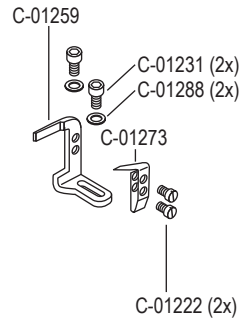

vedi pagina 26
see page 26

vedi pagina 24
see page 24

vedi pagina 26
see page 26

vedi pagina 26
see page 26

C-00767

C-01011

vedi pagina 24
see page 24

C-00715

C-00630 (2x)

C-01248

C-01058
C-01058G (versione rotella in gomma)
(version with rubber roller foot)

C-01851
gommino rotella
Ø35 mm
roller foot rubber

C-00083
C-00083G (versione rotella in gomma)
(version with rubber roller foot)

C-01852
gommino rotella
Ø30 mm
roller foot rubber

C-00081
C-00081G (versione rotella in gomma)
(version with rubber roller foot)

C-01853
gommino rotella
Ø25 mm
roller foot rubber