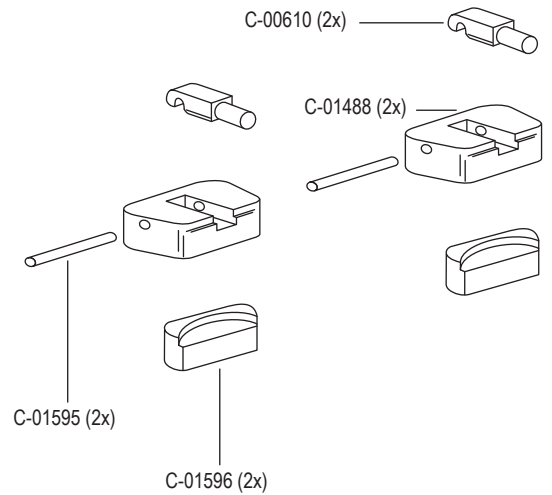

C-01237 (2x)

C-01634

N21-ALL-IN-ONE / N22-ALL-IN-ONE

per connessione vedi pagina - 20
for connection see page

Gruppo alzapiedino

Parti del piano

Accessori

N22-N-ALL-IN-ONE N22-ALL-IN-ONE

Per cuciture elaborate e di assemblaggio su **materiali leggeri.**

For sewing fancy seams and assembly seams on **lightweight materials.**

pezzo part	codice code	dist. aghi placca needle plate size	dist. aghi morsetto needle holder size
1-2	C-00176		2,4
2	C-01614		
6	C-01616	0,8	2,4
	C-01616	1,0	2,4
	C-01616	1,2	2,4
	C-01616	1,4	2,4
	C-01616	1,6	2,8
	C-01616	1,8	2,8
	C-01616	2,0	3,2
	C-01616	2,2	3,6
7	C-01134		

pezzo part	codice code	dist. aghi placca needle plate size	dist. aghi morsetto needle holder size
3 - 5	C-01618	1,2	2,4
	C-01618	1,4	2,4
	C-01618	1,6	2,8
	C-01618	1,8	2,8
	C-01618	2,0	3,2
	C-01618	2,2	3,6
3	C-01619	1,2	2,4
	C-01619	1,4	2,4
	C-01619	1,6	2,8
	C-01619	1,8	2,8
	C-01619	2,0	3,2
	C-01619	2,2	3,6
4	C-01620	(1,0) x 0,8	2,4
	C-01620	1,0	2,4
	C-01620	1,2	2,4
	C-01620	(1,4) x 1,2	2,4
	C-01620	1,4	2,4
	C-01620	1,6	2,8
	C-01620	(1,4) x 1,6	2,4 / 2,8
	C-01620	1,8	2,8
	C-01620	2,0	3,2
	C-01620	2,2	3,6
5	C-01239		
8	C-01215		