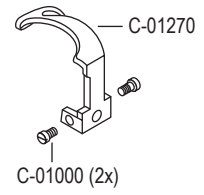

vedi pagina 26
see page 26