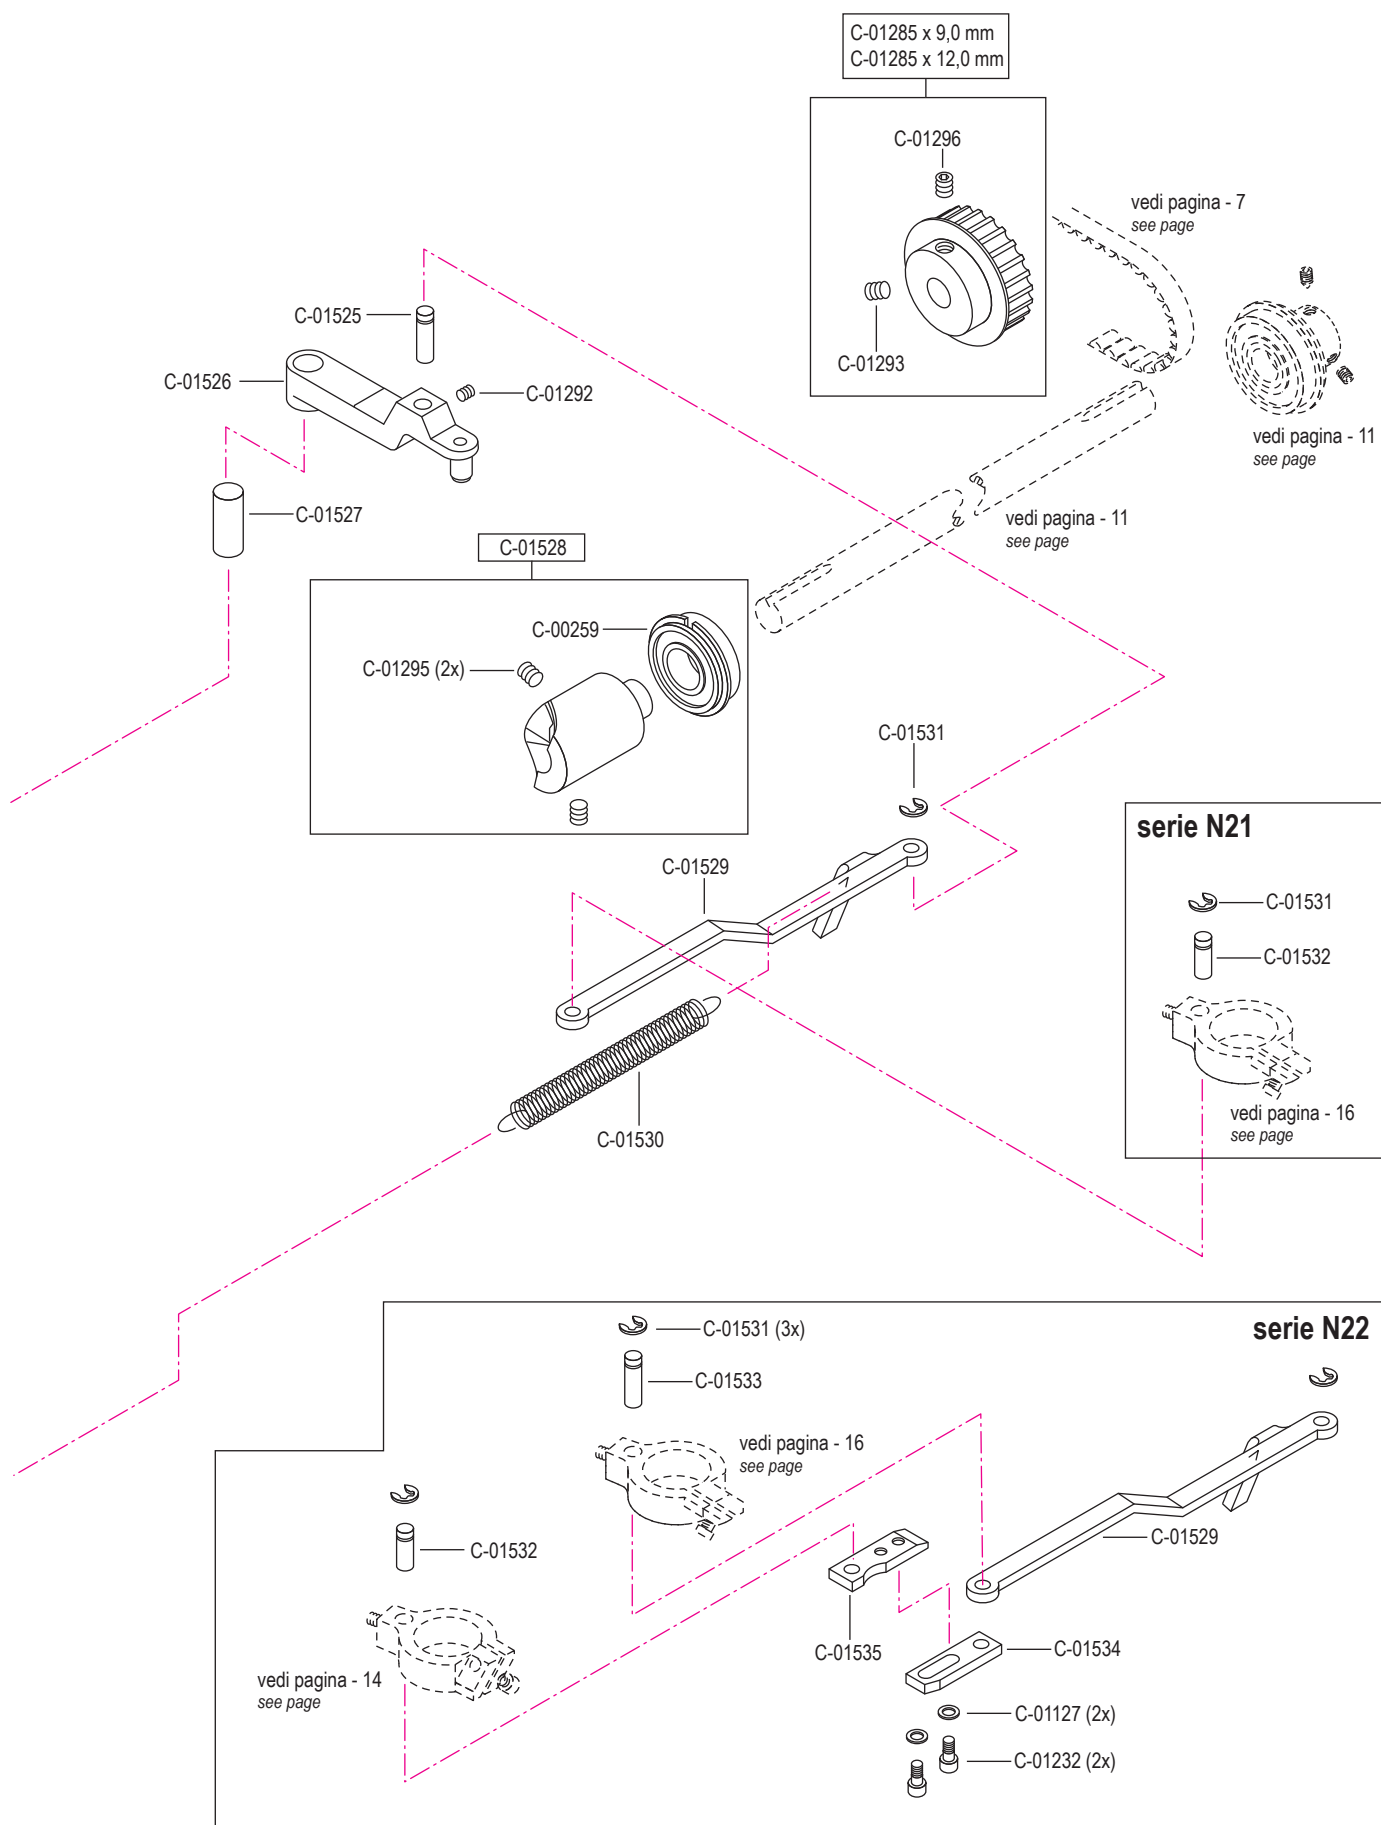

C-01237 (2x)

C-01634

N21-ALL-IN-ONE / N22-ALL-IN-ONE

per connessione vedi pagina - 20
for connection see page

Gruppo alzapiedino

Parti del piano

Accessori

N22-N-ALL-IN-ONE N22-ALL-IN-ONE

Per cuciture elaborate e di assemblaggio su **materiali leggeri.**

For sewing fancy seams and assembly seams on **lightweight materials.**

pezzo part	codice code	dist. aghi placca needle plate size	dist. aghi morsetto needle holder size
1-2	C-00176		2,4
2	C-01614		
6	C-01616	0,8	2,4
	C-01616	1,0	2,4
	C-01616	1,2	2,4
	C-01616	1,4	2,4
	C-01616	1,6	2,8
	C-01616	1,8	2,8
	C-01616	2,0	3,2
	C-01616	2,2	3,6
7	C-01134		

pezzo part	codice code	dist. aghi placca needle plate size	dist. aghi morsetto needle holder size
3 - 5	C-01618	1,2	2,4
	C-01618	1,4	2,4
	C-01618	1,6	2,8
	C-01618	1,8	2,8
	C-01618	2,0	3,2
	C-01618	2,2	3,6
3	C-01619	1,2	2,4
	C-01619	1,4	2,4
	C-01619	1,6	2,8
	C-01619	1,8	2,8
	C-01619	2,0	3,2
	C-01619	2,2	3,6
4	C-01620	(1,0) x 0,8	2,4
	C-01620	1,0	2,4
	C-01620	1,2	2,4
	C-01620	(1,4) x 1,2	2,4
	C-01620	1,4	2,4
	C-01620	1,6	2,8
	C-01620	(1,4) x 1,6	2,4 / 2,8
	C-01620	1,8	2,8
	C-01620	2,0	3,2
	C-01620	2,2	3,6
5	C-01239		
8	C-01215		