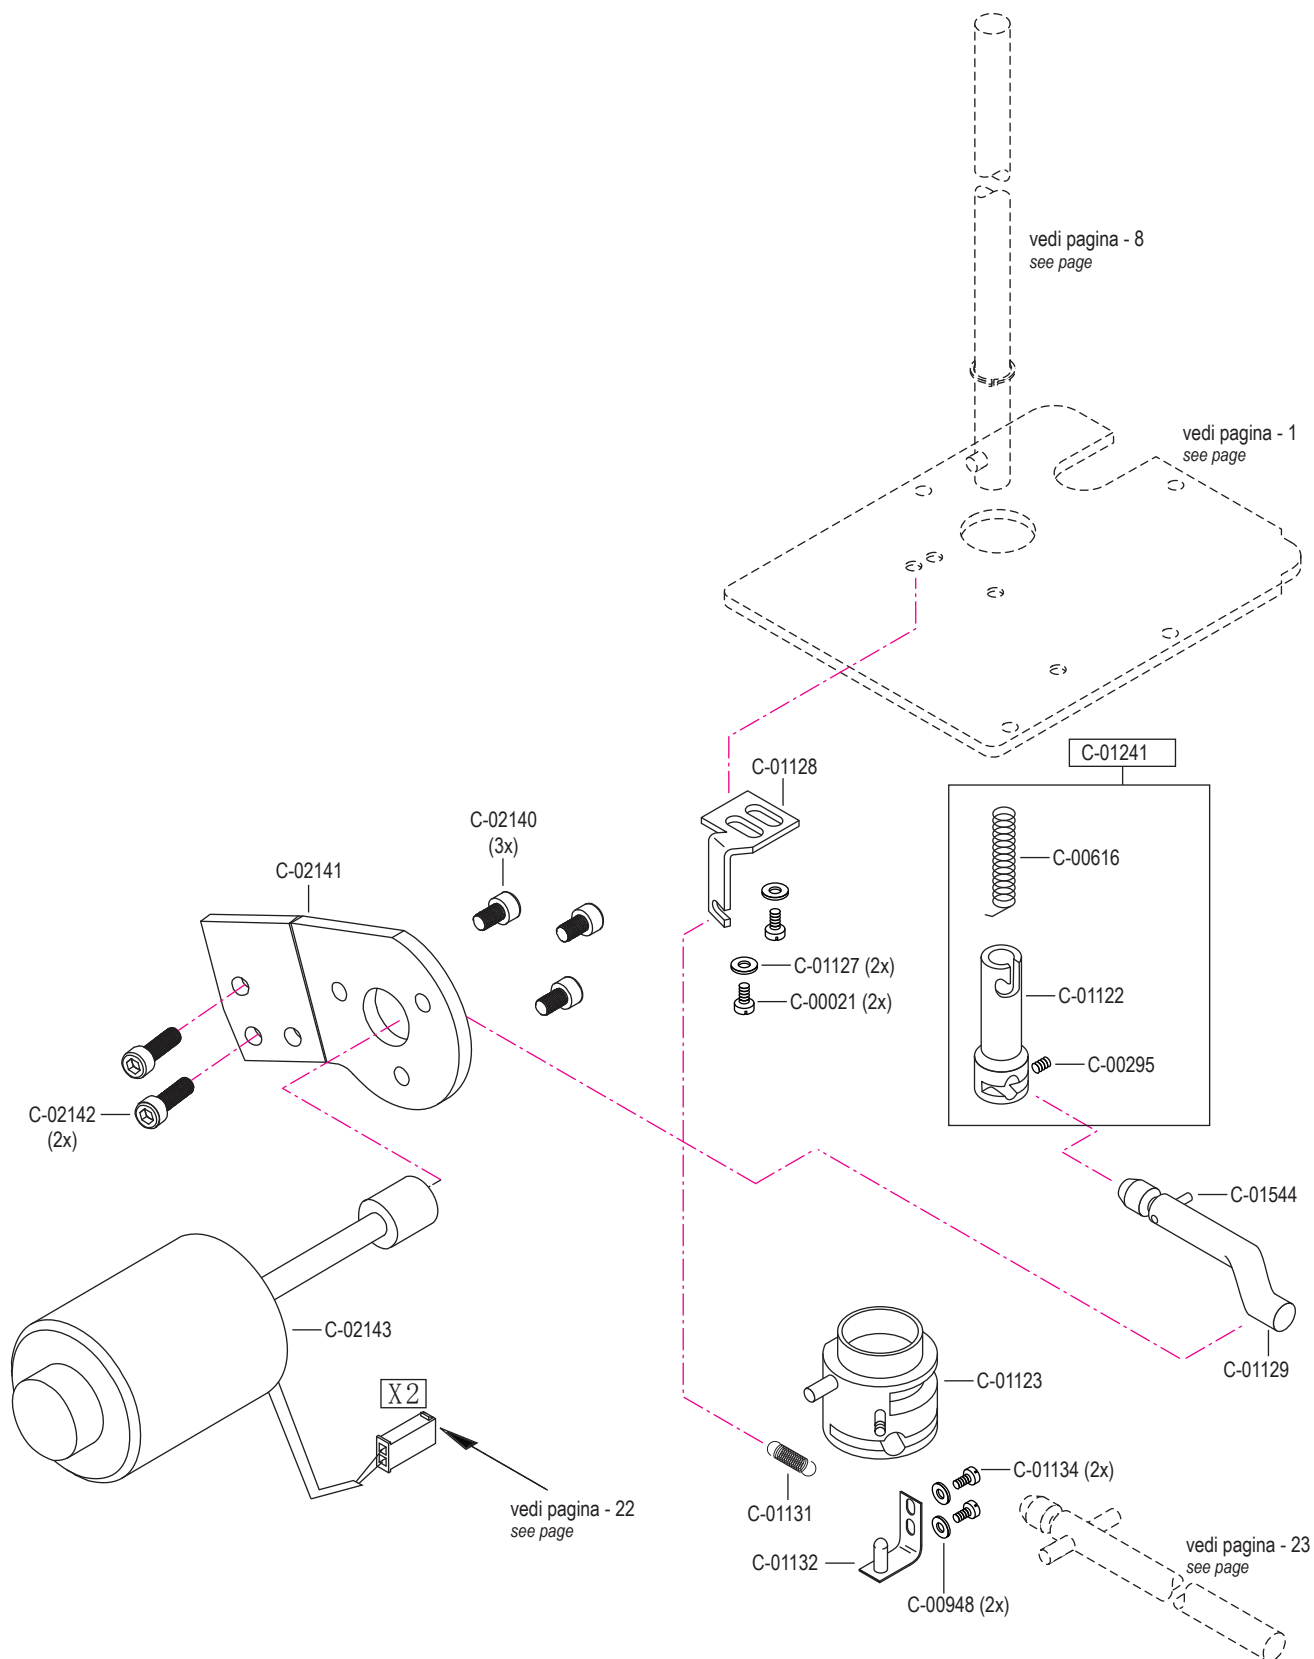

C-01237 (2x)

C-01634

N21-ALL-IN-ONE / N22-ALL-IN-ONE

per connessione vedi pagina - 20
for connection see page

Gruppo alzapiedino

Parti del piano

Accessori

N22-N-ALL-IN-ONE N22-ALL-IN-ONE

Per cuciture elaborate e di assemblaggio su **materiali leggeri.**

For sewing fancy seams and assembly seams on **lightweight materials.**

pezzo part	codice code	dist. aghi placca needle plate size	dist. aghi morsetto needle holder size
1-2	C-00176		2,4
2	C-01614		
6	C-01616	0,8	2,4
	C-01616	1,0	2,4
	C-01616	1,2	2,4
	C-01616	1,4	2,4
	C-01616	1,6	2,8
	C-01616	1,8	2,8
	C-01616	2,0	3,2
	C-01616	2,2	3,6
7	C-01134		

pezzo part	codice code	dist. aghi placca needle plate size	dist. aghi morsetto needle holder size
3 - 5	C-01618	1,2	2,4
	C-01618	1,4	2,4
	C-01618	1,6	2,8
	C-01618	1,8	2,8
	C-01618	2,0	3,2
	C-01618	2,2	3,6
3	C-01619	1,2	2,4
	C-01619	1,4	2,4
	C-01619	1,6	2,8
	C-01619	1,8	2,8
	C-01619	2,0	3,2
	C-01619	2,2	3,6
4	C-01620	(1,0) x 0,8	2,4
	C-01620	1,0	2,4
	C-01620	1,2	2,4
	C-01620	(1,4) x 1,2	2,4
	C-01620	1,4	2,4
	C-01620	1,6	2,8
	C-01620	(1,4) x 1,6	2,4 / 2,8
	C-01620	1,8	2,8
	C-01620	2,0	3,2
	C-01620	2,2	3,6
5	C-01239		
8	C-01215		