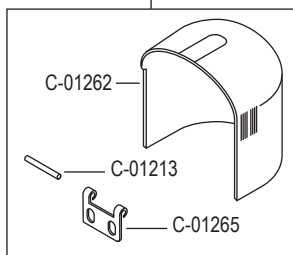

**N21-N-ALL-IN-ONE
N22-N-ALL-IN-ONE**

C-01261