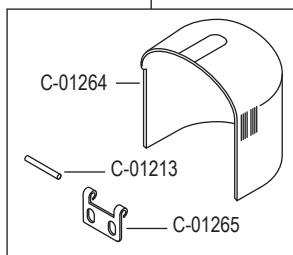

**N21-ALL-IN-ONE
N22-ALL-IN-ONE**

C-01263