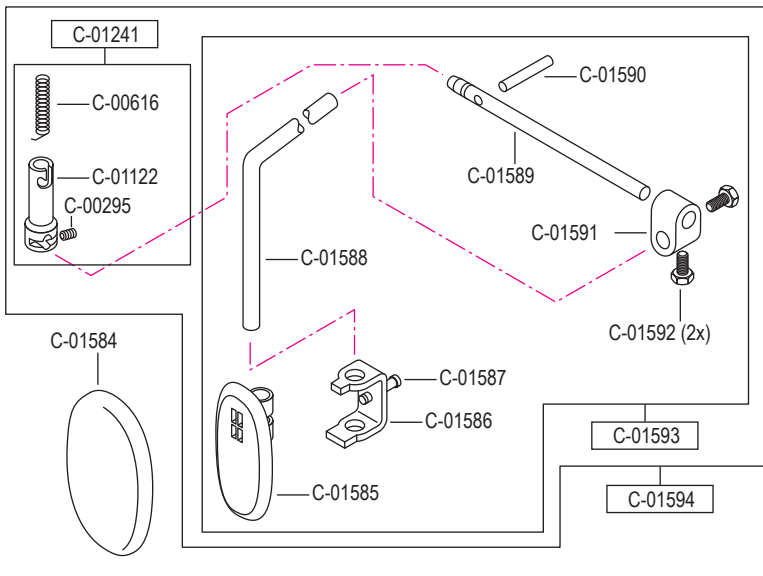

C-01237 (2x)

C-01634

N21-ALL-IN-ONE / N22-ALL-IN-ONE

per connessione vedi pagina - 20
for connection see page

Gruppo alzapiedino

Parti del piano

Accessori

N22-N-ALL-IN-ONE N22-ALL-IN-ONE

Per cuciture elaborate e di assemblaggio su **materiali leggeri.**

For sewing fancy seams and assembly seams on **lightweight materials.**

pezzo part	codice code	dist. aghi placca needle plate size	dist. aghi morsetto needle holder size
1-2	C-00176		2,4
2	C-01614		
6	C-01616	0,8	2,4
	C-01616	1,0	2,4
	C-01616	1,2	2,4
	C-01616	1,4	2,4
	C-01616	1,6	2,8
	C-01616	1,8	2,8
	C-01616	2,0	3,2
	C-01616	2,2	3,6
7	C-01134		