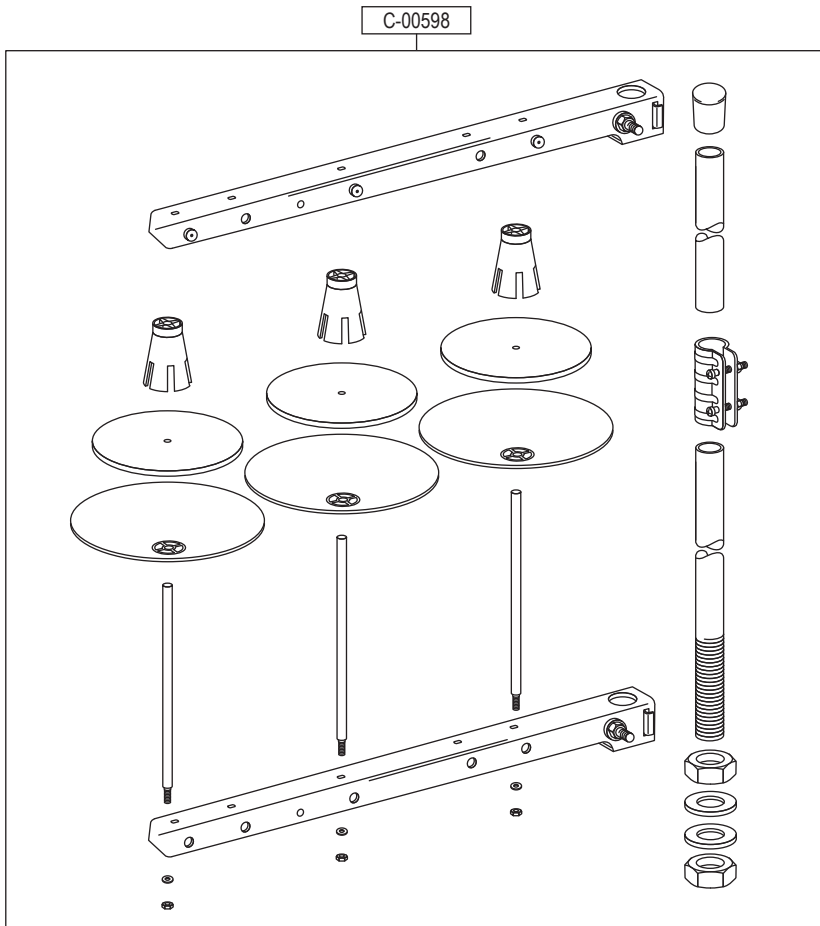

C-01237 (2x)

C-01634

N21-ALL-IN-ONE / N22-ALL-IN-ONE

per connessione vedi pagina - 20
for connection see page

Gruppo alzapiedino

Parti del piano

Accessori

N22-N-ALL-IN-ONE N22-ALL-IN-ONE

Per cuciture elaborate e di assemblaggio su **materiali leggeri.**

For sewing fancy seams and assembly seams on **lightweight materials.**

pezzo part	codice code	dist. aghi placca needle plate size	dist. aghi morsetto needle holder size
1-2	C-00176		2,4
2	C-01614		
6	C-01616	0,8	2,4
	C-01616	1,0	2,4
	C-01616	1,2	2,4
	C-01616	1,4	2,4
	C-01616	1,6	2,8
	C-01616	1,8	2,8
	C-01616	2,0	3,2
	C-01616	2,2	3,6
7	C-01134		

pezzo part	codice code	dist. aghi placca needle plate size	dist. aghi morsetto needle holder size
3 - 5	C-01618	1,2	2,4
	C-01618	1,4	2,4
	C-01618	1,6	2,8
	C-01618	1,8	2,8
	C-01618	2,0	3,2
	C-01618	2,2	3,6
3	C-01619	1,2	2,4
	C-01619	1,4	2,4
	C-01619	1,6	2,8
	C-01619	1,8	2,8
	C-01619	2,0	3,2
	C-01619	2,2	3,6
4	C-01620	(1,0) x 0,8	2,4
	C-01620	1,0	2,4
	C-01620	1,2	2,4
	C-01620	(1,4) x 1,2	2,4
	C-01620	1,4	2,4
	C-01620	1,6	2,8
	C-01620	(1,4) x 1,6	2,4 / 2,8
	C-01620	1,8	2,8
	C-01620	2,0	3,2
	C-01620	2,2	3,6
5	C-01239		
8	C-01215		