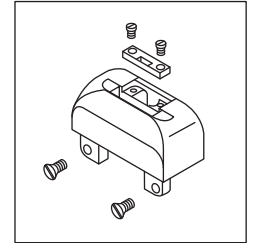

vedi pagina 26
see page 26

vedi pagina 24
see page 24

vedi pagina 26
see page 26