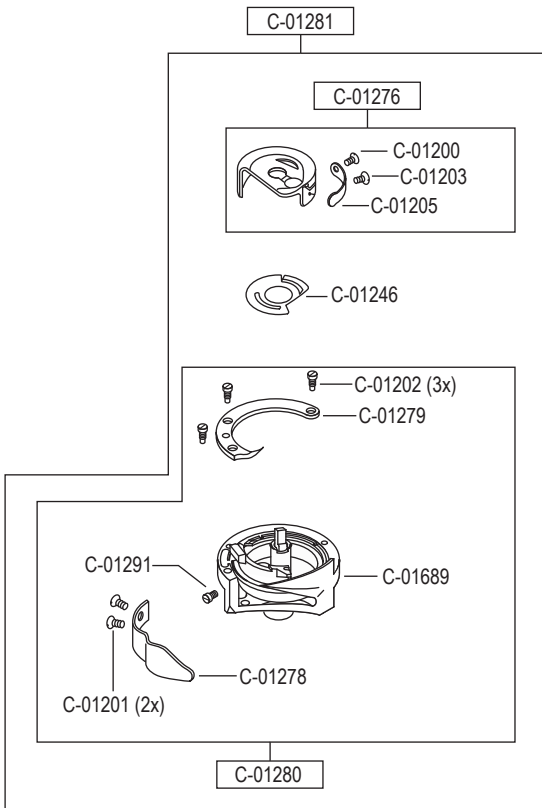

vedi pagina 26
see page 26

vedi pagina 24
see page 24