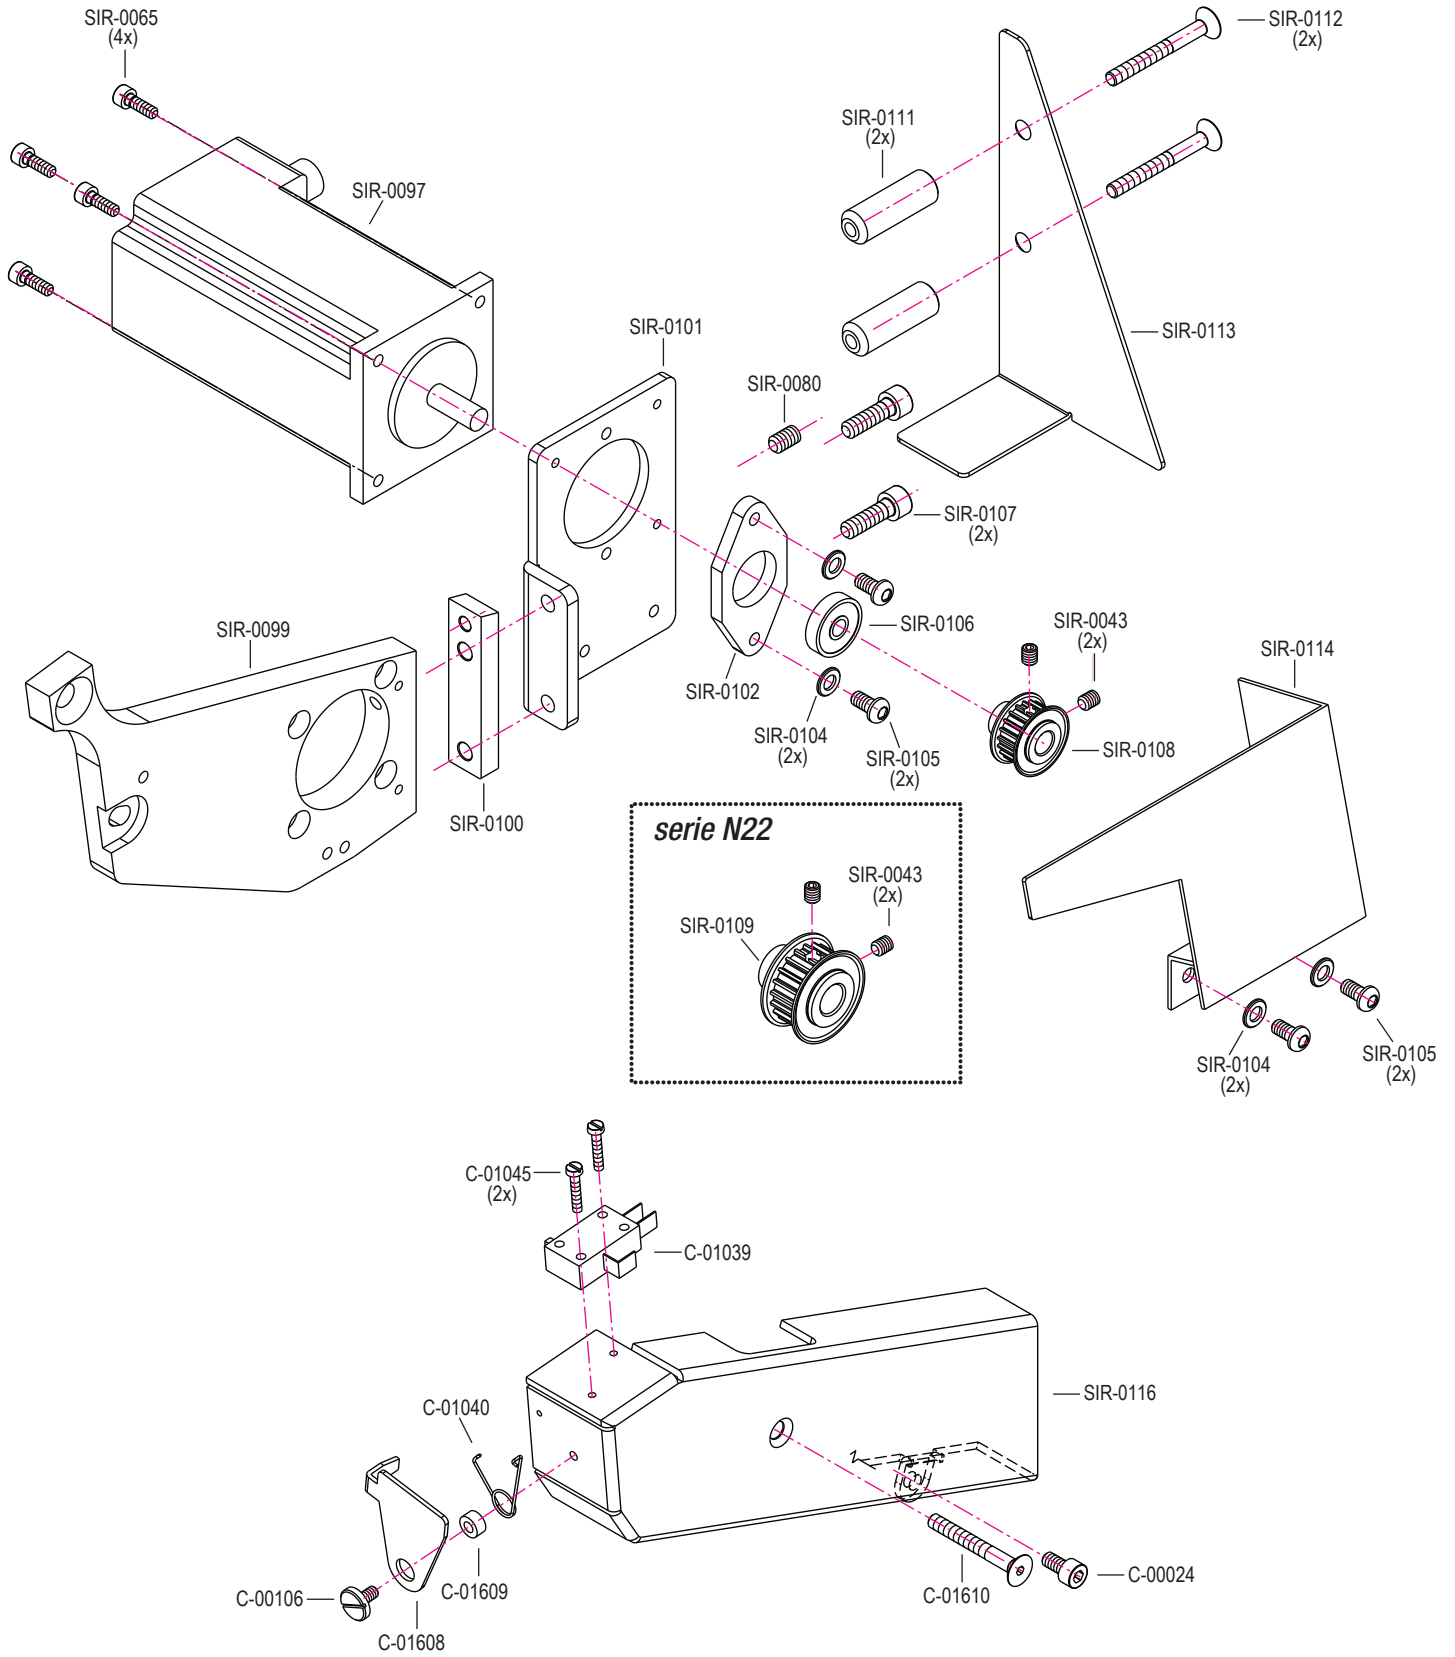

serie N21 - N22

serie N21

N22-A / N22-AR-AP-ZO

Per cuciture elaborate e di assemblaggio su **materiali leggeri.**

For sewing fancy seams and assembly seams on **lightweight materials.**

pezzo part	codice code	dist. aghi placca needle plate size	dist. aghi morsetto needle holder size
1-2	C-00176		2,4
2	C-01614		
6	C-01616	0,8	2,4
	C-01616	1,0	2,4
	C-01616	1,2	2,4
	C-01616	1,4	2,4
	C-01616	1,6	2,8
	C-01616	1,8	2,8
	C-01616	2,0	3,2
	C-01616	2,2	3,6
7	C-01134		

pezzo part	codice code	dist. aghi placca needle plate size	dist. aghi morsetto needle holder size
3 - 5	C-01618	1,2	2,4
	C-01618	1,4	2,4
	C-01618	1,6	2,8
	C-01618	1,8	2,8
	C-01618	2,0	3,2
	C-01618	2,2	3,6
3	C-01619	1,2	2,4
	C-01619	1,4	2,4
	C-01619	1,6	2,8
	C-01619	1,8	2,8
	C-01619	2,0	3,2
	C-01619	2,2	3,6
4	C-01620	(1,0) x 0,8	2,4
	C-01620	1,0	2,4
	C-01620	1,2	2,4
	C-01620	(1,4) x 1,2	2,4
	C-01620	1,4	2,4
	C-01620	1,6	2,8
	C-01620	(1,4) x 1,6	2,4 / 2,8
	C-01620	1,8	2,8
	C-01620	2,0	3,2
	C-01620	2,2	3,6
5	C-01239		
8	C-01215		