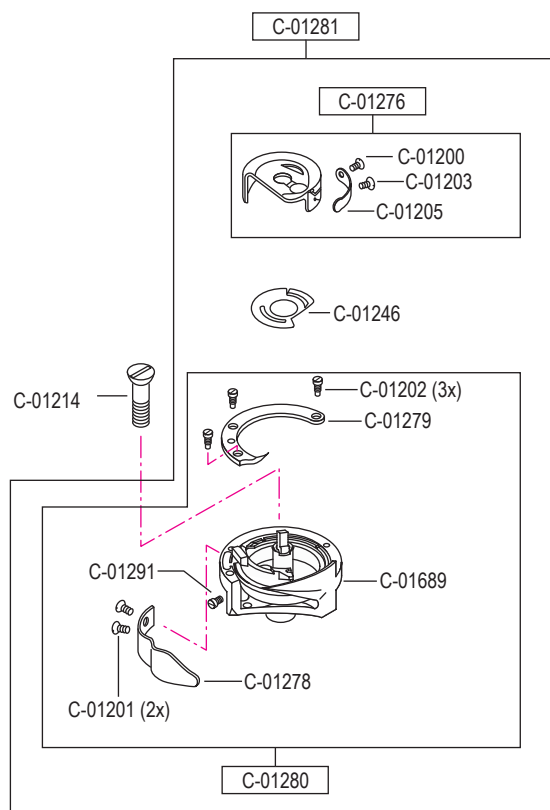

N21/22-A-ZO

C-01261

N21/22-AR-ZO

C-01263

C-01491 (2x - N21)
C-01492 (2x - N22)

C-00295

C-00771

C-01493

pezzo part	codice code	dist. aghi placca needle plate size	dist. aghi morsetto needle holder size
3 - 5	C-01618	1,2	2,4
	C-01618	1,4	2,4
	C-01618	1,6	2,8
	C-01618	1,8	2,8
	C-01618	2,0	3,2
	C-01618	2,2	3,6
3	C-01619	1,2	2,4
	C-01619	1,4	2,4
	C-01619	1,6	2,8
	C-01619	1,8	2,8
	C-01619	2,0	3,2
	C-01619	2,2	3,6
4	C-01620	(1,0) x 0,8	2,4
	C-01620	1,0	2,4
	C-01620	1,2	2,4
	C-01620	(1,4) x 1,2	2,4
	C-01620	1,4	2,4
	C-01620	1,6	2,8
	C-01620	(1,4) x 1,6	2,4 / 2,8
	C-01620	1,8	2,8
	C-01620	2,0	3,2
	C-01620	2,2	3,6
5	C-01239		
8	C-01215		