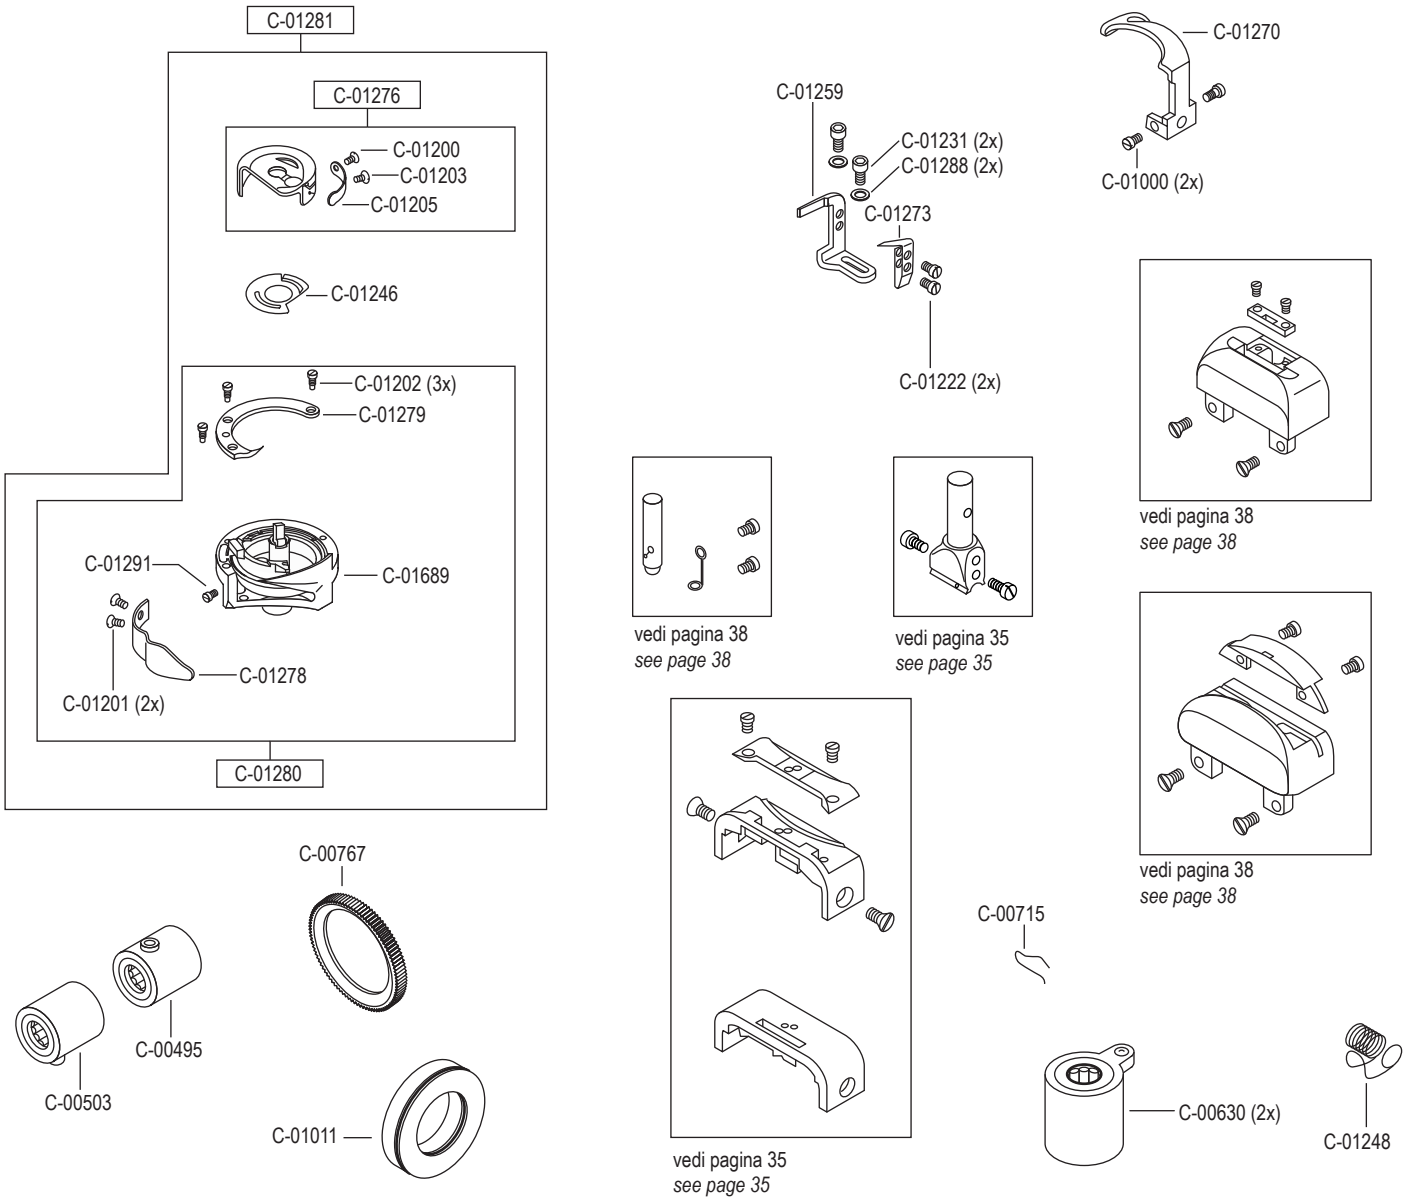

N23-AR-CUC-ZO	pezzo / part	codice / code	
	1	C-00740	
	2	C-00742	
	3	C-01000	
	4	C-00741	
Versione / Type "A" Per cuciture elaborate e di assemblaggio su materiali leggeri. For sewing fancy seams and assembly seams on lightweight materials.		5 - 7	
5		C-01801-A	
6		C-01802-A	
7		C-00741	
Versione / Type "B" Per cuciture elaborate e di assemblaggio su materiali mediopesanti. For sewing fancy seams and assembly seams on mediumweight materials.		5 - 7	
5		C-01801-B	
6		C-01802-B	
7		C-00741	

C-00083
C-00083G (versione rotella in gomma)
(version with rubber roller foot)

C-00081
C-00081G (versione rotella in gomma)
(version with rubber roller foot)

C-01058
C-01058G (versione rotella in gomma)
(version with rubber roller foot)