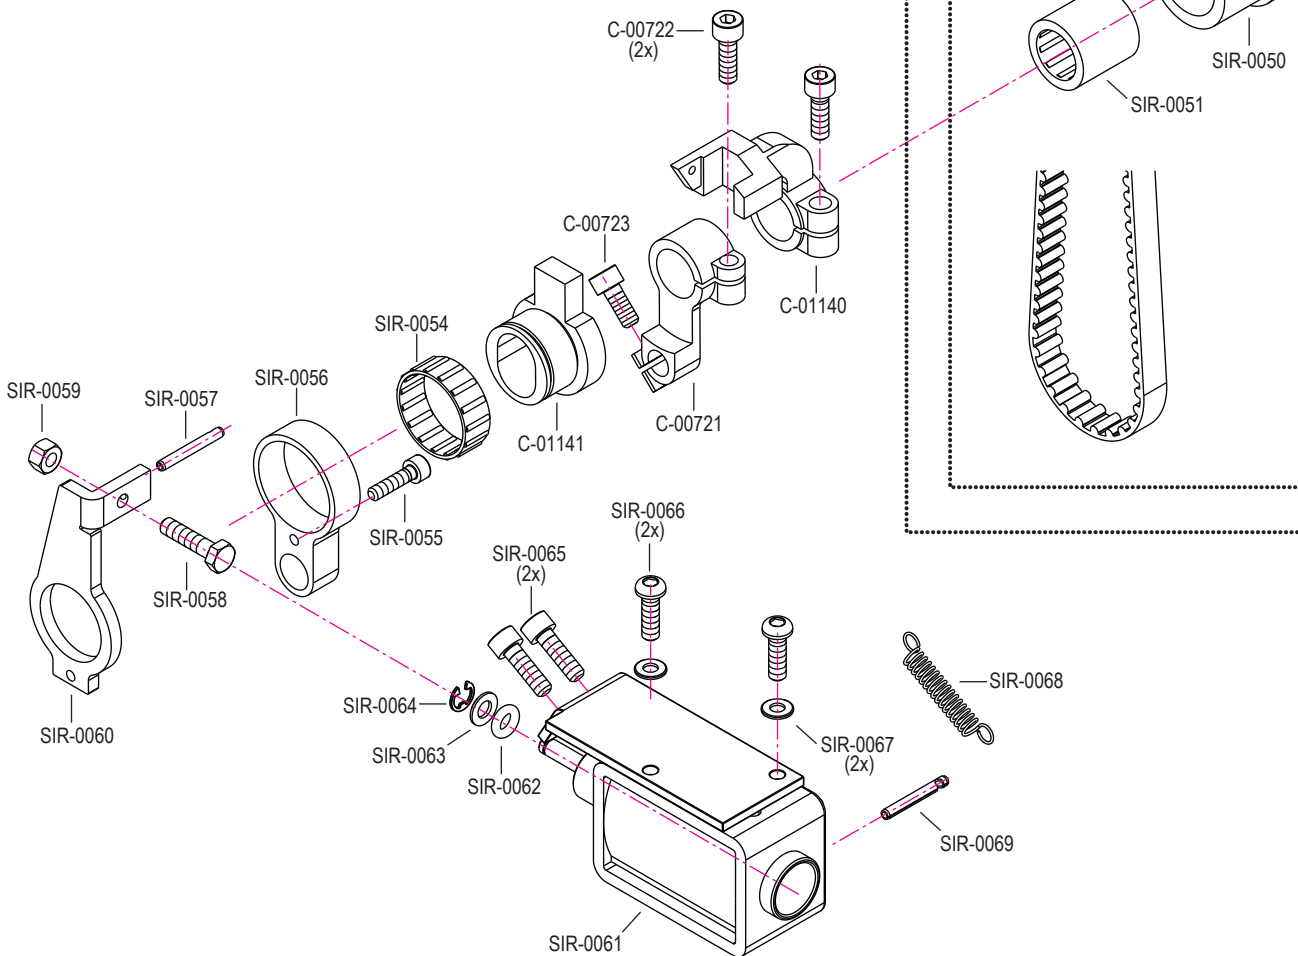

serie N21 - N22

serie N21

N22-A / N22-AR-AP-ZO

Per cuciture elaborate e di assemblaggio su **materiali leggeri.**

For sewing fancy seams and assembly seams on **lightweight materials.**

pezzo part	codice code	dist. aghi placca needle plate size	dist. aghi morsetto needle holder size
1-2	C-00176		2,4
2	C-01614		
6	C-01616	0,8	2,4
	C-01616	1,0	2,4
	C-01616	1,2	2,4
	C-01616	1,4	2,4
	C-01616	1,6	2,8
	C-01616	1,8	2,8
	C-01616	2,0	3,2
	C-01616	2,2	3,6
7	C-01134		

pezzo part	codice code	dist. aghi placca needle plate size	dist. aghi morsetto needle holder size
3 - 5	C-01618	1,2	2,4
	C-01618	1,4	2,4
	C-01618	1,6	2,8
	C-01618	1,8	2,8
	C-01618	2,0	3,2
	C-01618	2,2	3,6
3	C-01619	1,2	2,4
	C-01619	1,4	2,4
	C-01619	1,6	2,8
	C-01619	1,8	2,8
	C-01619	2,0	3,2
	C-01619	2,2	3,6
4	C-01620	(1,0) x 0,8	2,4
	C-01620	1,0	2,4
	C-01620	1,2	2,4
	C-01620	(1,4) x 1,2	2,4
	C-01620	1,4	2,4
	C-01620	1,6	2,8
	C-01620	(1,4) x 1,6	2,4 / 2,8
	C-01620	1,8	2,8
	C-01620	2,0	3,2
	C-01620	2,2	3,6
5	C-01239		
8	C-01215		