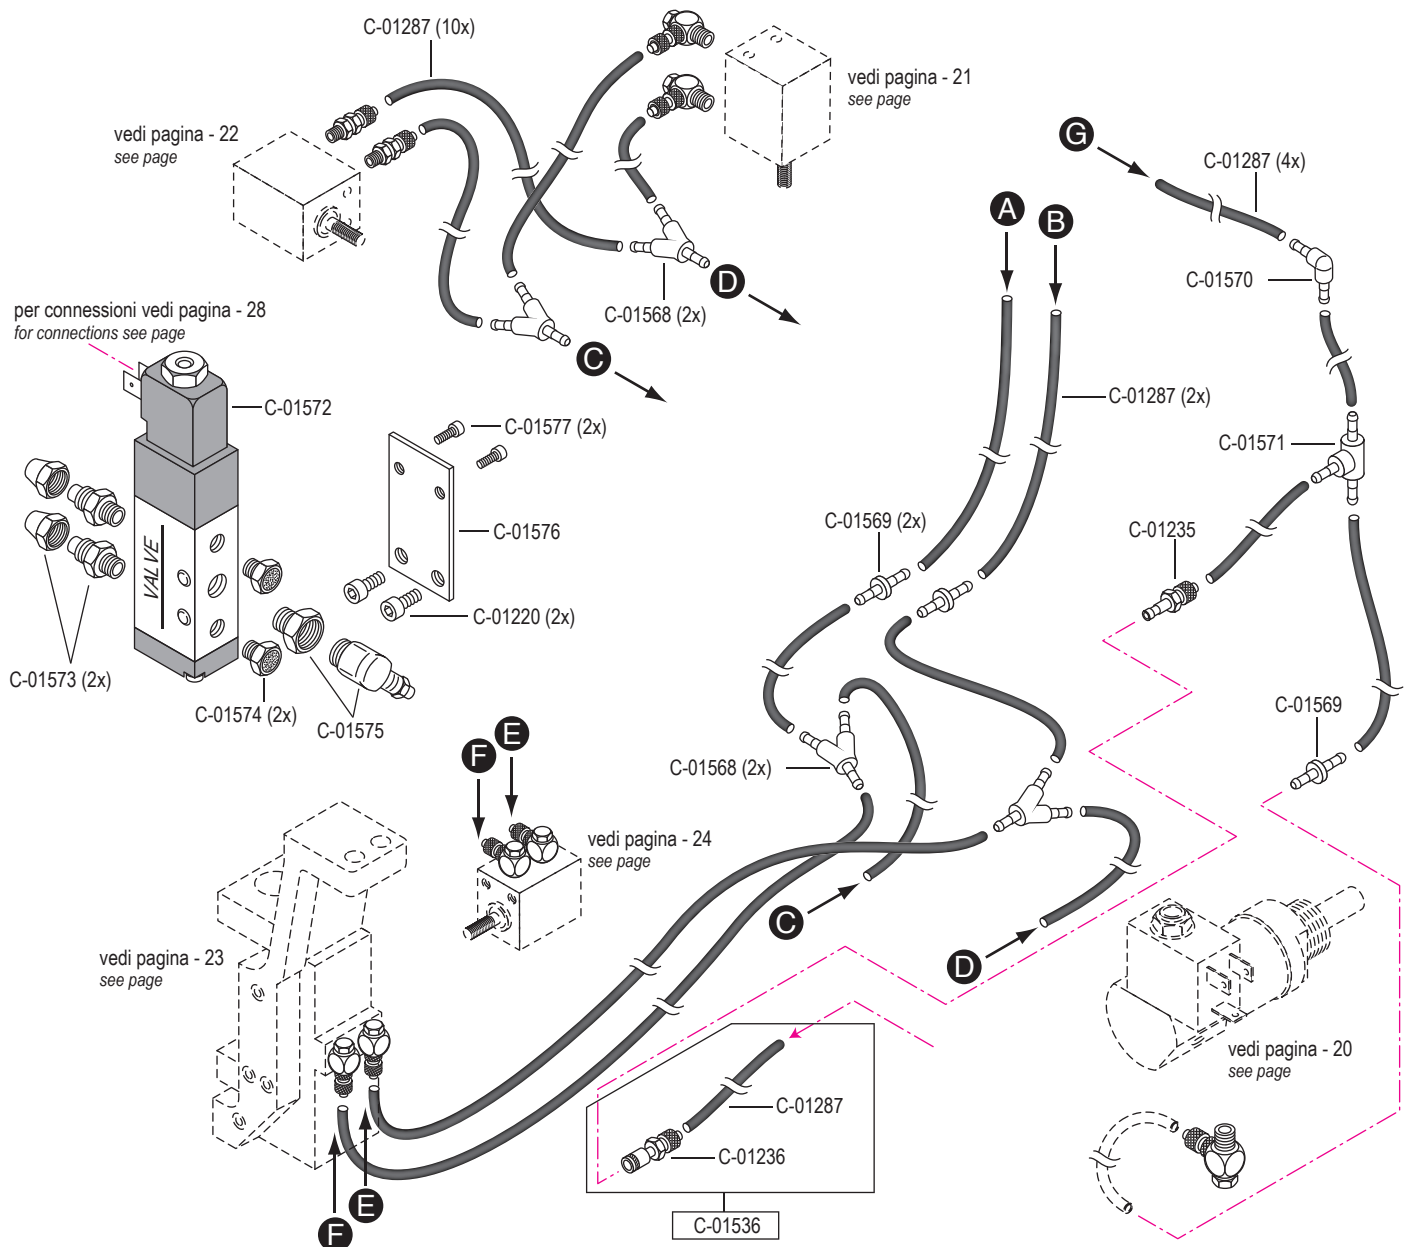

(N21 / N22)-AR-AP (-ZO)