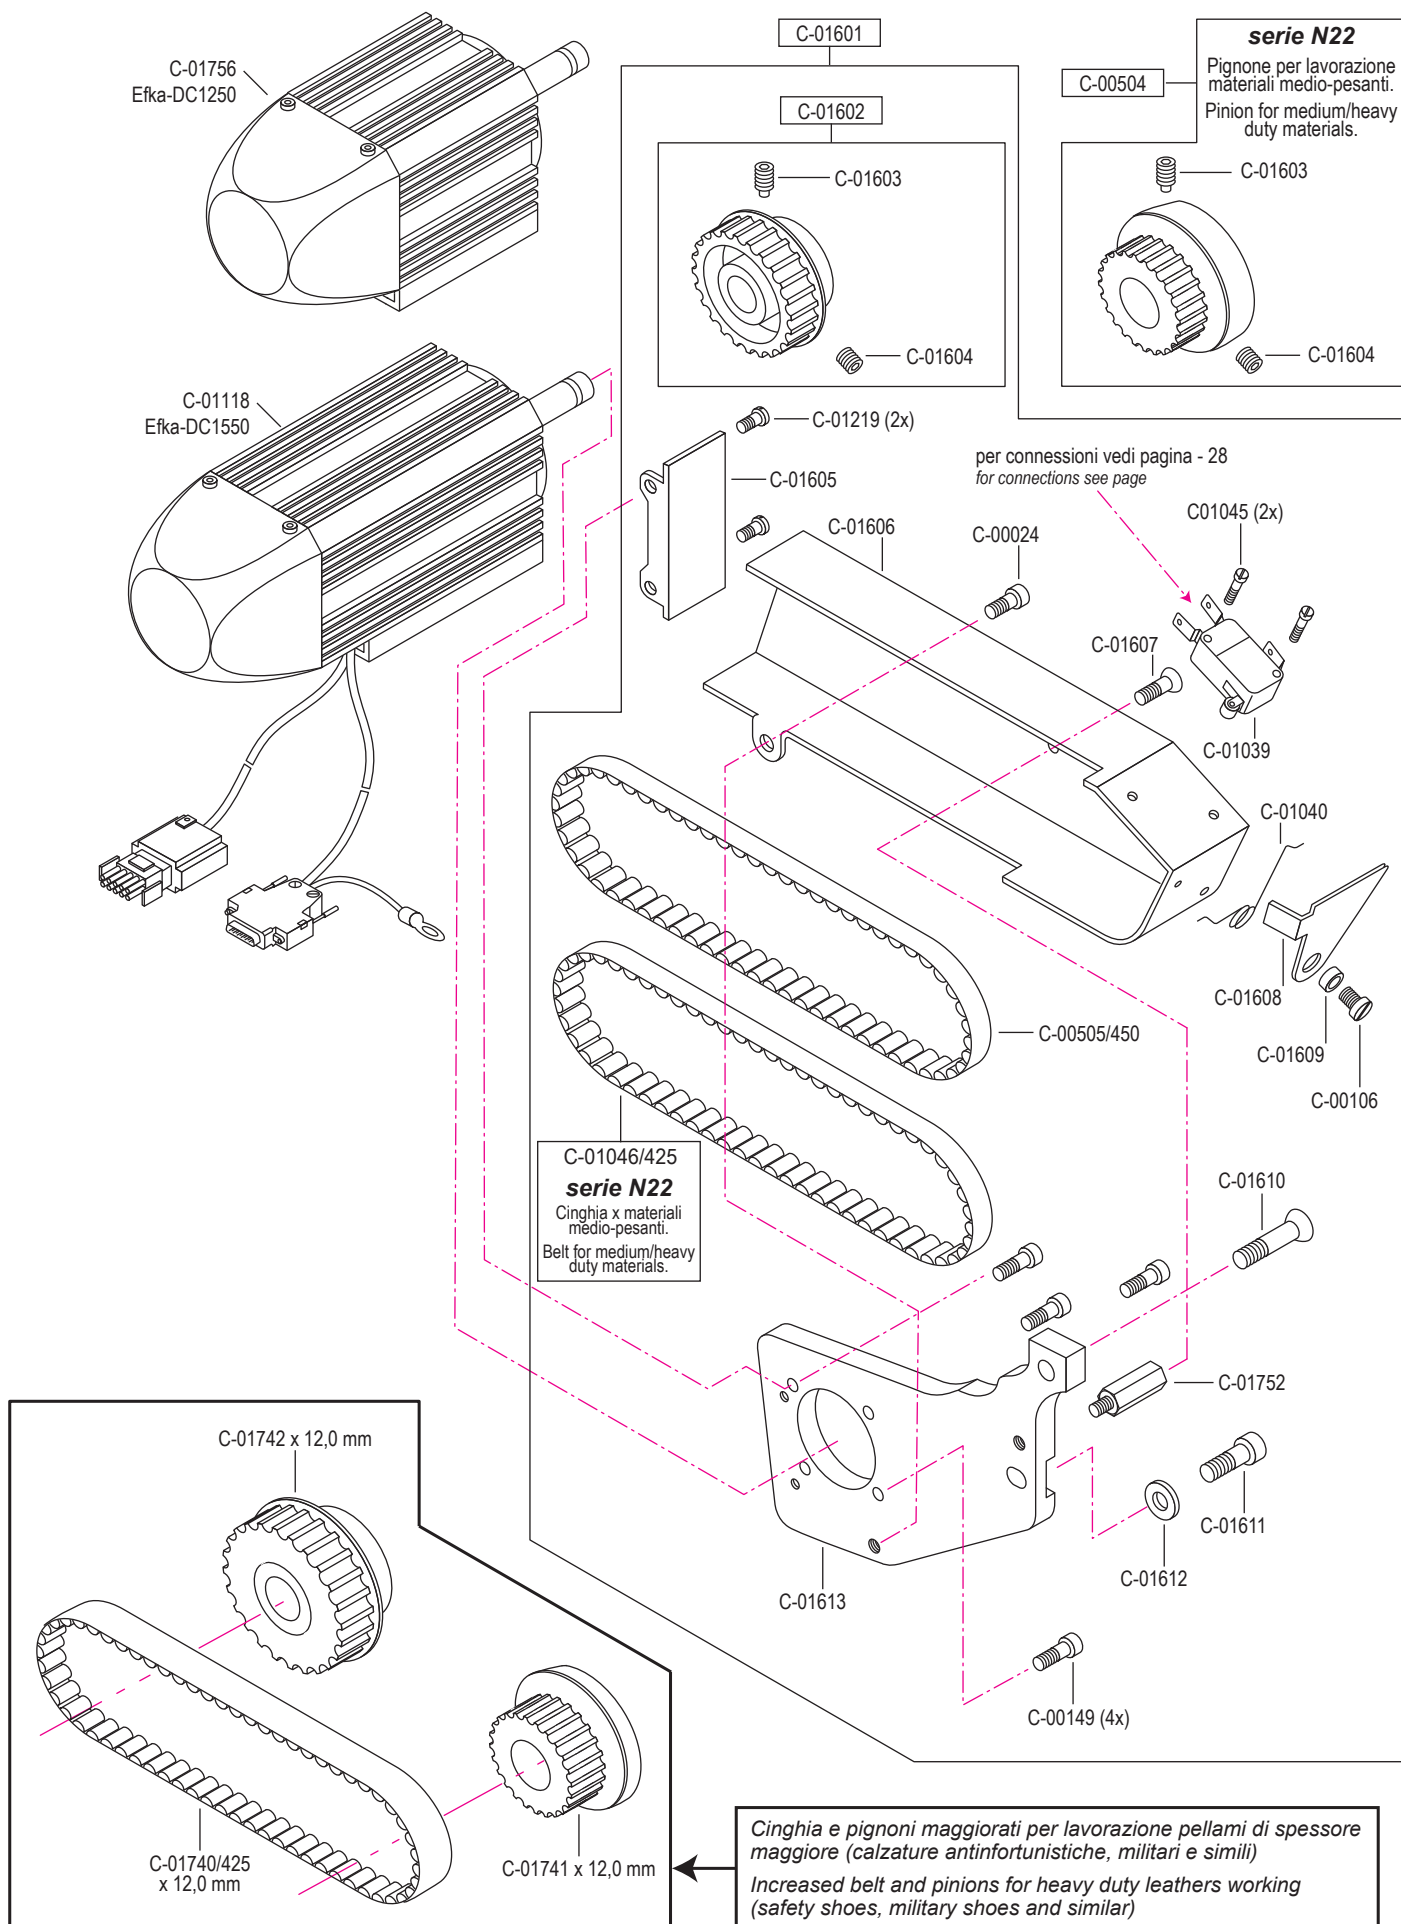

serie N21 - N22

serie N21

N22-A / N22-AR-AP-ZO

Per cuciture elaborate e di assemblaggio su **materiali leggeri.**

For sewing fancy seams and assembly seams on **lightweight materials.**

pezzo part	codice code	dist. aghi placca needle plate size	dist. aghi morsetto needle holder size
1-2	C-00176		2,4
2	C-01614		
6	C-01616	0,8	2,4
	C-01616	1,0	2,4
	C-01616	1,2	2,4
	C-01616	1,4	2,4
	C-01616	1,6	2,8
	C-01616	1,8	2,8
	C-01616	2,0	3,2
	C-01616	2,2	3,6
7	C-01134		

pezzo part	codice code	dist. aghi placca needle plate size	dist. aghi morsetto needle holder size
3 - 5	C-01618	1,2	2,4
	C-01618	1,4	2,4
	C-01618	1,6	2,8
	C-01618	1,8	2,8
	C-01618	2,0	3,2
	C-01618	2,2	3,6
3	C-01619	1,2	2,4
	C-01619	1,4	2,4
	C-01619	1,6	2,8
	C-01619	1,8	2,8
	C-01619	2,0	3,2
	C-01619	2,2	3,6
4	C-01620	(1,0) x 0,8	2,4
	C-01620	1,0	2,4
	C-01620	1,2	2,4
	C-01620	(1,4) x 1,2	2,4
	C-01620	1,4	2,4
	C-01620	1,6	2,8
	C-01620	(1,4) x 1,6	2,4 / 2,8
	C-01620	1,8	2,8
	C-01620	2,0	3,2
	C-01620	2,2	3,6
5	C-01239		
8	C-01215		