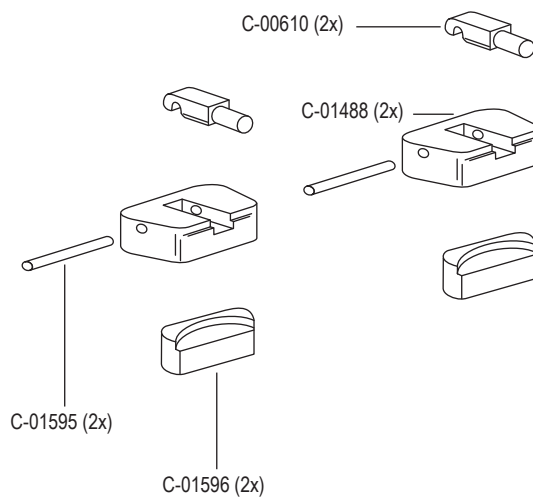

C-00341 (2x)

C-01237 (2x)

C-01634

(N21 / N22)-AR-AP (-ZO)

Gruppo alzapiedino

Parti del piano

Accessori

Pannello di controllo Efka

serie N21 - N22

serie N21

N22-A / N22-AR-AP-ZO

Per cuciture elaborate e di assemblaggio su **materiali leggeri.**

For sewing fancy seams and assembly seams on **lightweight materials.**

pezzo part	codice code	dist. aghi placca needle plate size	dist. aghi morsetto needle holder size
1-2	C-00176		2,4
2	C-01614		
6	C-01616	0,8	2,4
	C-01616	1,0	2,4
	C-01616	1,2	2,4
	C-01616	1,4	2,4
	C-01616	1,6	2,8
	C-01616	1,8	2,8
	C-01616	2,0	3,2
	C-01616	2,2	3,6
7	C-01134		

pezzo part	codice code	dist. aghi placca needle plate size	dist. aghi morsetto needle holder size
3 - 5	C-01618	1,2	2,4
	C-01618	1,4	2,4
	C-01618	1,6	2,8
	C-01618	1,8	2,8
	C-01618	2,0	3,2
	C-01618	2,2	3,6
3	C-01619	1,2	2,4
	C-01619	1,4	2,4
	C-01619	1,6	2,8
	C-01619	1,8	2,8
	C-01619	2,0	3,2
	C-01619	2,2	3,6
4	C-01620	(1,0) x 0,8	2,4
	C-01620	1,0	2,4
	C-01620	1,2	2,4
	C-01620	(1,4) x 1,2	2,4
	C-01620	1,4	2,4
	C-01620	1,6	2,8
	C-01620	(1,4) x 1,6	2,4 / 2,8
	C-01620	1,8	2,8
	C-01620	2,0	3,2
	C-01620	2,2	3,6
5	C-01239		
8	C-01215		