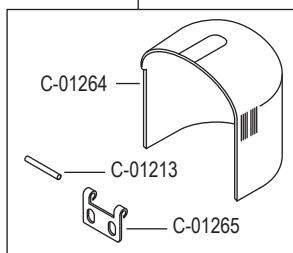

N21/22-AR-ZO

C-01263