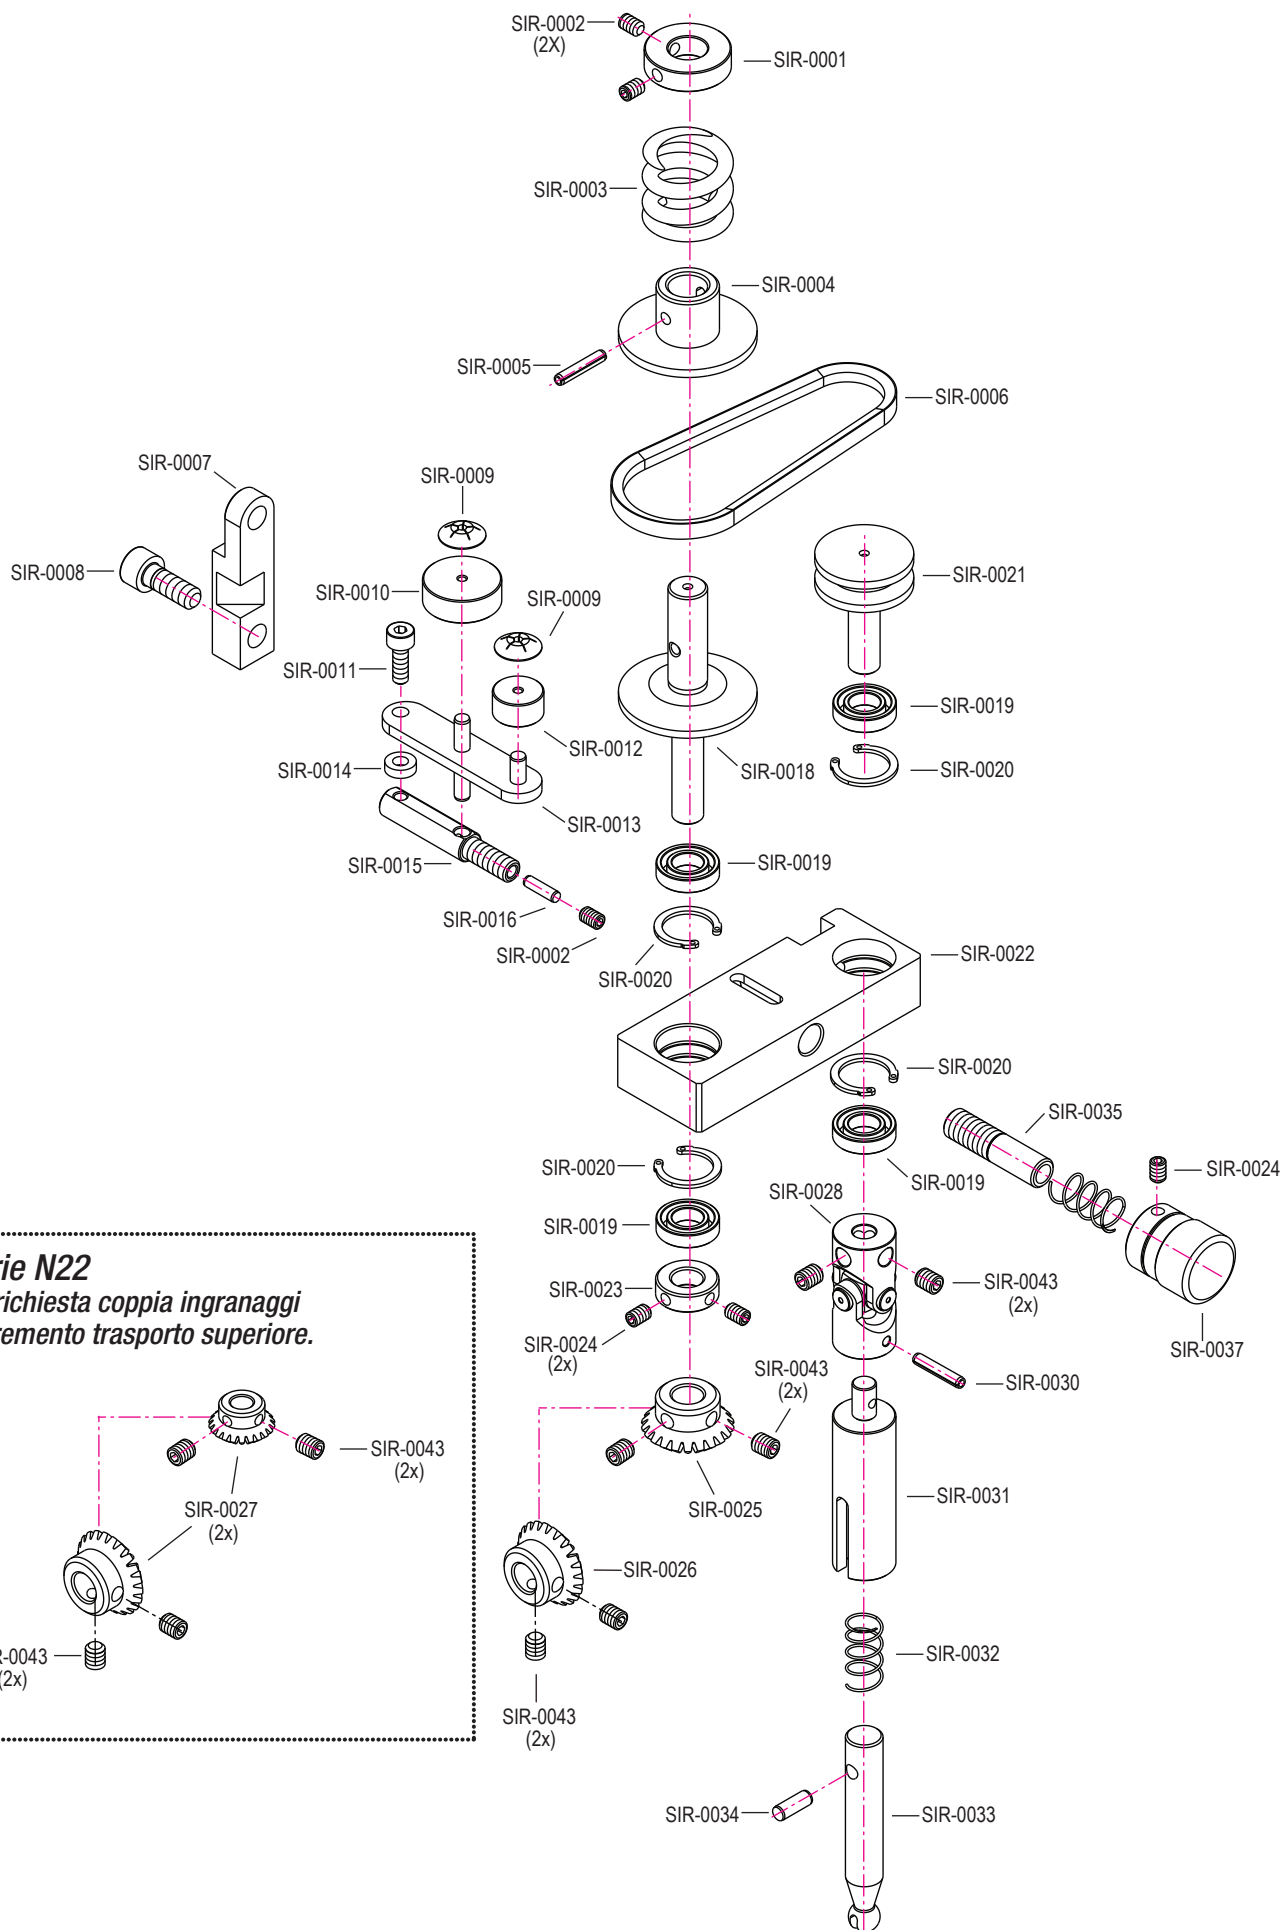

serie N21 - N22

serie N21

N22-A / N22-AR-AP-ZO

Per cuciture elaborate e di assemblaggio su **materiali leggeri.**

For sewing fancy seams and assembly seams on **lightweight materials.**

pezzo part	codice code	dist. aghi placca needle plate size	dist. aghi morsetto needle holder size
1-2	C-00176		2,4
2	C-01614		
6	C-01616	0,8	2,4
	C-01616	1,0	2,4
	C-01616	1,2	2,4
	C-01616	1,4	2,4
	C-01616	1,6	2,8
	C-01616	1,8	2,8
	C-01616	2,0	3,2
	C-01616	2,2	3,6
7	C-01134		

pezzo part	codice code	dist. aghi placca needle plate size	dist. aghi morsetto needle holder size
3 - 5	C-01618	1,2	2,4
	C-01618	1,4	2,4
	C-01618	1,6	2,8
	C-01618	1,8	2,8
	C-01618	2,0	3,2
	C-01618	2,2	3,6
3	C-01619	1,2	2,4
	C-01619	1,4	2,4
	C-01619	1,6	2,8
	C-01619	1,8	2,8
	C-01619	2,0	3,2
	C-01619	2,2	3,6
4	C-01620	(1,0) x 0,8	2,4
	C-01620	1,0	2,4
	C-01620	1,2	2,4
	C-01620	(1,4) x 1,2	2,4
	C-01620	1,4	2,4
	C-01620	1,6	2,8
	C-01620	(1,4) x 1,6	2,4 / 2,8
	C-01620	1,8	2,8
	C-01620	2,0	3,2
	C-01620	2,2	3,6
5	C-01239		
8	C-01215		