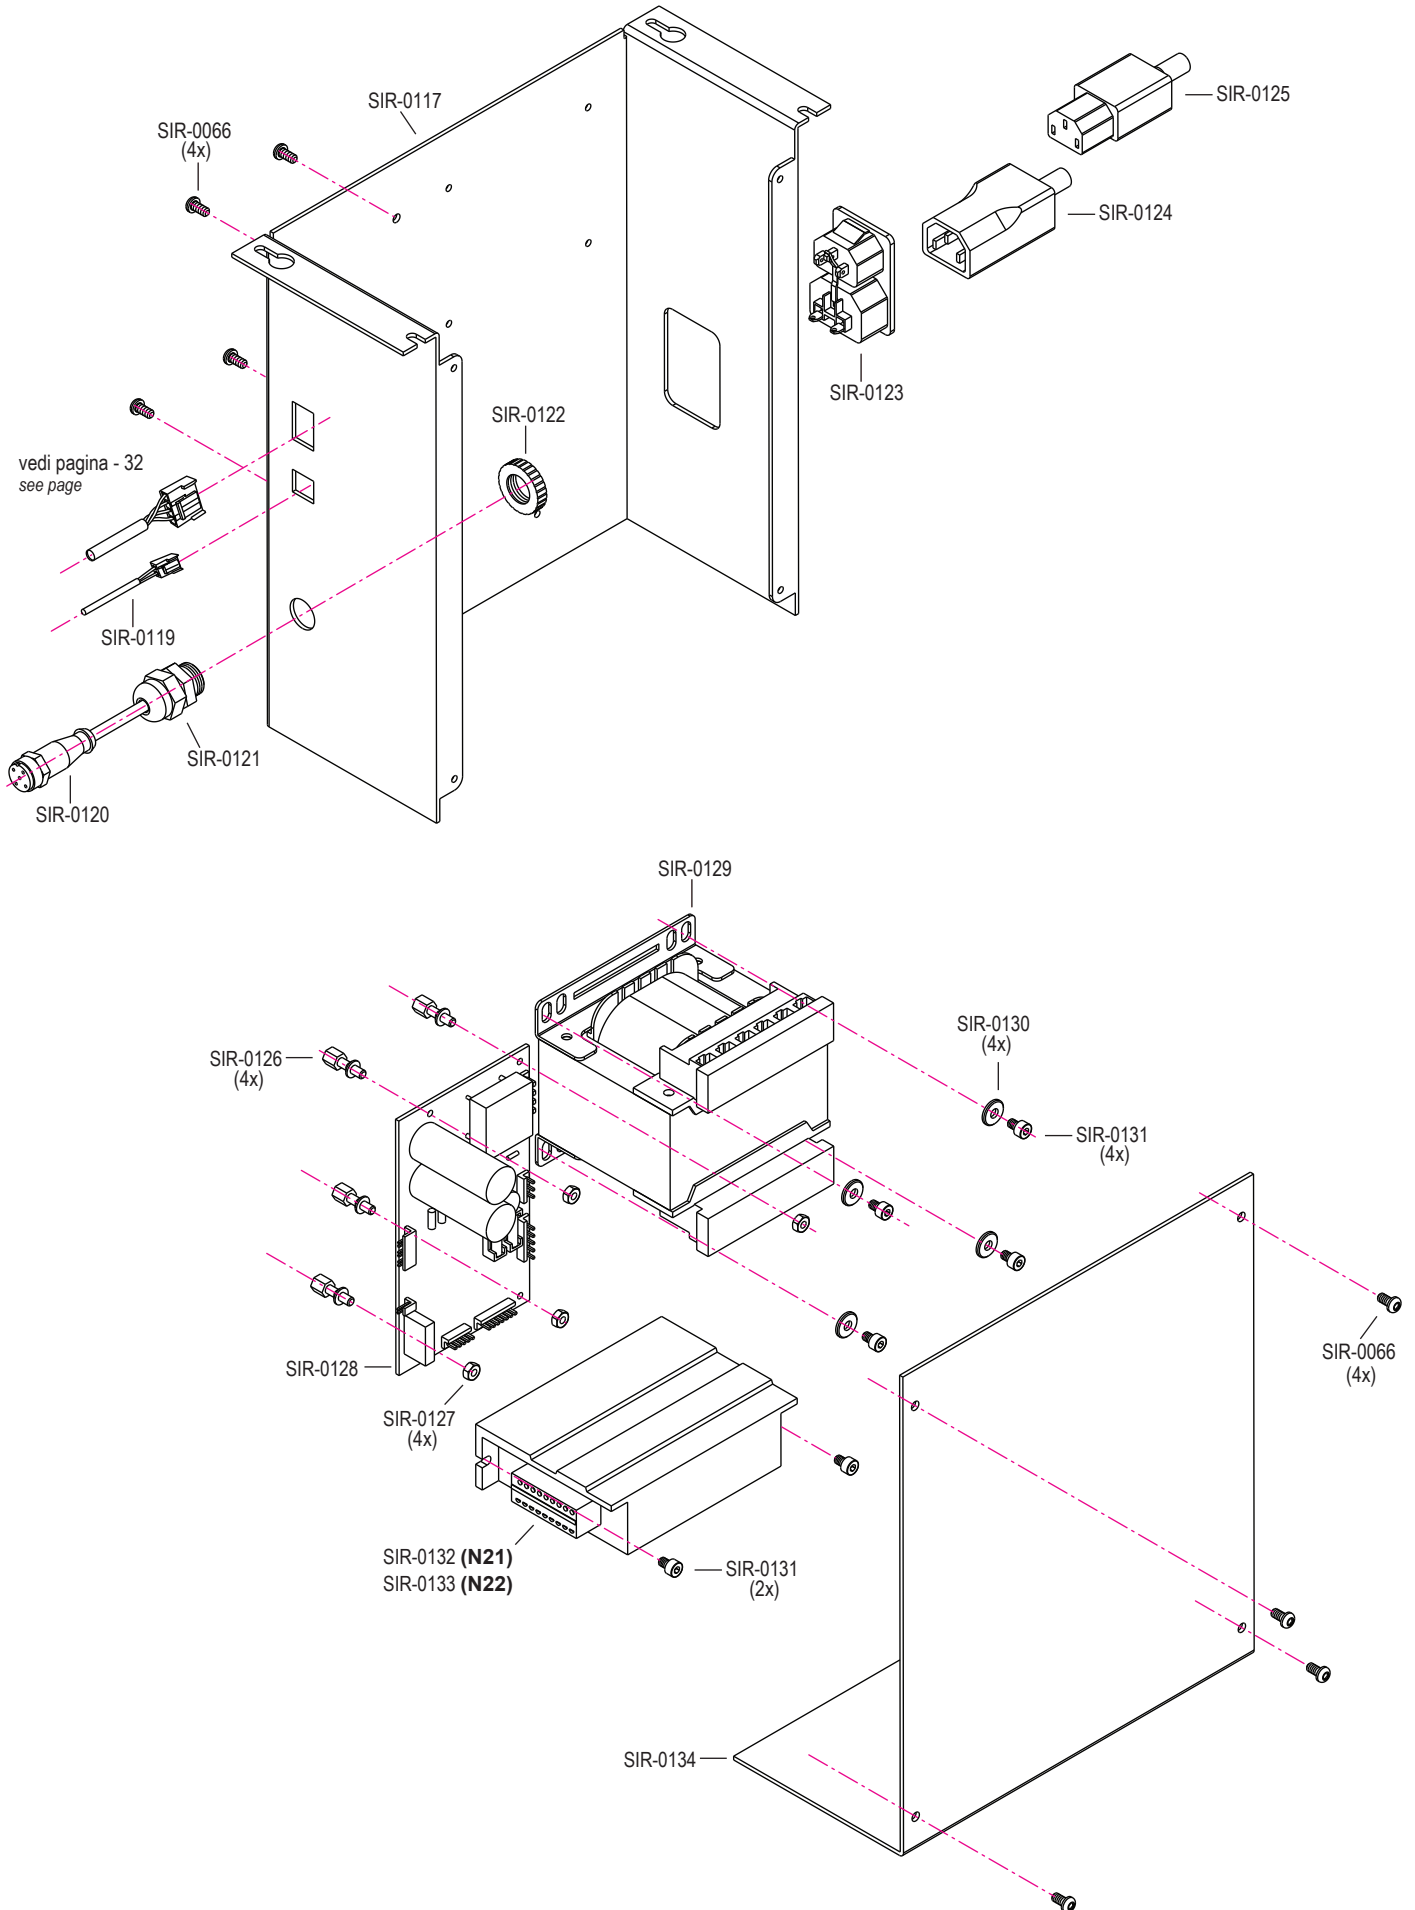

serie N21 - N22

serie N21

N22-A / N22-AR-AP-ZO

Per cuciture elaborate e di assemblaggio su **materiali leggeri.**

For sewing fancy seams and assembly seams on **lightweight materials.**

pezzo part	codice code	dist. aghi placca needle plate size	dist. aghi morsetto needle holder size
1-2	C-00176		2,4
2	C-01614		
6	C-01616	0,8	2,4
	C-01616	1,0	2,4
	C-01616	1,2	2,4
	C-01616	1,4	2,4
	C-01616	1,6	2,8
	C-01616	1,8	2,8
	C-01616	2,0	3,2
	C-01616	2,2	3,6
7	C-01134		

pezzo part	codice code	dist. aghi placca needle plate size	dist. aghi morsetto needle holder size
3 - 5	C-01618	1,2	2,4
	C-01618	1,4	2,4
	C-01618	1,6	2,8
	C-01618	1,8	2,8
	C-01618	2,0	3,2
	C-01618	2,2	3,6
3	C-01619	1,2	2,4
	C-01619	1,4	2,4
	C-01619	1,6	2,8
	C-01619	1,8	2,8
	C-01619	2,0	3,2
	C-01619	2,2	3,6
4	C-01620	(1,0) x 0,8	2,4
	C-01620	1,0	2,4
	C-01620	1,2	2,4
	C-01620	(1,4) x 1,2	2,4
	C-01620	1,4	2,4
	C-01620	1,6	2,8
	C-01620	(1,4) x 1,6	2,4 / 2,8
	C-01620	1,8	2,8
	C-01620	2,0	3,2
	C-01620	2,2	3,6
5	C-01239		
8	C-01215		