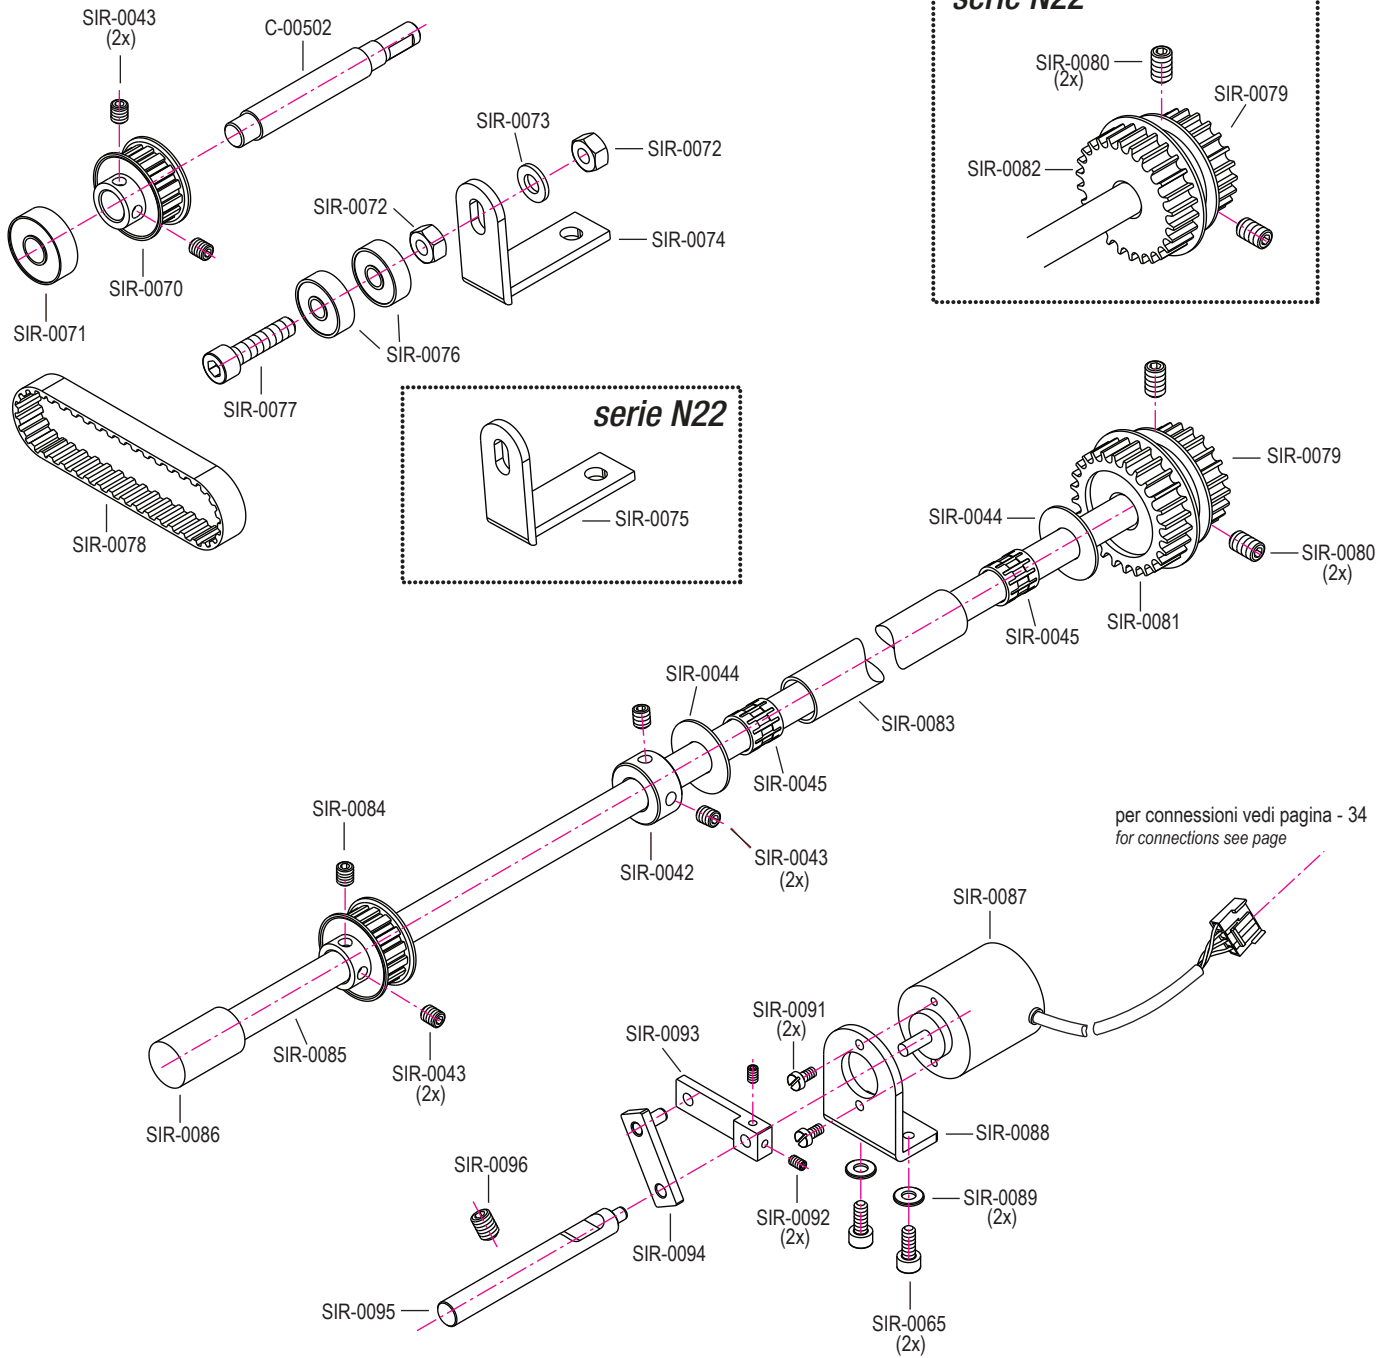

serie N21 - N22

serie N21

N22-A / N22-AR-AP-ZO

Per cuciture elaborate e di assemblaggio su **materiali leggeri.**

For sewing fancy seams and assembly seams on **lightweight materials.**

pezzo part	codice code	dist. aghi placca needle plate size	dist. aghi morsetto needle holder size
1-2	C-00176		2,4
2	C-01614		
6	C-01616	0,8	2,4
	C-01616	1,0	2,4
	C-01616	1,2	2,4
	C-01616	1,4	2,4
	C-01616	1,6	2,8
	C-01616	1,8	2,8
	C-01616	2,0	3,2
	C-01616	2,2	3,6
7	C-01134		

pezzo part	codice code	dist. aghi placca needle plate size	dist. aghi morsetto needle holder size
3 - 5	C-01618	1,2	2,4
	C-01618	1,4	2,4
	C-01618	1,6	2,8
	C-01618	1,8	2,8
	C-01618	2,0	3,2
	C-01618	2,2	3,6
3	C-01619	1,2	2,4
	C-01619	1,4	2,4
	C-01619	1,6	2,8
	C-01619	1,8	2,8
	C-01619	2,0	3,2
	C-01619	2,2	3,6
4	C-01620	(1,0) x 0,8	2,4
	C-01620	1,0	2,4
	C-01620	1,2	2,4
	C-01620	(1,4) x 1,2	2,4
	C-01620	1,4	2,4
	C-01620	1,6	2,8
	C-01620	(1,4) x 1,6	2,4 / 2,8
	C-01620	1,8	2,8
	C-01620	2,0	3,2
	C-01620	2,2	3,6
5	C-01239		
8	C-01215		