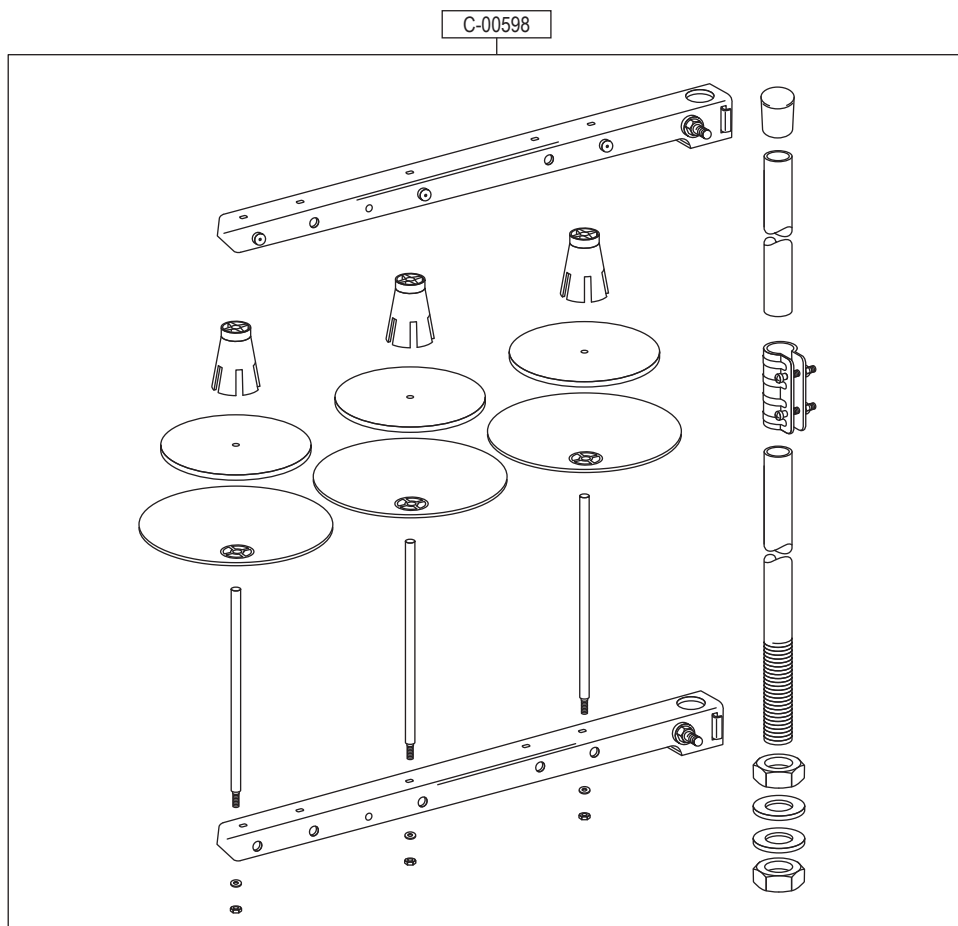

Gruppo alzapiedino

Parti del piano

Accessori