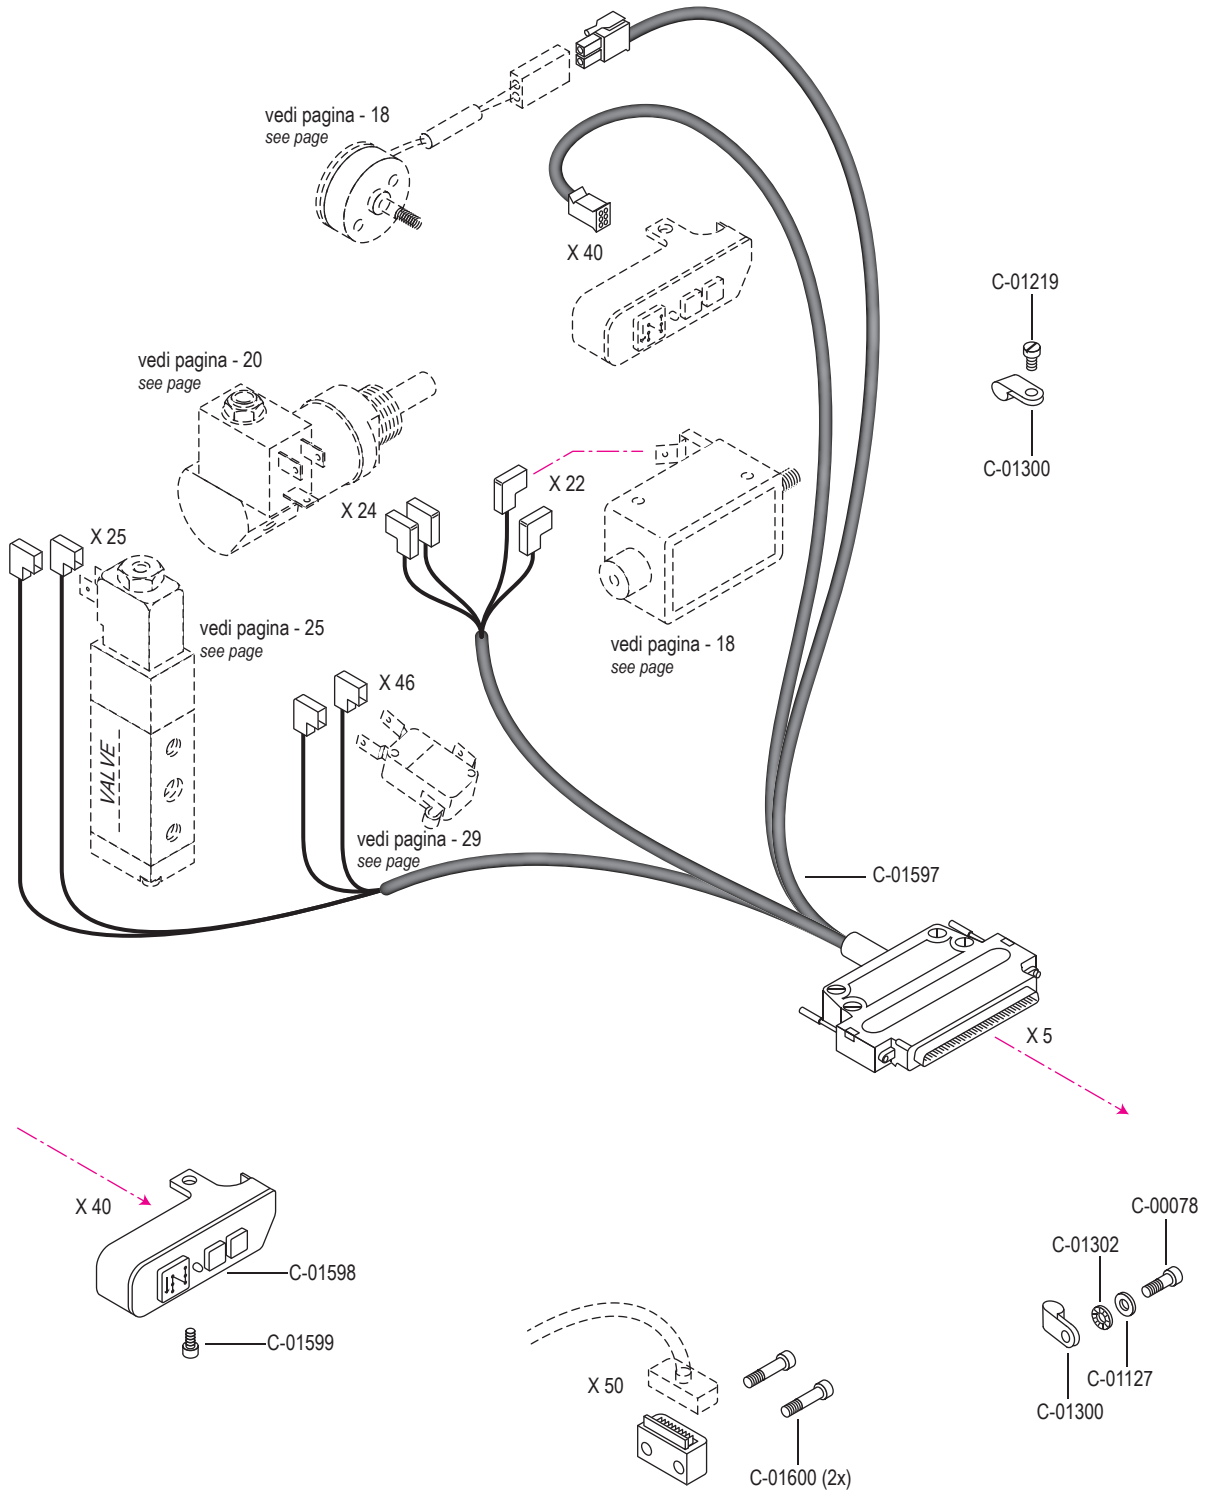

serie N21 - N22

serie N21

N22-A / N22-AR-AP-ZO

Per cuciture elaborate e di assemblaggio su **materiali leggeri.**

For sewing fancy seams and assembly seams on **lightweight materials.**

pezzo part	codice code	dist. aghi placca needle plate size	dist. aghi morsetto needle holder size
1-2	C-00176		2,4
2	C-01614		
6	C-01616	0,8	2,4
	C-01616	1,0	2,4
	C-01616	1,2	2,4
	C-01616	1,4	2,4
	C-01616	1,6	2,8
	C-01616	1,8	2,8
	C-01616	2,0	3,2
	C-01616	2,2	3,6
7	C-01134		

pezzo part	codice code	dist. aghi placca needle plate size	dist. aghi morsetto needle holder size
3 - 5	C-01618	1,2	2,4
	C-01618	1,4	2,4
	C-01618	1,6	2,8
	C-01618	1,8	2,8
	C-01618	2,0	3,2
	C-01618	2,2	3,6
3	C-01619	1,2	2,4
	C-01619	1,4	2,4
	C-01619	1,6	2,8
	C-01619	1,8	2,8
	C-01619	2,0	3,2
	C-01619	2,2	3,6
4	C-01620	(1,0) x 0,8	2,4
	C-01620	1,0	2,4
	C-01620	1,2	2,4
	C-01620	(1,4) x 1,2	2,4
	C-01620	1,4	2,4
	C-01620	1,6	2,8
	C-01620	(1,4) x 1,6	2,4 / 2,8
	C-01620	1,8	2,8
	C-01620	2,0	3,2
	C-01620	2,2	3,6
5	C-01239		
8	C-01215		