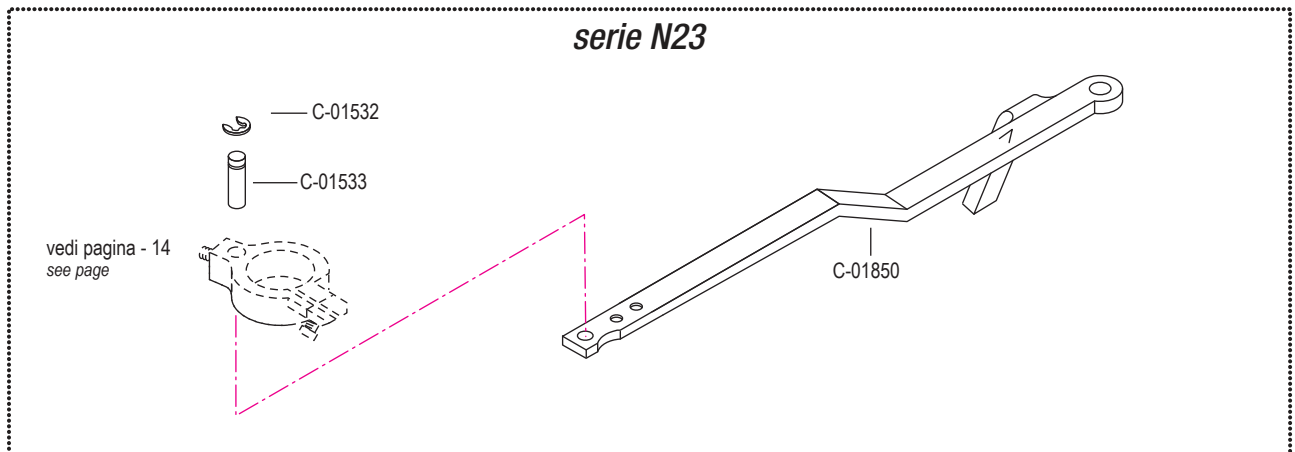

serie N21 - N22

serie N21

N22-A / N22-AR-AP-ZO

Per cuciture elaborate e di assemblaggio su **materiali leggeri.**

For sewing fancy seams and assembly seams on **lightweight materials.**

pezzo part	codice code	dist. aghi placca needle plate size	dist. aghi morsetto needle holder size
1-2	C-00176		2,4
2	C-01614		
6	C-01616	0,8	2,4
	C-01616	1,0	2,4
	C-01616	1,2	2,4
	C-01616	1,4	2,4
	C-01616	1,6	2,8
	C-01616	1,8	2,8
	C-01616	2,0	3,2
	C-01616	2,2	3,6
7	C-01134		