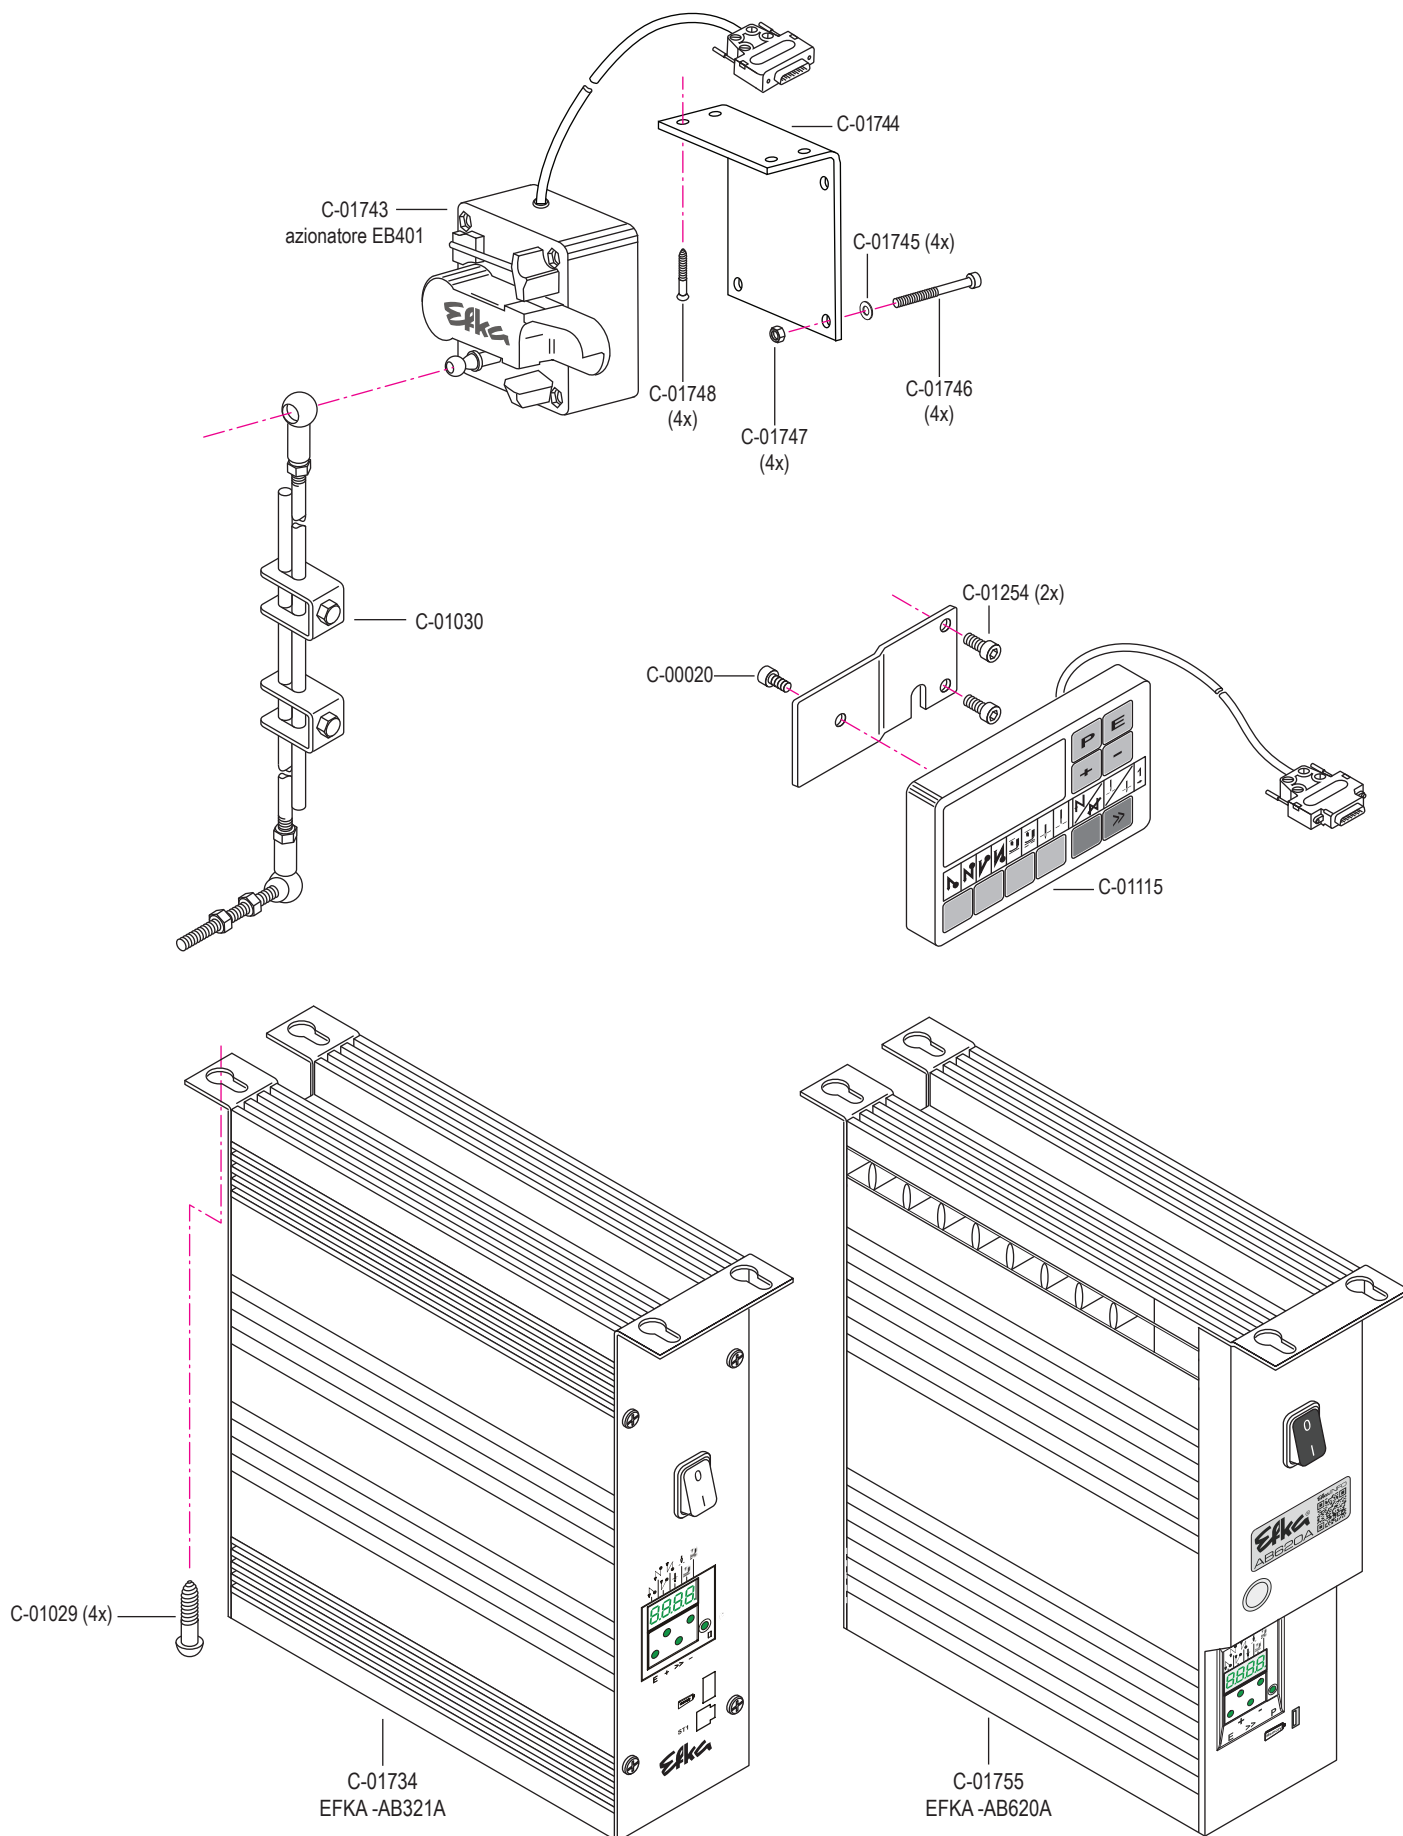

Pannello di controllo Efka