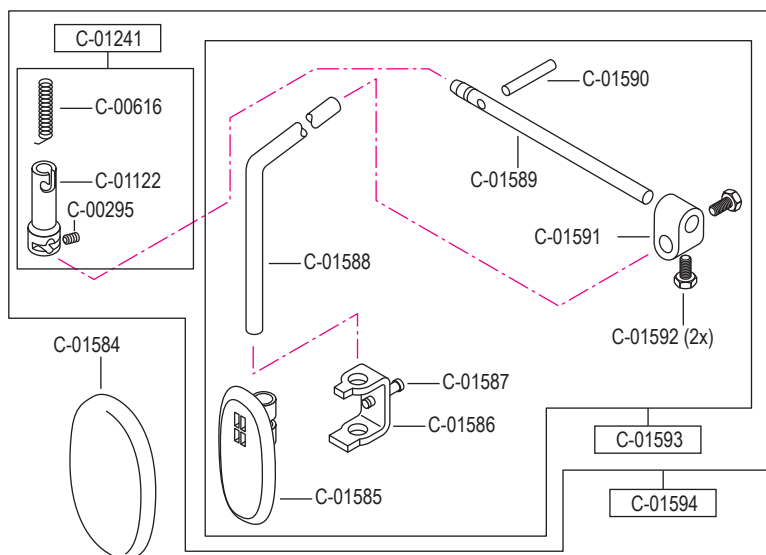

C-00341 (2x)

C-01237 (2x)

C-01634

(N21 / N22)-AR-AP (-ZO)

Gruppo alzapiedino

Parti del piano

Accessori

Pannello di controllo Efka

serie N21 - N22

serie N21

N22-A / N22-AR-AP-ZO

Per cuciture elaborate e di assemblaggio su **materiali leggeri.**

For sewing fancy seams and assembly seams on **lightweight materials.**

pezzo part	codice code	dist. aghi placca needle plate size	dist. aghi morsetto needle holder size
1-2	C-00176		2,4
2	C-01614		
6	C-01616	0,8	2,4
	C-01616	1,0	2,4
	C-01616	1,2	2,4
	C-01616	1,4	2,4
	C-01616	1,6	2,8
	C-01616	1,8	2,8
	C-01616	2,0	3,2
	C-01616	2,2	3,6
7	C-01134		

pezzo part	codice code	dist. aghi placca needle plate size	dist. aghi morsetto needle holder size
3 - 5	C-01618	1,2	2,4
	C-01618	1,4	2,4
	C-01618	1,6	2,8
	C-01618	1,8	2,8
	C-01618	2,0	3,2
	C-01618	2,2	3,6
3	C-01619	1,2	2,4
	C-01619	1,4	2,4
	C-01619	1,6	2,8
	C-01619	1,8	2,8
	C-01619	2,0	3,2
	C-01619	2,2	3,6
4	C-01620	(1,0) x 0,8	2,4
	C-01620	1,0	2,4
	C-01620	1,2	2,4
	C-01620	(1,4) x 1,2	2,4
	C-01620	1,4	2,4
	C-01620	1,6	2,8
	C-01620	(1,4) x 1,6	2,4 / 2,8
	C-01620	1,8	2,8
	C-01620	2,0	3,2
	C-01620	2,2	3,6
5	C-01239		
8	C-01215		