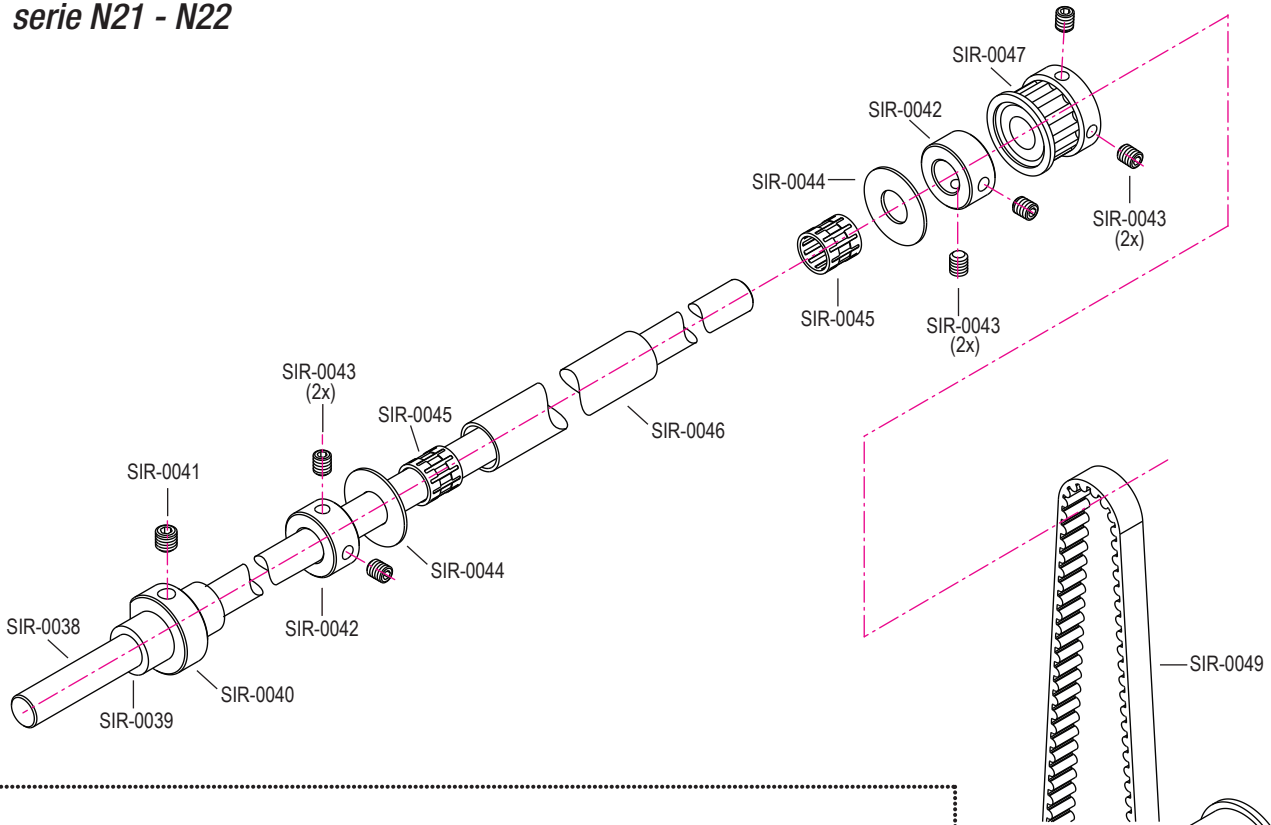

serie N21 - N22

serie N21

N22-A / N22-AR-AP-ZO

Per cuciture elaborate e di assemblaggio su **materiali leggeri.**

For sewing fancy seams and assembly seams on **lightweight materials.**

pezzo part	codice code	dist. aghi placca needle plate size	dist. aghi morsetto needle holder size
1-2	C-00176		2,4
2	C-01614		
6	C-01616	0,8	2,4
	C-01616	1,0	2,4
	C-01616	1,2	2,4
	C-01616	1,4	2,4
	C-01616	1,6	2,8
	C-01616	1,8	2,8
	C-01616	2,0	3,2
	C-01616	2,2	3,6
7	C-01134		

pezzo part	codice code	dist. aghi placca needle plate size	dist. aghi morsetto needle holder size
3 - 5	C-01618	1,2	2,4
	C-01618	1,4	2,4
	C-01618	1,6	2,8
	C-01618	1,8	2,8
	C-01618	2,0	3,2
	C-01618	2,2	3,6
3	C-01619	1,2	2,4
	C-01619	1,4	2,4
	C-01619	1,6	2,8
	C-01619	1,8	2,8
	C-01619	2,0	3,2
	C-01619	2,2	3,6
4	C-01620	(1,0) x 0,8	2,4
	C-01620	1,0	2,4
	C-01620	1,2	2,4
	C-01620	(1,4) x 1,2	2,4
	C-01620	1,4	2,4
	C-01620	1,6	2,8
	C-01620	(1,4) x 1,6	2,4 / 2,8
	C-01620	1,8	2,8
	C-01620	2,0	3,2
	C-01620	2,2	3,6
5	C-01239		
8	C-01215		