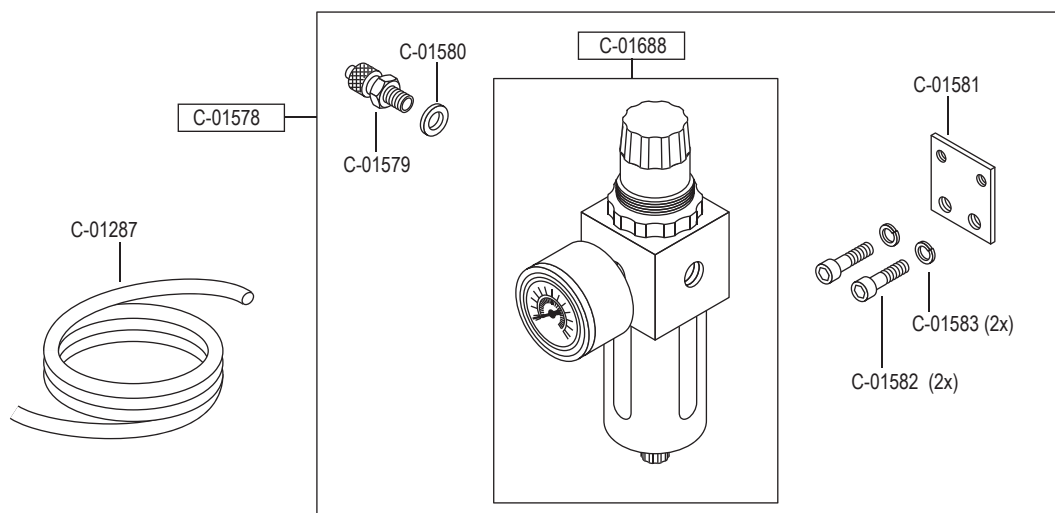

(N21 / N22)-AR-AP (-ZO)