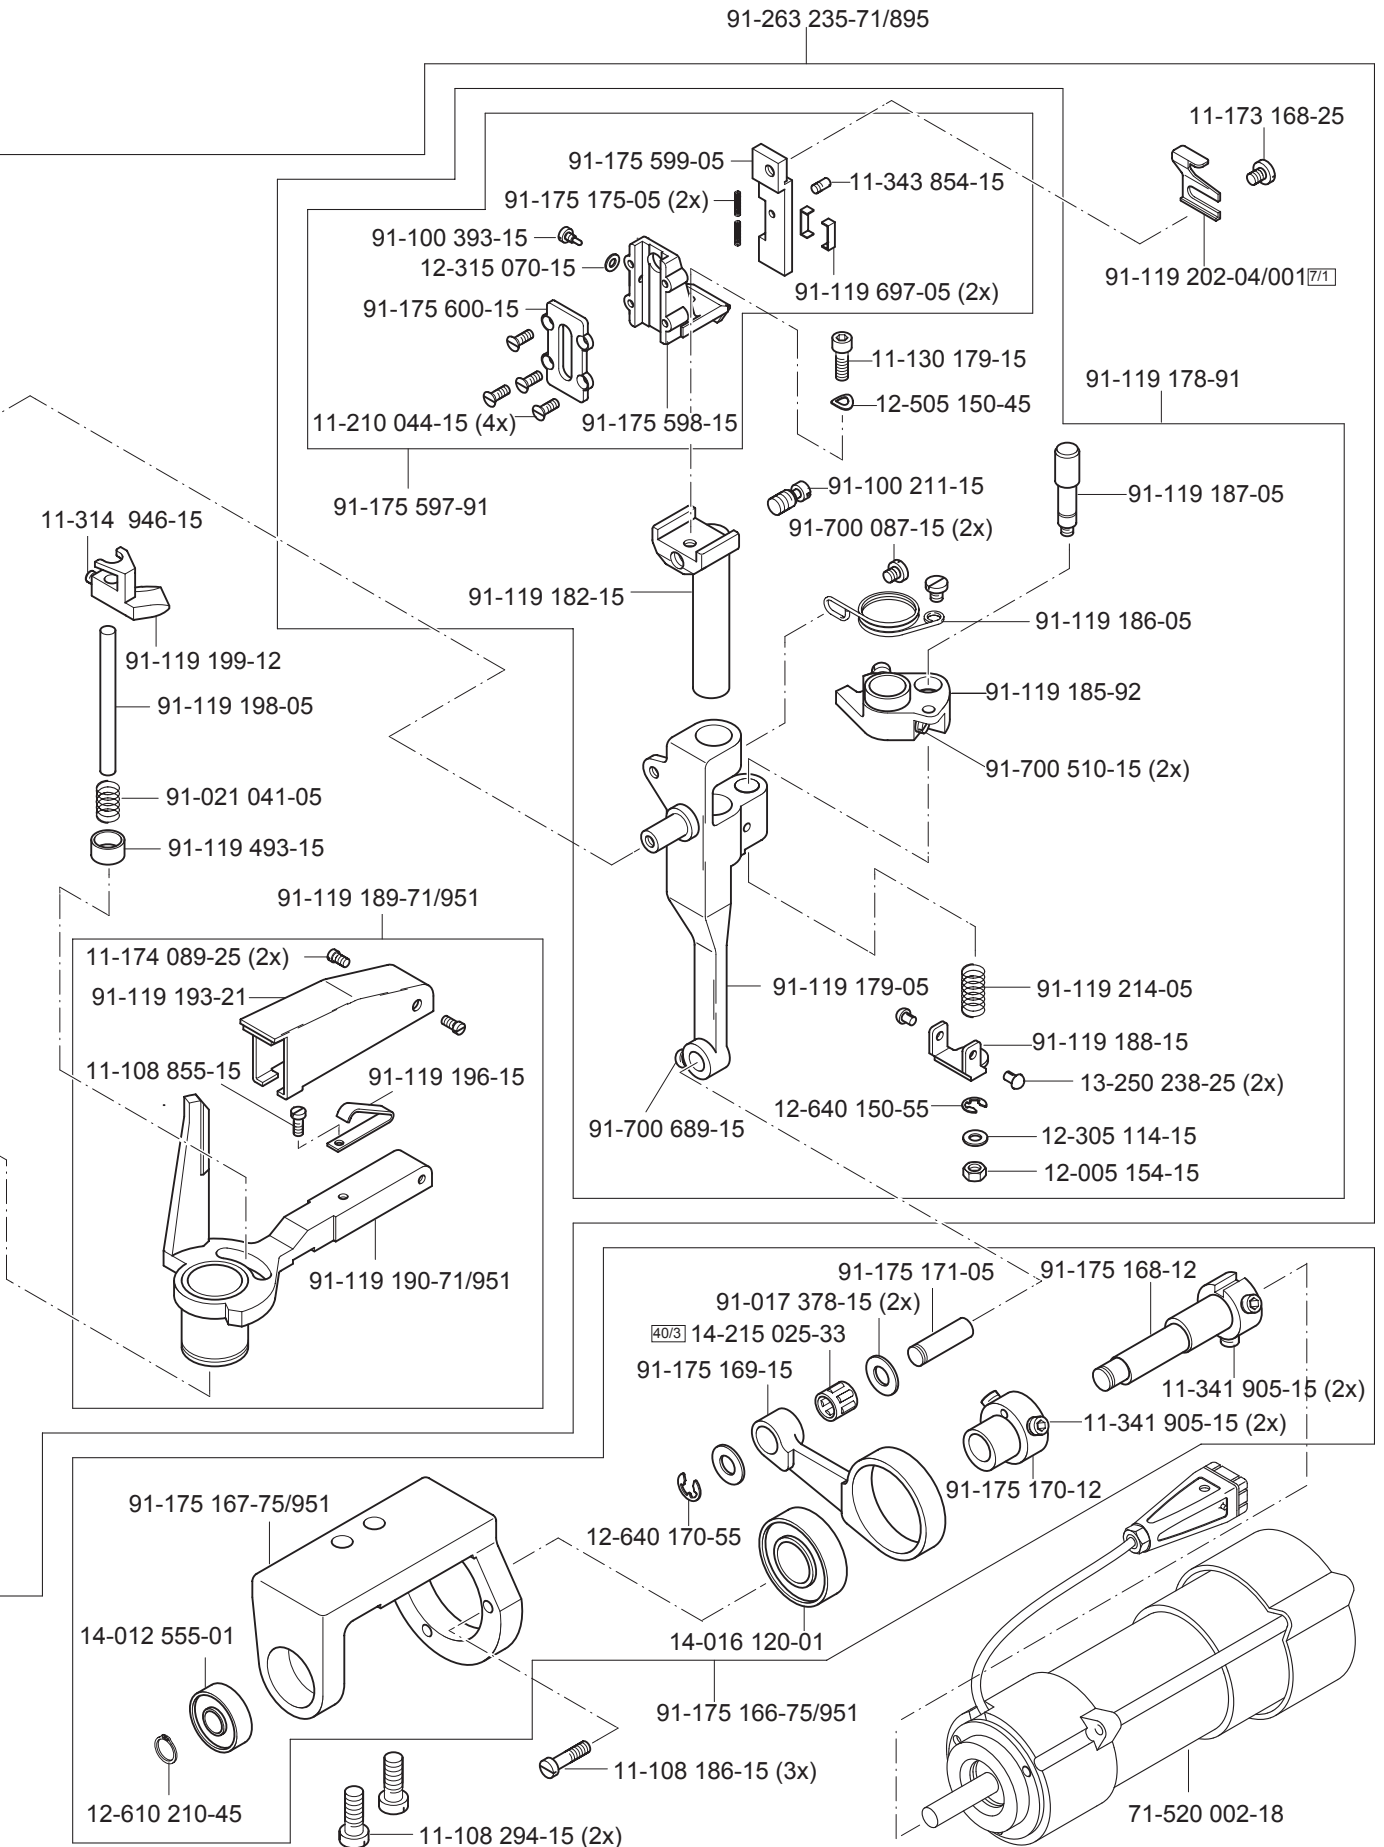

(-725/04)
(-725/04-900/81)
(-725/04-940/02)

CATALOGO RICAMBI
SPARE PARTS LIST
LISTE DES PIÈCES
CATALOG PIESE DE SCHIMB

v. 04-2017

N21-A-ZO
N21-AR-ZO
N21-AR-AP-ZO
N21-AR-SIR-E

N22-A-ZO
N22-AR-ZO
N22-AR-AP-ZO
N22-AR-SIR-E