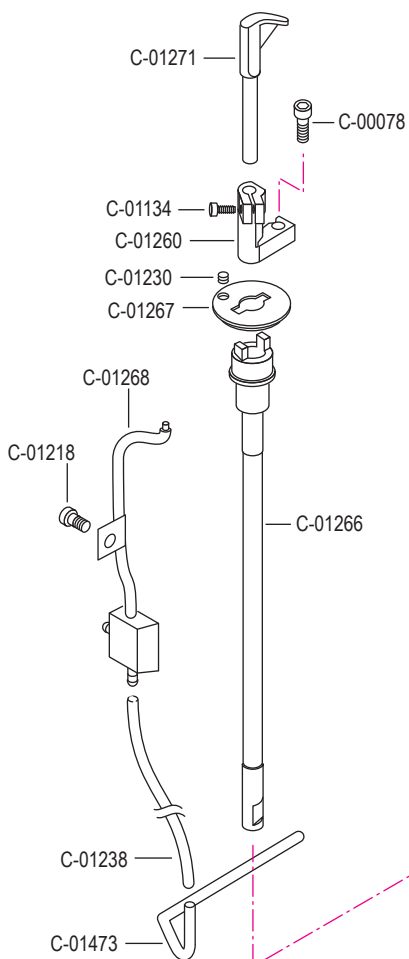

CATALOGO RICAMBI

SPARE PARTS LIST

LISTE DES PIÈCES

CATALOG PIESE DE SCHIMB

N21-A-ZO
N21-AR-ZO
N21-AR-AP-ZO
N21-AR-SIR-E

N22-A-ZO
N22-AR-ZO
N22-AR-AP-ZO
N22-AR-SIR-E

N23-AR-CUC-ZO
N23-AR-CUC-SIR-E

www.bramac.it

Pices d'usure

Piese supuse uzurii Pag. 39

Lista codici

Code list

Liste de codes

Lista cu coduri Pag. 40 ... 44

Appendice N23

Adjunct

N21/22-A-ZO

C-01261

N21/22-AR-ZO

C-01263

C-01491 (2x - N21)
C-01492 (2x - N22)

C-00295

C-00771

C-01493

pezzo part	codice code	dist. aghi placca needle plate size	dist. aghi morsetto needle holder size
3 - 5	C-01618	1,2	2,4
	C-01618	1,4	2,4
	C-01618	1,6	2,8
	C-01618	1,8	2,8
	C-01618	2,0	3,2
	C-01618	2,2	3,6
3	C-01619	1,2	2,4
	C-01619	1,4	2,4
	C-01619	1,6	2,8
	C-01619	1,8	2,8
	C-01619	2,0	3,2
	C-01619	2,2	3,6
4	C-01620	(1,0) x 0,8	2,4
	C-01620	1,0	2,4
	C-01620	1,2	2,4
	C-01620	(1,4) x 1,2	2,4
	C-01620	1,4	2,4
	C-01620	1,6	2,8
	C-01620	(1,4) x 1,6	2,4 / 2,8
	C-01620	1,8	2,8
	C-01620	2,0	3,2
	C-01620	2,2	3,6
5	C-01239		
8	C-01215		