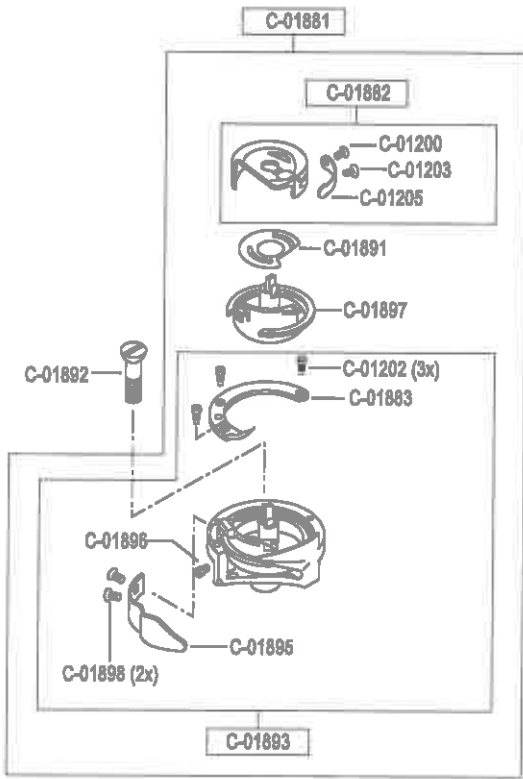

serie N21-AR-ZO
N22-AR-ZO