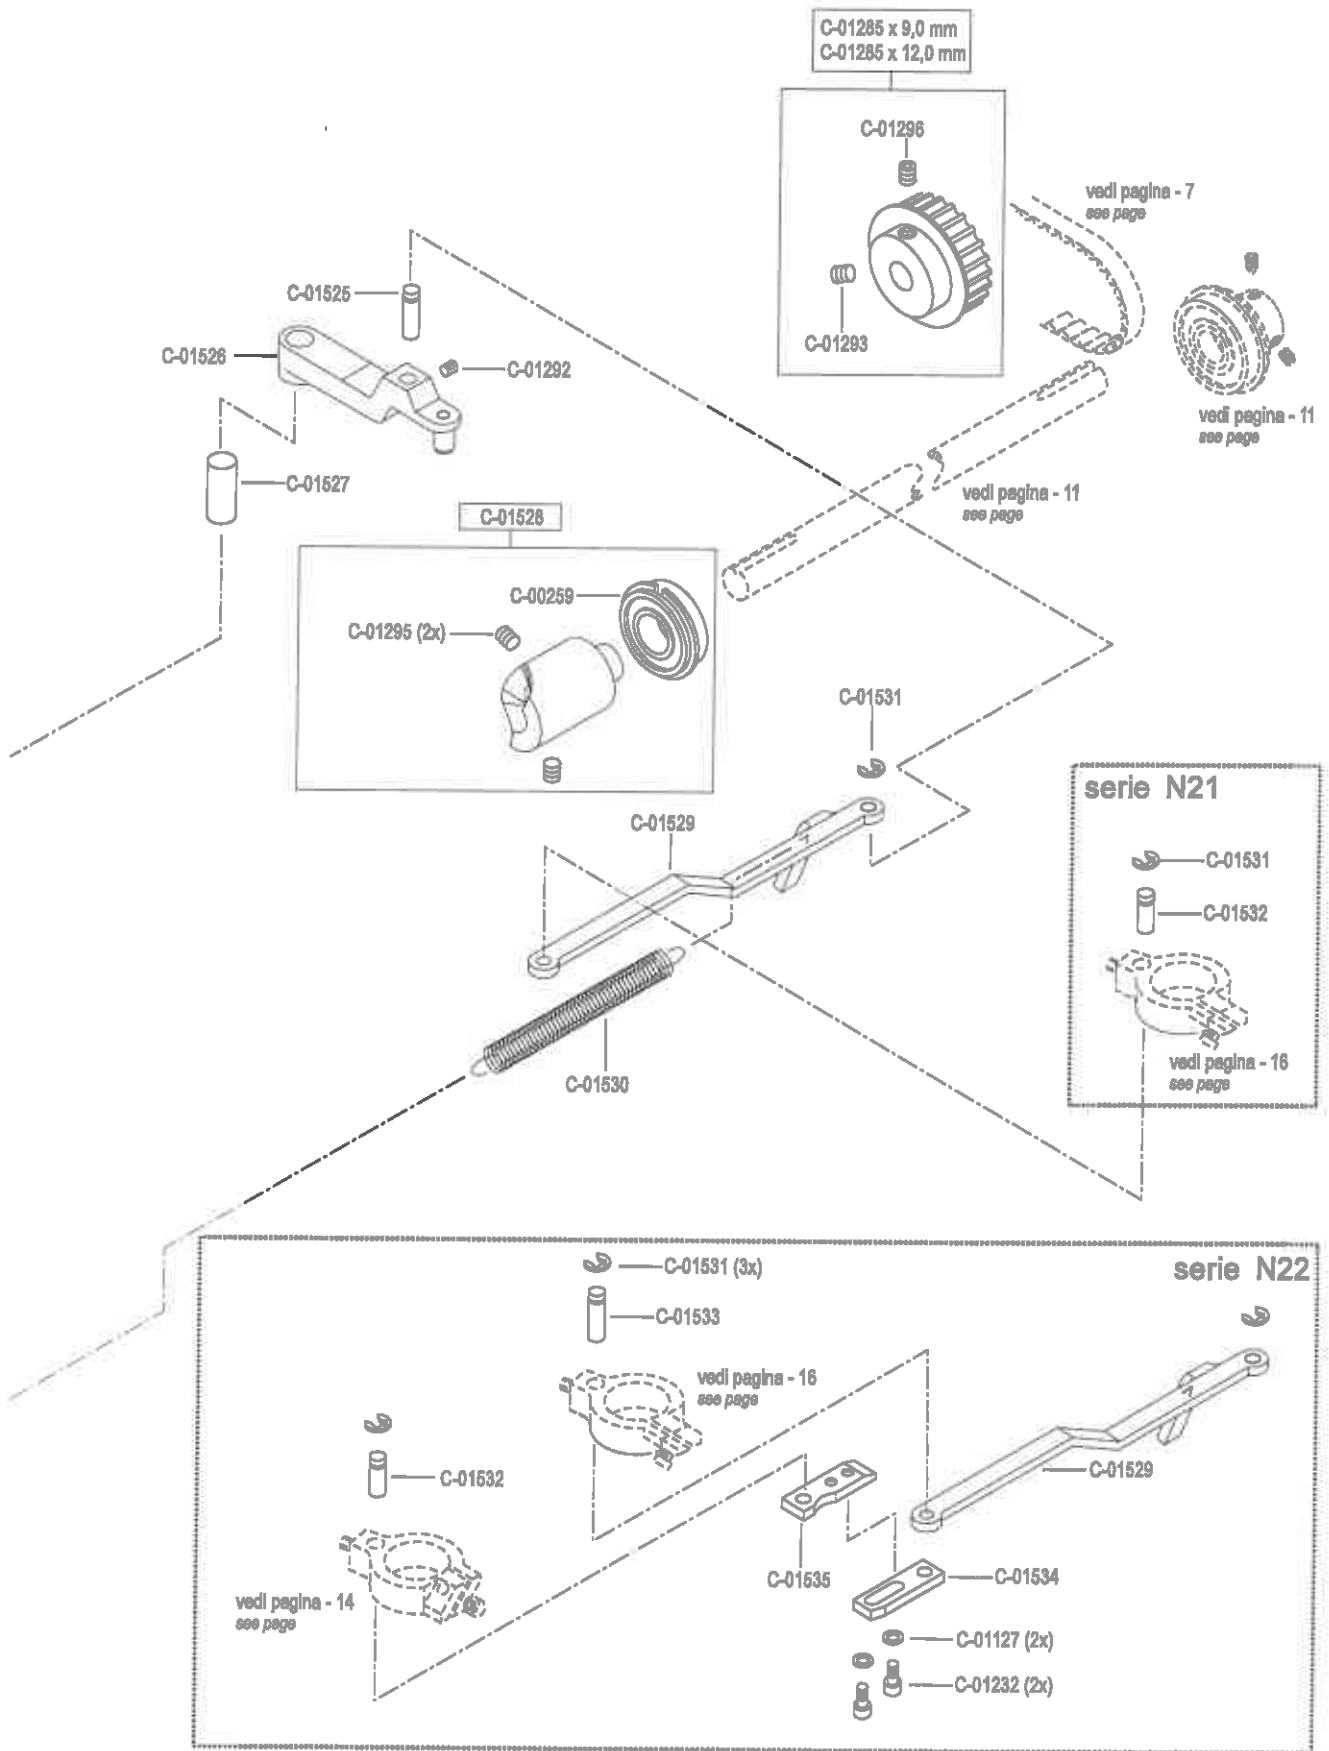

C-00341 (2x)

C-01237 (2x)

C-01634

**serie N21-AR-ZO
serie N22-AR-ZO**

per connessione vedi pagina - 19
for connection see page

(N21 / N22)-AR-AP (-ZO)

Gruppo alzapiedino

Parti del piano

pezzo part	codice code	dist. aghi placca needle plate size	dist. aghi morsetto needle holder size
1-2	C-00176		2,4
2	C-01614		
6	C-01616	0,8	2,4
	C-01616	1,0	2,4
	C-01616	1,2	2,4
	C-01616	1,4	2,4
	C-01616	1,6	2,8
	C-01616	1,8	2,8
	C-01616	2,0	3,2
	C-01616	2,2	3,6
7	C-01134		

pezzo part	codice code	dist. aghi placca needle plate size	dist. aghi morsetto needle holder size
3-5	C-01618	1,2	2,4
	C-01618	1,4	2,4
	C-01618	1,6	2,8
	C-01618	1,8	2,8
	C-01618	2,0	3,2
	C-01618	2,2	3,6
3	C-01619	1,2	2,4
	C-01619	1,4	2,4
	C-01619	1,6	2,8
	C-01619	1,8	2,8
	C-01619	2,0	3,2
	C-01619	2,2	3,6
4	C-01620	(1,0) x 0,8	2,4
	C-01620	1,0	2,4
	C-01620	1,2	2,4
	C-01620	(1,4) x 1,2	2,4
	C-01620	1,4	2,4
	C-01620	1,6	2,8
	C-01620	(1,4) x 1,6	2,4 / 2,8
	C-01620	1,8	2,8
	C-01620	2,0	3,2
	C-01620	2,2	3,6
5	C-01239		
8	C-01215		