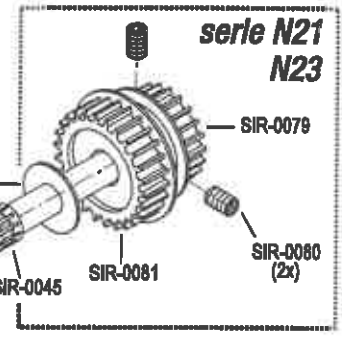

Accessori

Pannello di controllo Efka

serie N21 - N22 - N23
Su richiesta coppia Ingranaggi
Incremento Intermedio trasporto superiore.

serie N21 - N22 - N23
Su richiesta coppia Ingranaggi
Incremento trasporto superiore.

Serie S VERSIONE ROTELLA SGANCIO

serie N21 - N22

serie N21

N22-A / N22-AR-AP-ZO

Per cuciture elaborate e di assemblaggio su materiali leggeri.

For sewing fancy seams and assembly seams on lightweight materials.

pezzo part	codice code	dist. aghi placca needle plate size	dist. aghi morsetto needle holder size
1-2	C-00176		2,4
2	C-01614		
6	C-01616	0,8	2,4
	C-01616	1,0	2,4
	C-01616	1,2	2,4
	C-01616	1,4	2,4
	C-01616	1,6	2,8
	C-01616	1,8	2,8
	C-01616	2,0	3,2
	C-01616	2,2	3,6
7	C-01134		

pezzo part	codice code	dist. aghi placca needle plate size	dist. aghi morsetto needle holder size
3-5	C-01618	1,2	2,4
	C-01618	1,4	2,4
	C-01618	1,6	2,8
	C-01618	1,8	2,8
	C-01618	2,0	3,2
	C-01618	2,2	3,6
3	C-01619	1,2	2,4
	C-01619	1,4	2,4
	C-01619	1,6	2,8
	C-01619	1,8	2,8
	C-01619	2,0	3,2
	C-01619	2,2	3,6
4	C-01620	(1,0) x 0,8	2,4
	C-01620	1,0	2,4
	C-01620	1,2	2,4
	C-01620	(1,4) x 1,2	2,4
	C-01620	1,4	2,4
	C-01620	1,6	2,8
	C-01620	(1,4) x 1,6	2,4 / 2,8
	C-01620	1,8	2,8
	C-01620	2,0	3,2
	C-01620	2,2	3,6
5	C-01239		
8	C-01215		