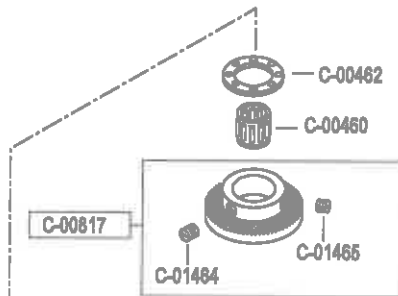

serie N21-AR-ZO
N22-AR-ZO