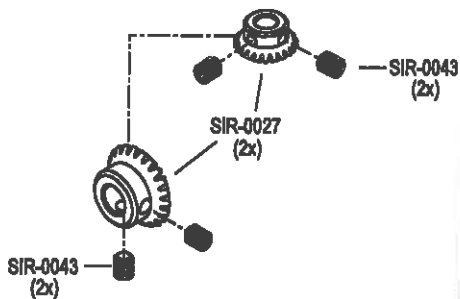

C-00341 (2x)

C-01237 (2x)

C-01634

**serie N21-AR-ZO
serie N22-AR-ZO**

per connessione vedi pagina - 19
for connection see page

(N21 / N22)-AR-AP (-ZO)

Gruppo alzapiedino

Parti del piano

Accessori

Pannello di controllo Efka

serie N21 - N22 - N23
Su richiesta coppia Ingranaggi
Incremento Intermedio trasporto superiore.

serie N21 - N22 - N23
Su richiesta coppia Ingranaggi
Incremento trasporto superiore.

pezzo part	codice code	dist. aghi placca needle plate size	dist. aghi morsetto needle holder size
1-2	C-00176		2,4
2	C-01614		
6	C-01616	0,8	2,4
	C-01616	1,0	2,4
	C-01616	1,2	2,4
	C-01616	1,4	2,4
	C-01616	1,6	2,8
	C-01616	1,8	2,8
	C-01616	2,0	3,2
	C-01616	2,2	3,6
7	C-01134		