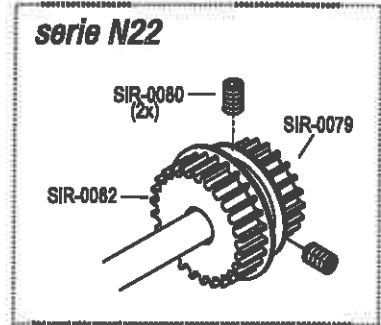

Accessori

Pannello di controllo Efka

serie N21 - N22 - N23
Su richiesta coppia Ingranaggi
Incremento Intermedio trasporto superiore.

serie N21 - N22 - N23
Su richiesta coppia Ingranaggi
Incremento trasporto superiore.

Serie S VERSIONE ROTELLA SGANCIO

serie N21 - N22

serie N21

N22-A / N22-AR-AP-ZO

Per cuciture elaborate e di assemblaggio su materiali leggeri.

For sewing fancy seams and assembly seams on lightweight materials.

pezzo part	codice code	dist. aghi placca needle plate size	dist. aghi morsetto needle holder size
1-2	C-00176		2,4
2	C-01614		
6	C-01616	0,8	2,4
	C-01616	1,0	2,4
	C-01616	1,2	2,4
	C-01616	1,4	2,4
	C-01616	1,6	2,8
	C-01616	1,8	2,8
	C-01616	2,0	3,2
	C-01616	2,2	3,6
7	C-01134		