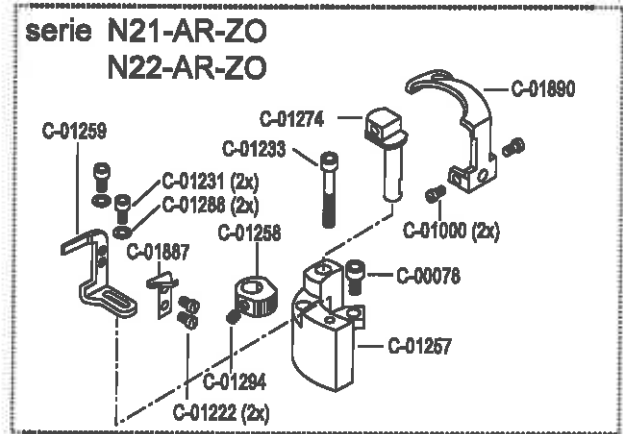

Mail ricambi@bramac.it
Phone + 39.0734.890103
Fax + 39.0734.890154

serie N21-AR-ZO
N22-AR-ZO

**N21/N22-A-CG-ZO
N21/N22-AR-CG-ZO**

C-01889

C-01491 (2x - N21)
C-01492 (2x - N22)

C-00295

C-00771

C-01219 (2x)