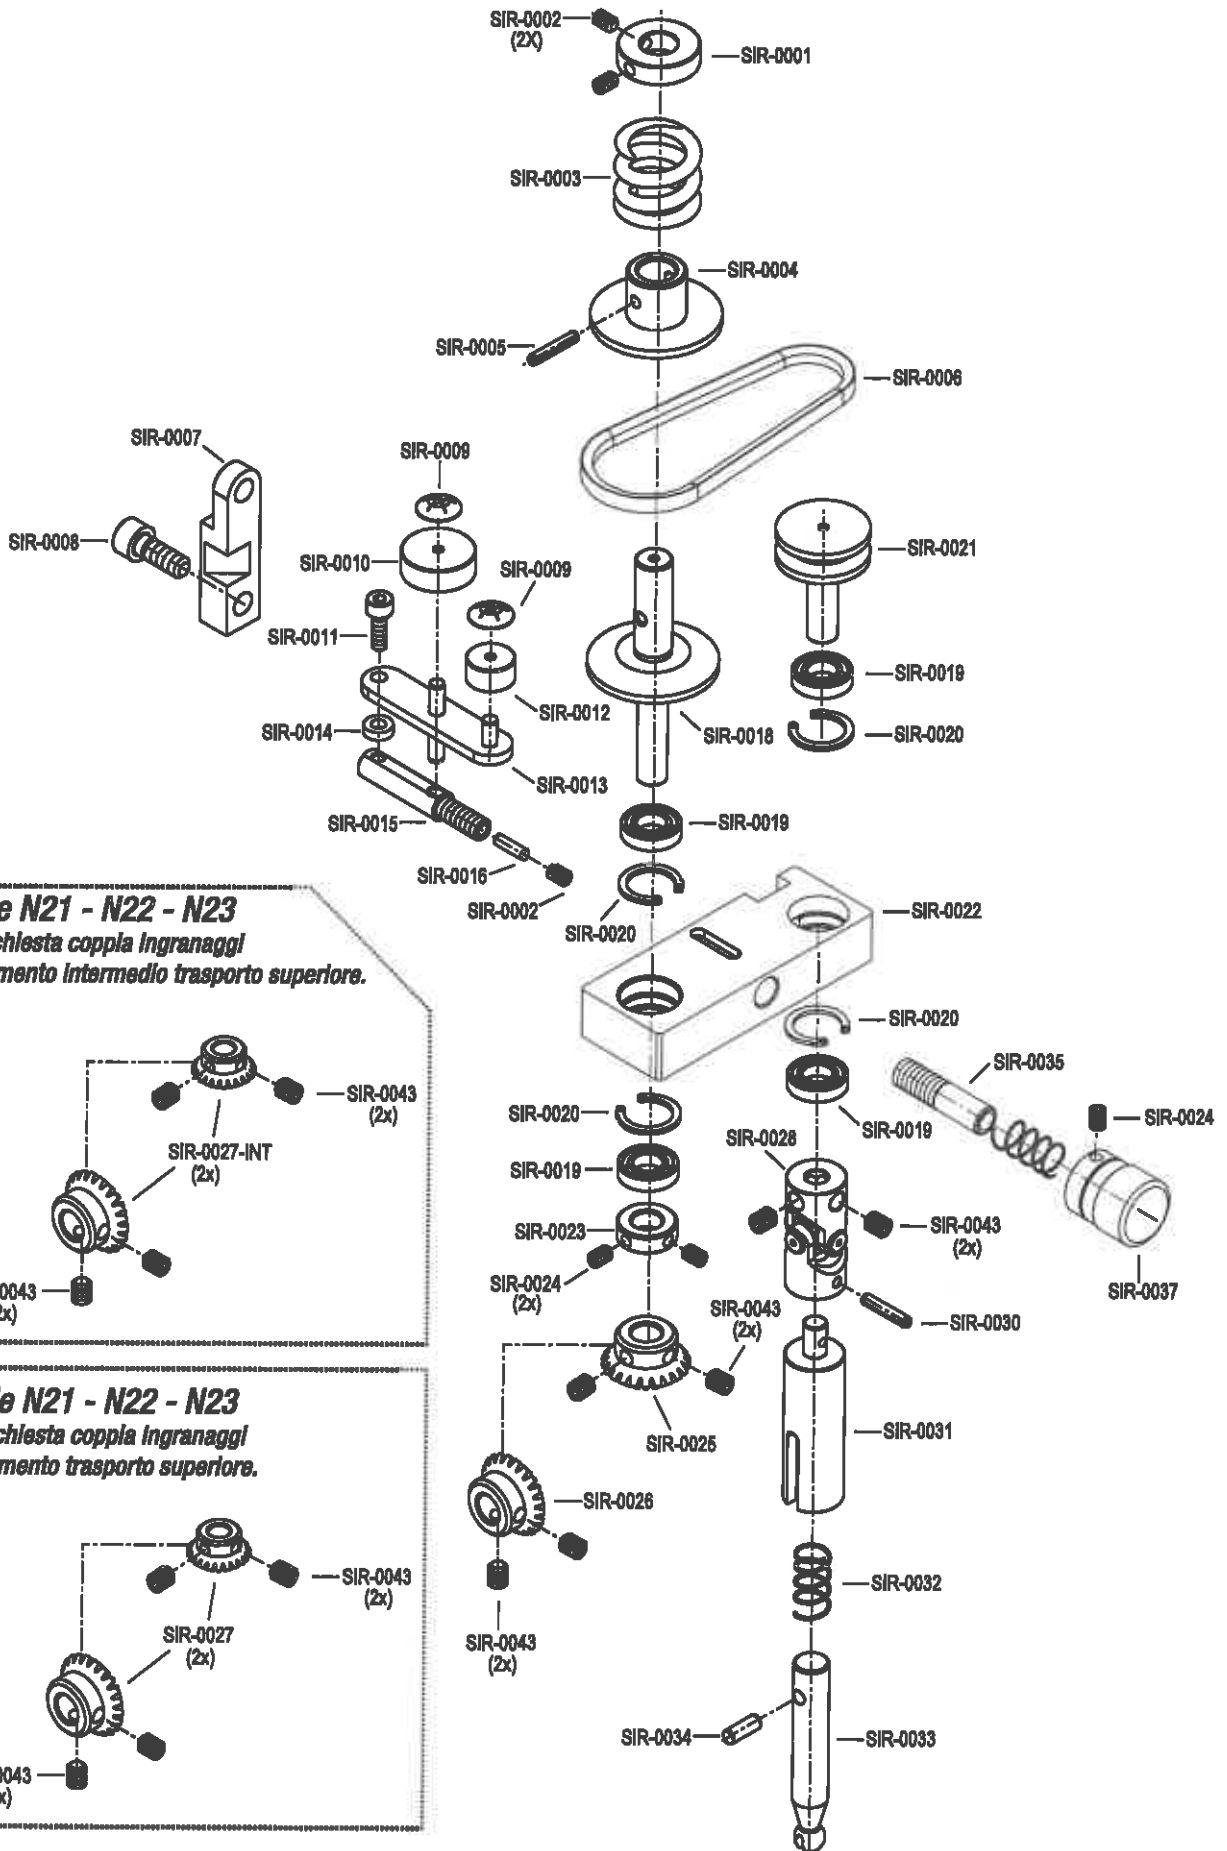

serie N21 - N22 - N23
Su richiesta coppia Ingranaggi
Incremento Intermedio trasporto superiore.