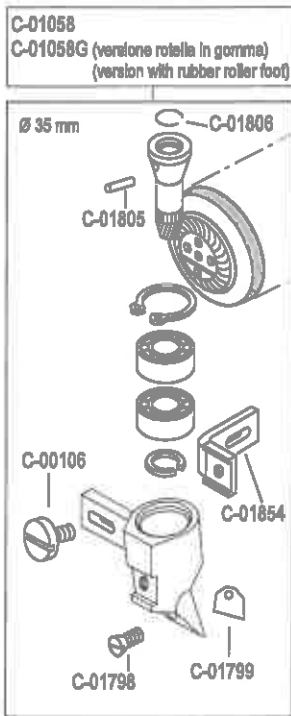

Serie S VERSIONE ROTELLA SGANCIO