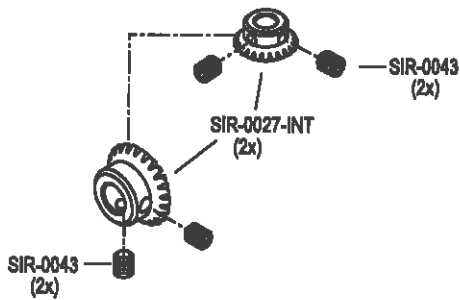

C-00341 (2x)

C-01237 (2x)

C-01634

**serie N21-AR-ZO
serie N22-AR-ZO**

per connessione vedi pagina - 19
for connection see page

(N21 / N22)-AR-AP (-ZO)

Gruppo alzapiedino

Parti del piano

Accessori

Pannello di controllo Efka

serie N21 - N22 - N23
Su richiesta coppia Ingranaggi
Incremento Intermedio trasporto superiore.

serie N21 - N22 - N23
Su richiesta coppia Ingranaggi
Incremento trasporto superiore.

pezzo part	codice code	dist. aghi placca needle plate size	dist. aghi morsetto needle holder size
1-2	C-00176		2,4
2	C-01614		
6	C-01616	0,8	2,4
	C-01616	1,0	2,4
	C-01616	1,2	2,4
	C-01616	1,4	2,4
	C-01616	1,6	2,8
	C-01616	1,8	2,8
	C-01616	2,0	3,2
	C-01616	2,2	3,6
7	C-01134		