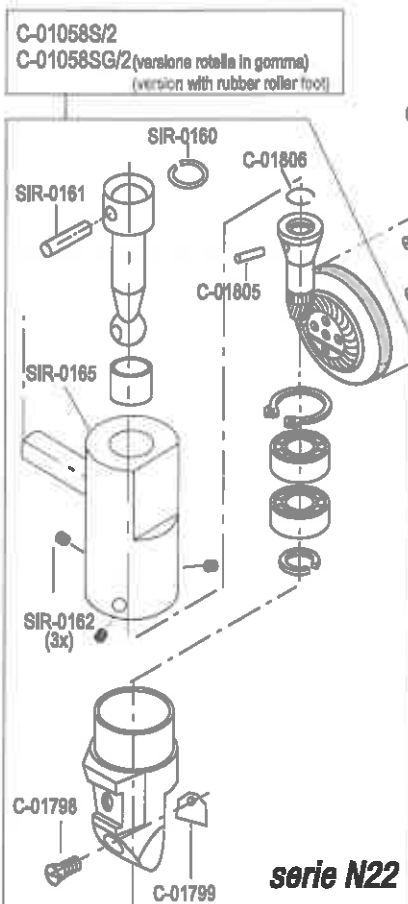

Serie S VERSIONE ROTELLA SGANCIO