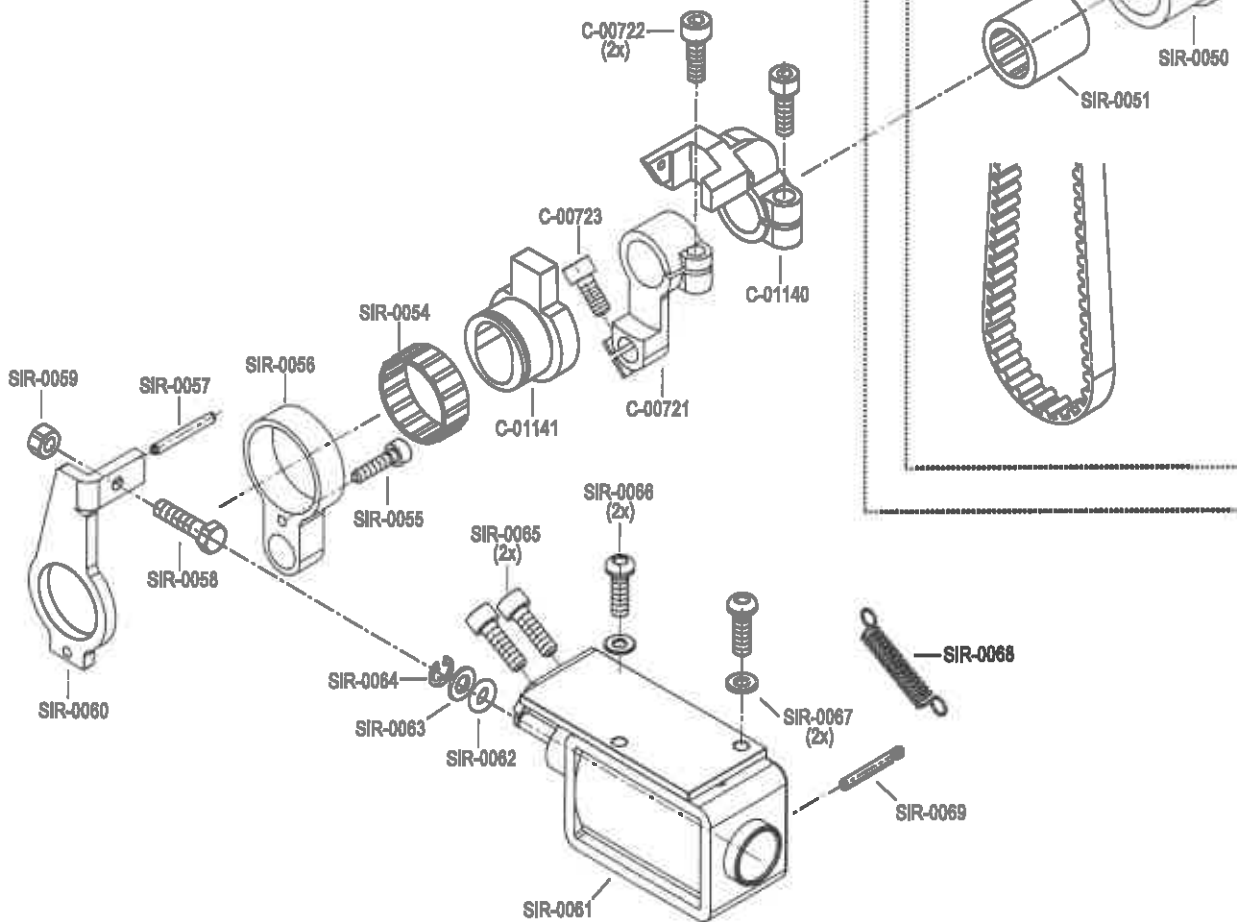

serie N21 - N22

serie N21