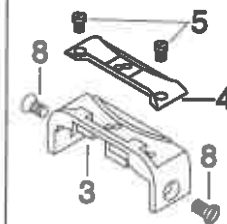

N22-A / N22-AR-AP-ZO

Per cuciture elaborate e di assemblaggio su materiali leggeri.

For sewing fancy seams and assembly seams on lightweight materials.

pezzo part	codice code	dist. aghi placca needle plate size	dist. aghi morsetto needle holder size
1-2	C-00176		2,4
2	C-01614		
6	C-01616	0,8	2,4
	C-01616	1,0	2,4
	C-01616	1,2	2,4
	C-01616	1,4	2,4
	C-01616	1,6	2,8
	C-01616	1,8	2,8
	C-01616	2,0	3,2
	C-01616	2,2	3,6
7	C-01134		

pezzo part	codice code	dist. aghi placca needle plate size	dist. aghi morsetto needle holder size
3-5	C-01618	1,2	2,4
	C-01618	1,4	2,4
	C-01618	1,6	2,8
	C-01618	1,8	2,8
	C-01618	2,0	3,2
	C-01618	2,2	3,6
3	C-01619	1,2	2,4
	C-01619	1,4	2,4
	C-01619	1,6	2,8
	C-01619	1,8	2,8
	C-01619	2,0	3,2
	C-01619	2,2	3,6
4	C-01620	(1,0) x 0,8	2,4
	C-01620	1,0	2,4
	C-01620	1,2	2,4
	C-01620	(1,4) x 1,2	2,4
	C-01620	1,4	2,4
	C-01620	1,6	2,8
	C-01620	(1,4) x 1,6	2,4 / 2,8
	C-01620	1,8	2,8
	C-01620	2,0	3,2
	C-01620	2,2	3,6
5	C-01239		
8	C-01215		

Per cuciture elaborate e di assemblaggio su materiali medlopesanti e pesanti.

For sewing fancy seams and assembly seams on mediumweight / heavyweight materials.

pezzo part	codice code	dist. aghi placca needle plate size	dist. aghi morsetto needle holder size
1-2	C-00176		3,2
2	C-01614		
6	C-01617	1,2	2,4
	C-01617	1,4	2,4
	C-01617	1,6	2,8
	C-01617	1,8	2,8
	C-01617	2,0	3,2
	C-01617	2,2	3,6
	C-01617	2,4	3,6
	C-01617	2,8	3,6
7	C-01134		

materiale medlopesanti
mediumweight materials.