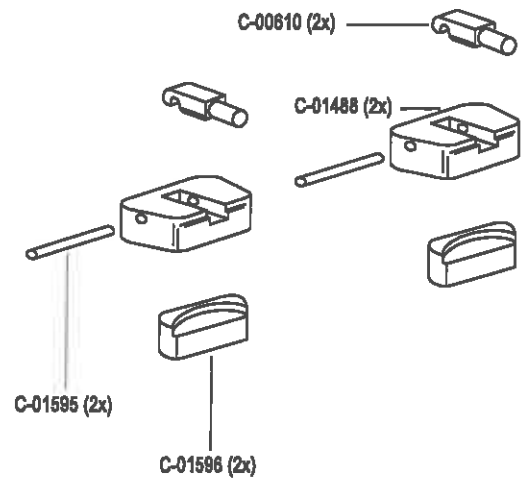

C-00341 (2x)

C-01237 (2x)

C-01634

**serie N21-AR-ZO
serie N22-AR-ZO**

per connessione vedi pagina - 19
for connection see page

(N21 / N22)-AR-AP (-ZO)

Gruppo alzapiedino

Parti del piano

Accessori

Pannello di controllo Efka

serie N21 - N22 - N23
Su richiesta coppia Ingranaggi
Incremento Intermedio trasporto superiore.

serie N21 - N22 - N23
Su richiesta coppia Ingranaggi
Incremento trasporto superiore.

pezzo part	codice code	dist. aghi placca needle plate size	dist. aghi morsetto needle holder size
1-2	C-00176		2,4
2	C-01614		
6	C-01616	0,8	2,4
	C-01616	1,0	2,4
	C-01616	1,2	2,4
	C-01616	1,4	2,4
	C-01616	1,6	2,8
	C-01616	1,8	2,8
	C-01616	2,0	3,2
	C-01616	2,2	3,6
7	C-01134		