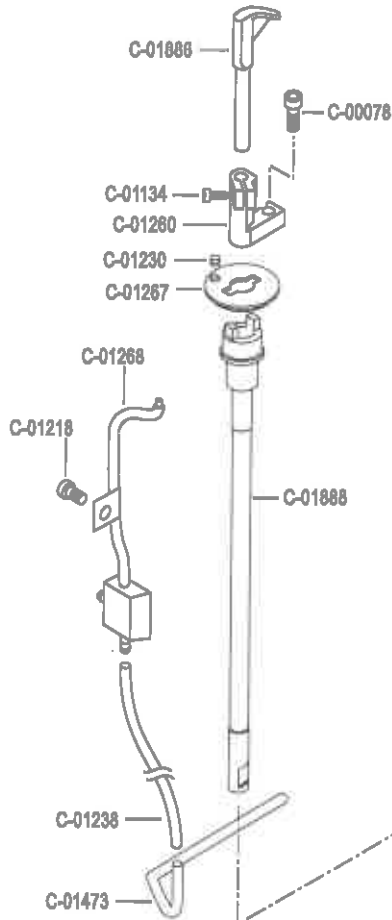

N23-AR-CG-CUC-SIR-E

N23-AR-CG-CUC-SIR-E-S

www.bramac.it

v. 09-2018

Indice - Index - Table - Indice

Pezzi della macchina

Machine parts

Pièces de la machine

Mail ricambi@bramac.it
Phone + 39.0734.890103
Fax + 39.0734.890154

serie N21-AR-ZO
N22-AR-ZO

**N21/N22-A-CG-ZO
N21/N22-AR-CG-ZO**

C-01889

C-01491 (2x - N21)
C-01492 (2x - N22)

C-00295

C-00771

C-01219 (2x)

pezzo part	codice code	dist. aghi placca needle plate size	dist. aghi morsetto needle holder size
1-2	C-00176		2,4
2	C-01614		
6	C-01616	0,8	2,4
	C-01616	1,0	2,4
	C-01616	1,2	2,4
	C-01616	1,4	2,4
	C-01616	1,6	2,8
	C-01616	1,8	2,8
	C-01616	2,0	3,2
	C-01616	2,2	3,6
7	C-01134		

pezzo part	codice code	dist. aghi placca needle plate size	dist. aghi morsetto needle holder size
3-5	C-01618	1,2	2,4
	C-01618	1,4	2,4
	C-01618	1,6	2,8
	C-01618	1,8	2,8
	C-01618	2,0	3,2
	C-01618	2,2	3,6
3	C-01619	1,2	2,4
	C-01619	1,4	2,4
	C-01619	1,6	2,8
	C-01619	1,8	2,8
	C-01619	2,0	3,2
	C-01619	2,2	3,6
4	C-01620	(1,0) x 0,8	2,4
	C-01620	1,0	2,4
	C-01620	1,2	2,4
	C-01620	(1,4) x 1,2	2,4
	C-01620	1,4	2,4
	C-01620	1,6	2,8
	C-01620	(1,4) x 1,6	2,4 / 2,8
	C-01620	1,8	2,8
	C-01620	2,0	3,2
	C-01620	2,2	3,6
5	C-01239		
8	C-01215		