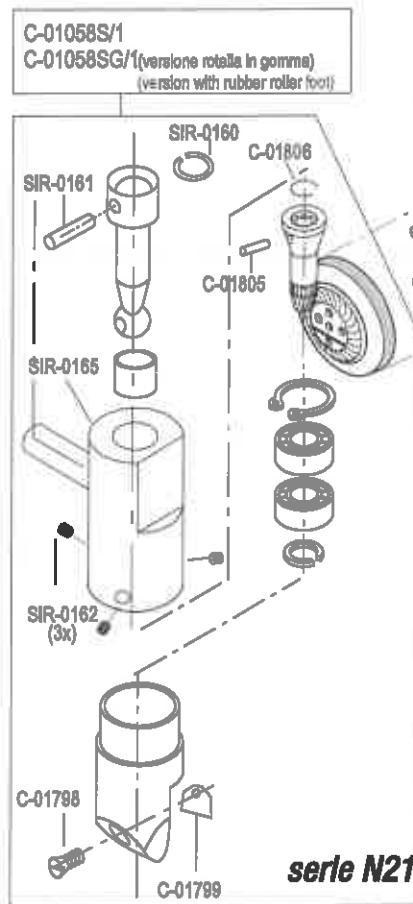

Serie S VERSIONE ROTELLA SGANCIO