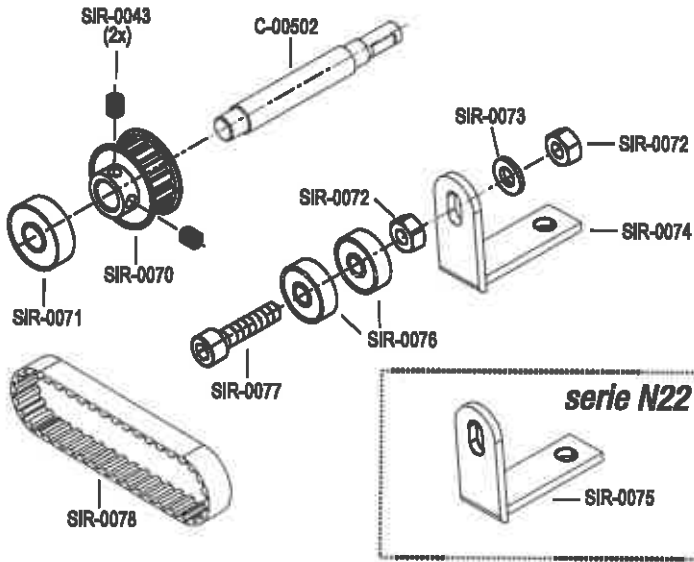

Accessori

Pannello di controllo Efka

serie N21 - N22 - N23
Su richiesta coppia Ingranaggi
Incremento Intermedio trasporto superiore.

serie N21 - N22 - N23
Su richiesta coppia Ingranaggi
Incremento trasporto superiore.

Serie S VERSIONE ROTELLA SGANCIO

serie N21 - N22

serie N21

N22-A / N22-AR-AP-ZO

Per cuciture elaborate e di assemblaggio su materiali leggeri.

For sewing fancy seams and assembly seams on lightweight materials.

pezzo part	codice code	dist. aghi placca needle plate size	dist. aghi morsetto needle holder size
1-2	C-00176		2,4
2	C-01614		
6	C-01616	0,8	2,4
	C-01616	1,0	2,4
	C-01616	1,2	2,4
	C-01616	1,4	2,4
	C-01616	1,6	2,8
	C-01616	1,8	2,8
	C-01616	2,0	3,2
	C-01616	2,2	3,6
7	C-01134		

pezzo part	codice code	dist. aghi placca needle plate size	dist. aghi morsetto needle holder size
3-5	C-01618	1,2	2,4
	C-01618	1,4	2,4
	C-01618	1,6	2,8
	C-01618	1,8	2,8
	C-01618	2,0	3,2
	C-01618	2,2	3,6
3	C-01619	1,2	2,4
	C-01619	1,4	2,4
	C-01619	1,6	2,8
	C-01619	1,8	2,8
	C-01619	2,0	3,2
	C-01619	2,2	3,6
4	C-01620	(1,0) x 0,8	2,4
	C-01620	1,0	2,4
	C-01620	1,2	2,4
	C-01620	(1,4) x 1,2	2,4
	C-01620	1,4	2,4
	C-01620	1,6	2,8
	C-01620	(1,4) x 1,6	2,4 / 2,8
	C-01620	1,8	2,8
	C-01620	2,0	3,2
	C-01620	2,2	3,6
5	C-01239		
8	C-01215		