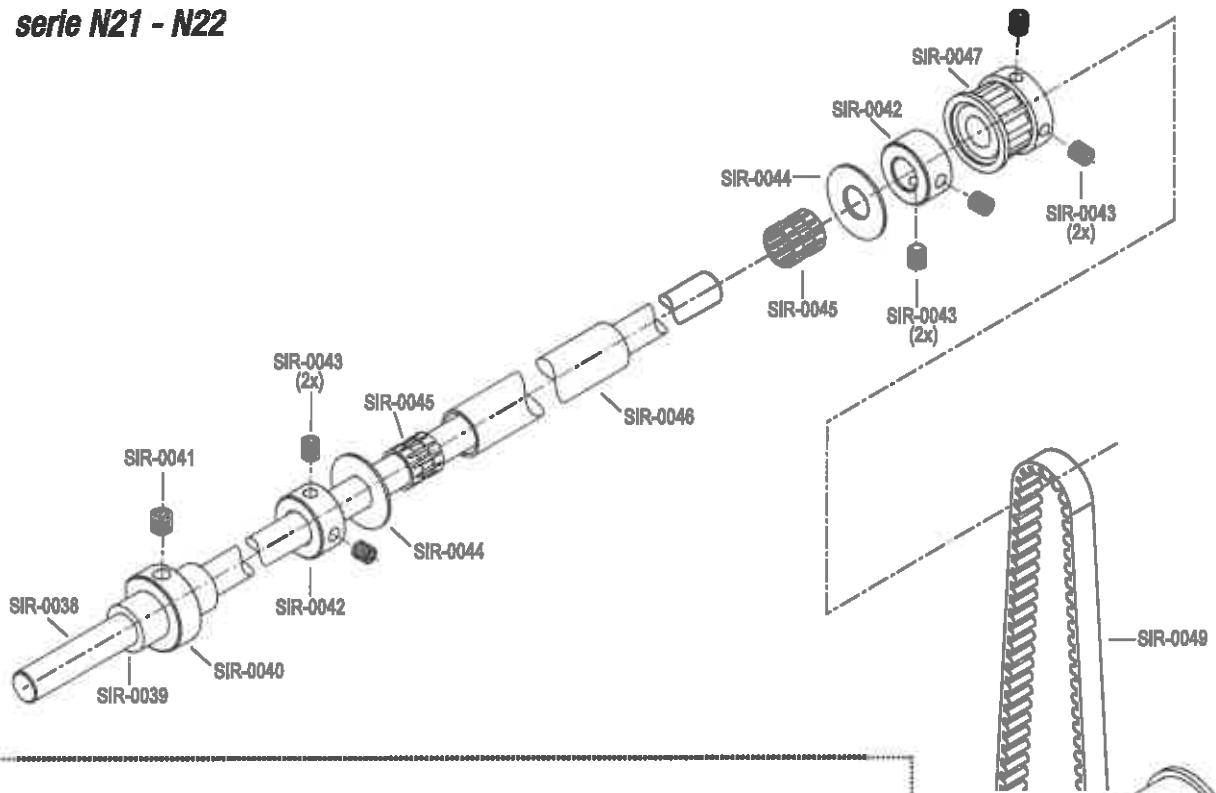

serie N21 - N22