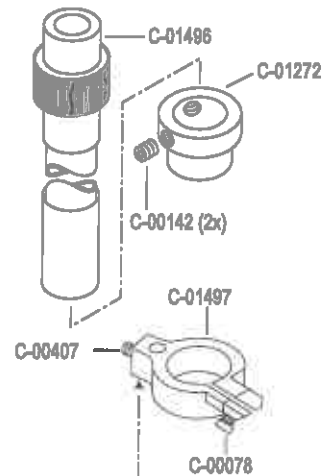

**serie N21-AR-ZO
serie N22-AR-ZO**

per connessione vedi pagina - 19
for connection see page