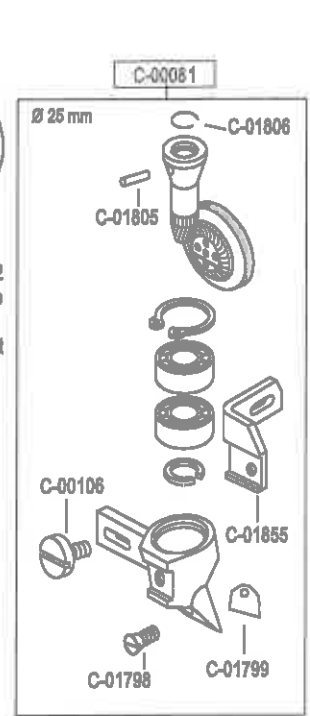

Serie S VERSIONE ROTELLA SGANCIO