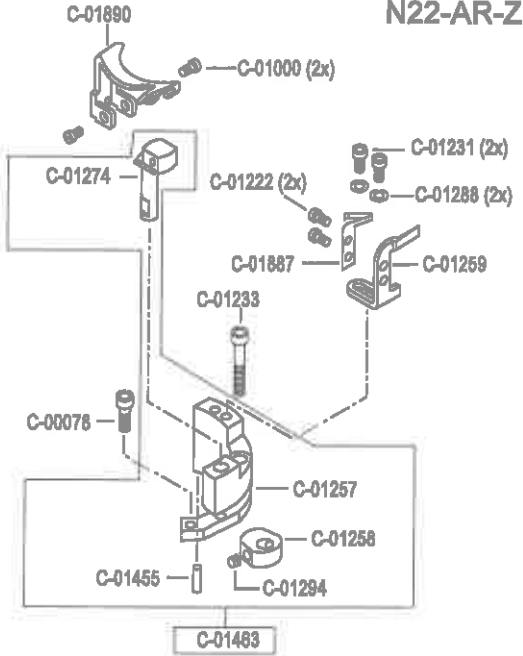

serie N21-AR-ZO
N22-AR-ZO