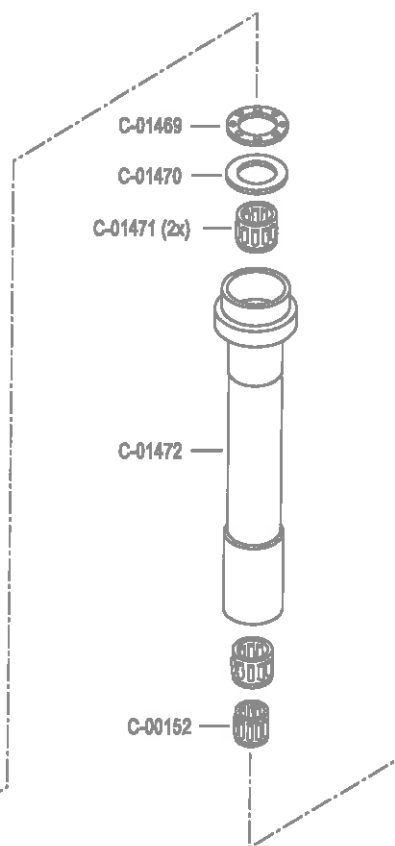

serie N21-AR-ZO
N22-AR-ZO