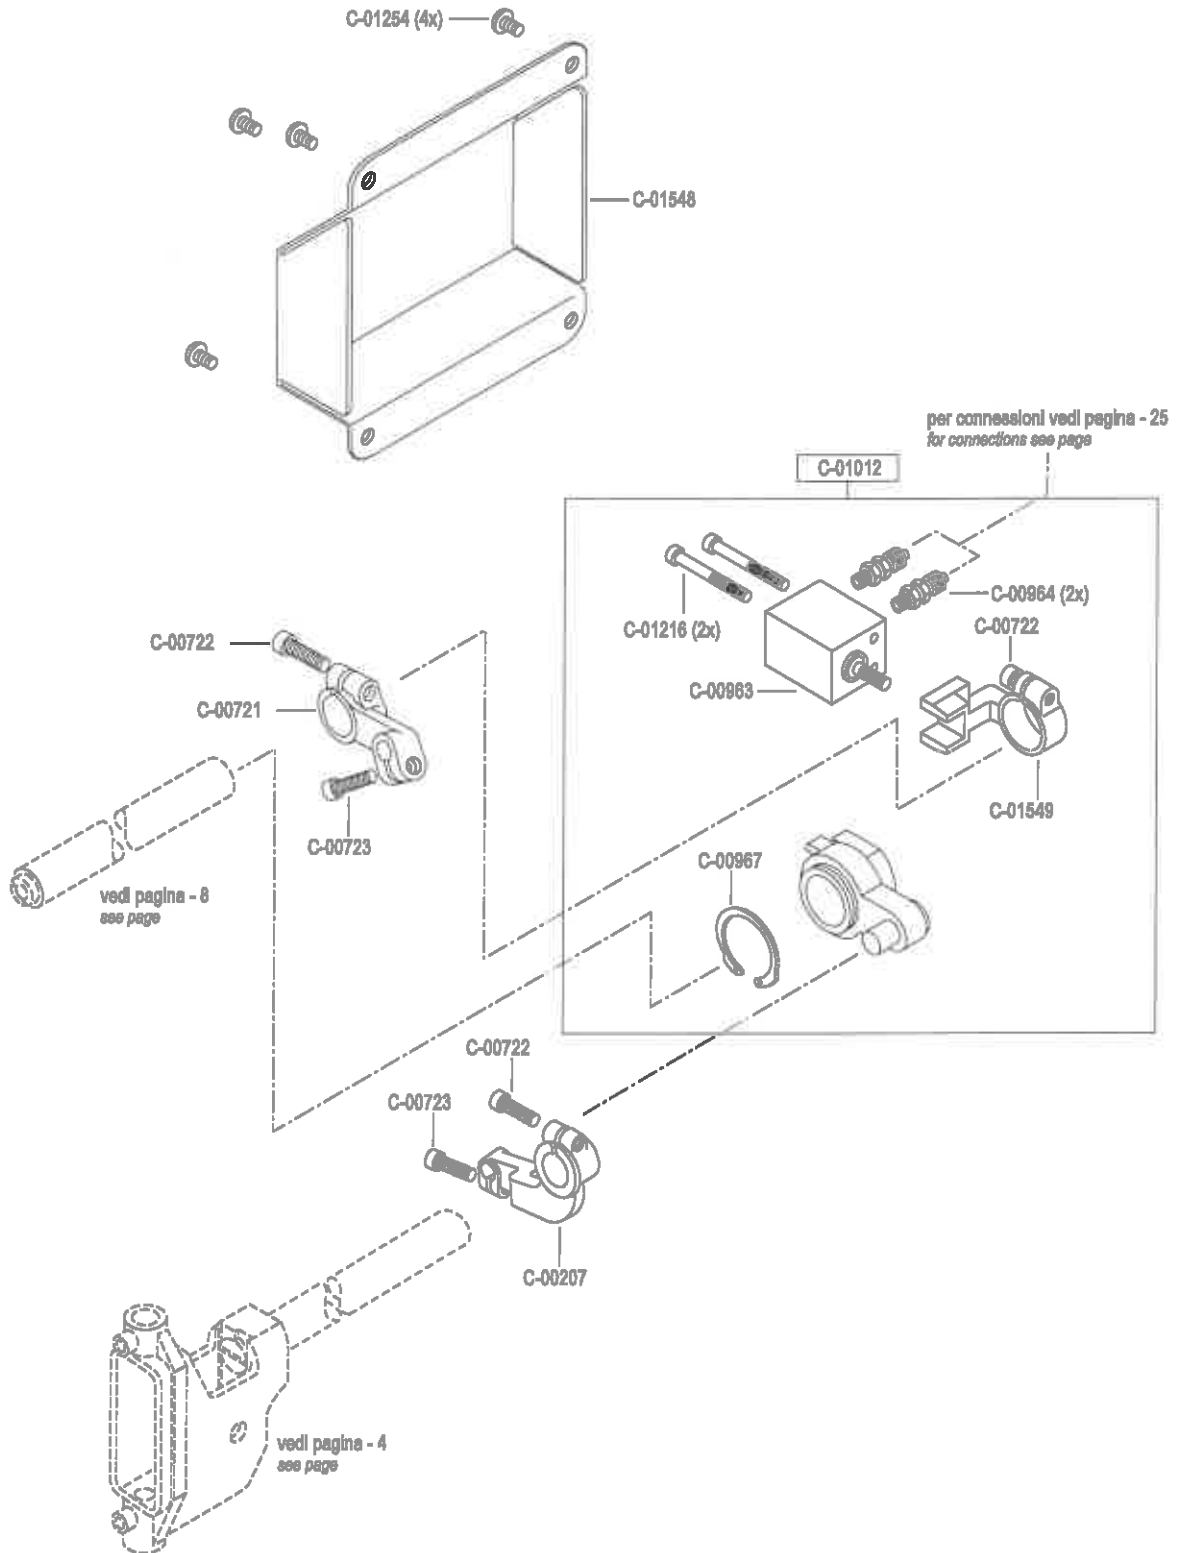

C-00341 (2x)

C-01237 (2x)

C-01634

**serie N21-AR-ZO
serie N22-AR-ZO**

per connessione vedi pagina - 19
for connection see page

(N21 / N22)-AR-AP (-ZO)

Gruppo alzapiedino

Parti del piano

pezzo part	codice code	dist. aghi placca needle plate size	dist. aghi morsetto needle holder size
1-2	C-00176		2,4
2	C-01614		
6	C-01616	0,8	2,4
	C-01616	1,0	2,4
	C-01616	1,2	2,4
	C-01616	1,4	2,4
	C-01616	1,6	2,8
	C-01616	1,8	2,8
	C-01616	2,0	3,2
	C-01616	2,2	3,6
7	C-01134		