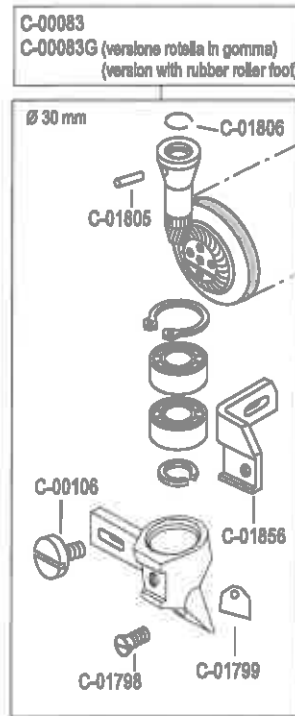

Serie S VERSIONE ROTELLA SGANCIO