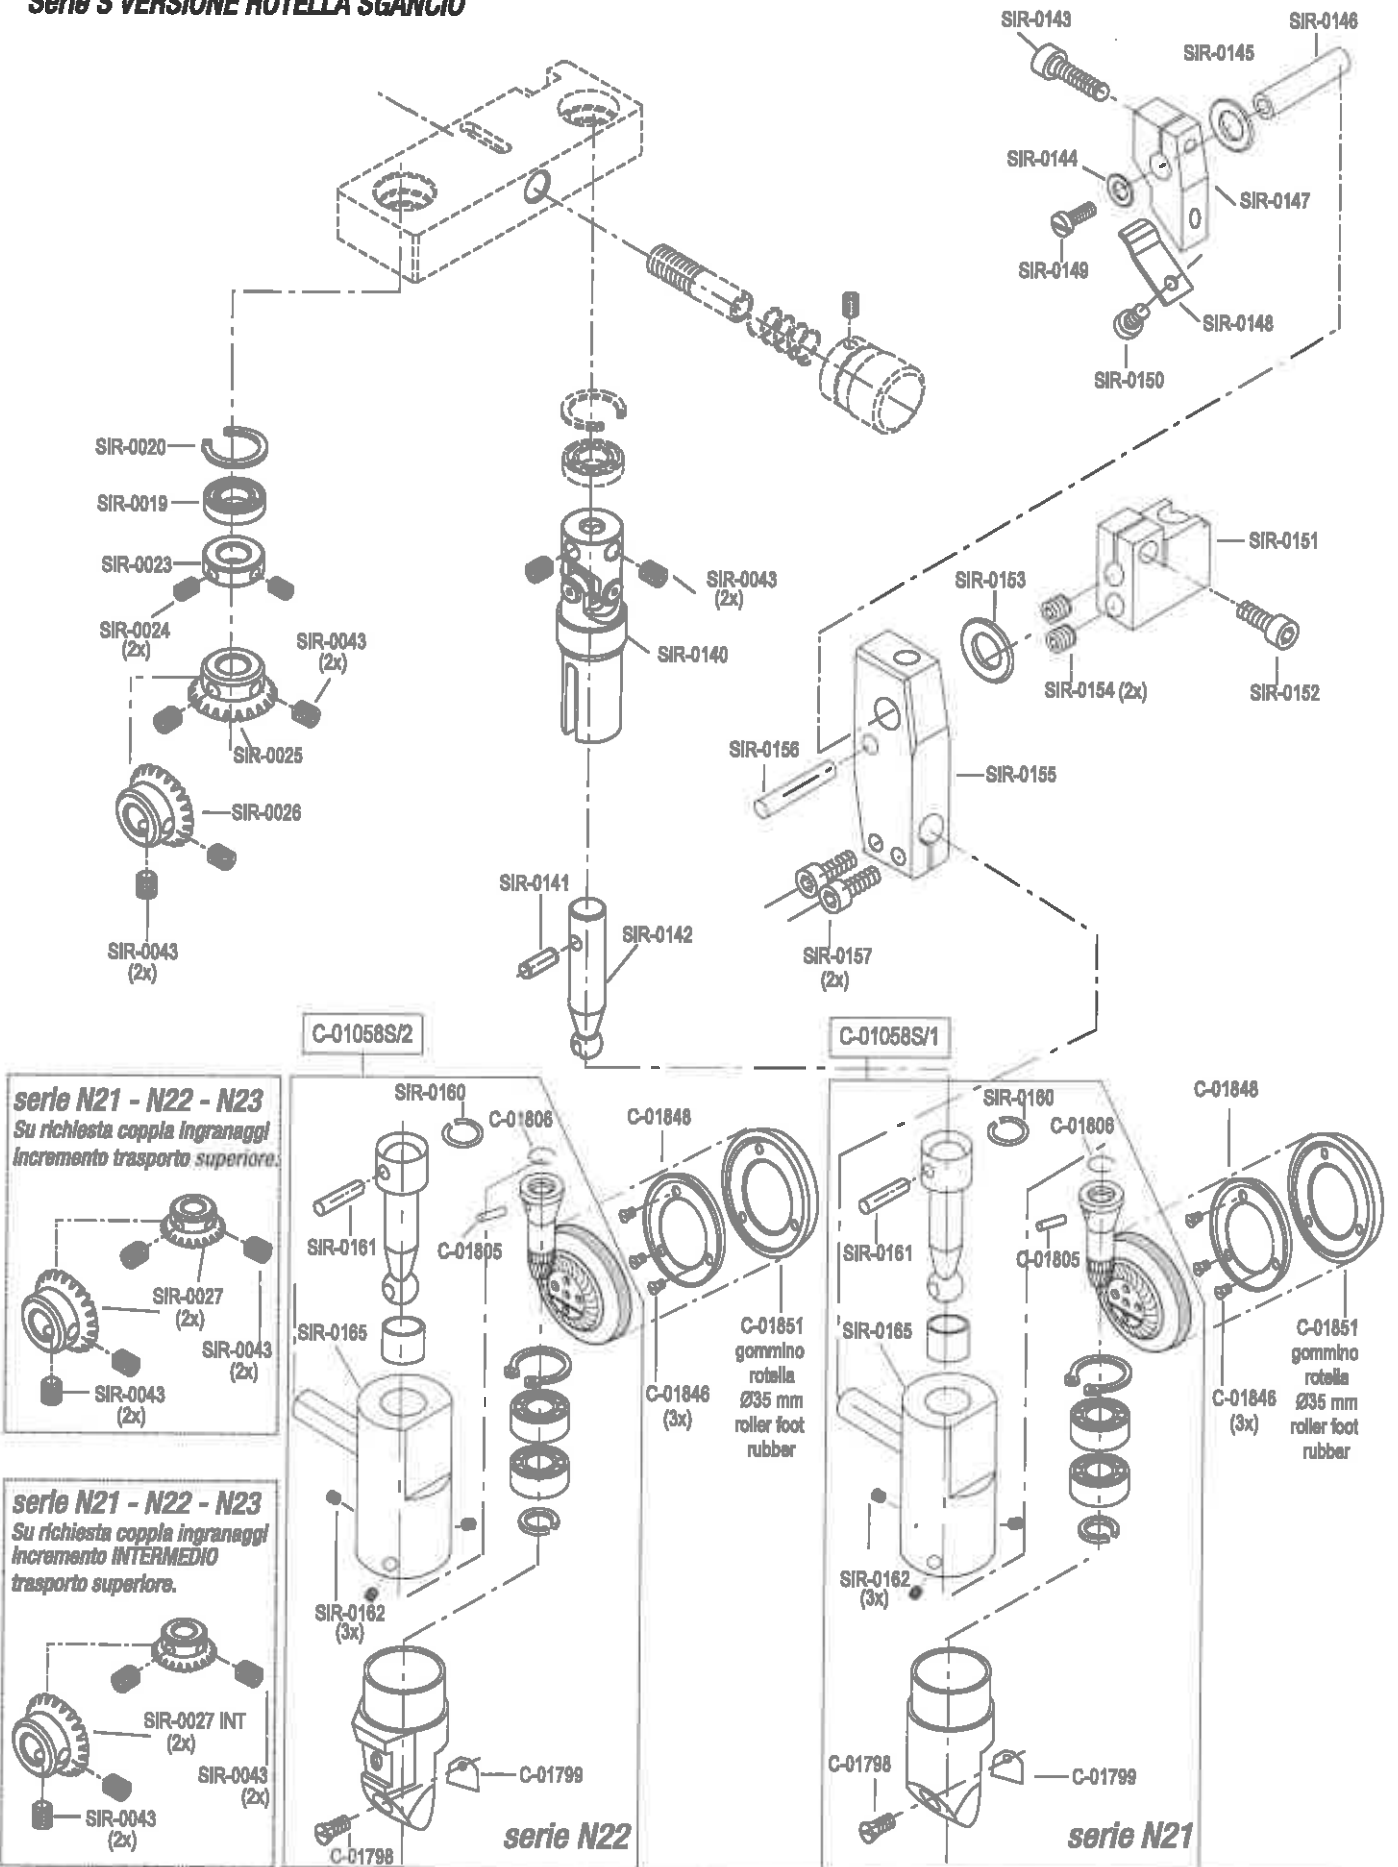

Serie S VERSIONE ROTELLA SGANCIO