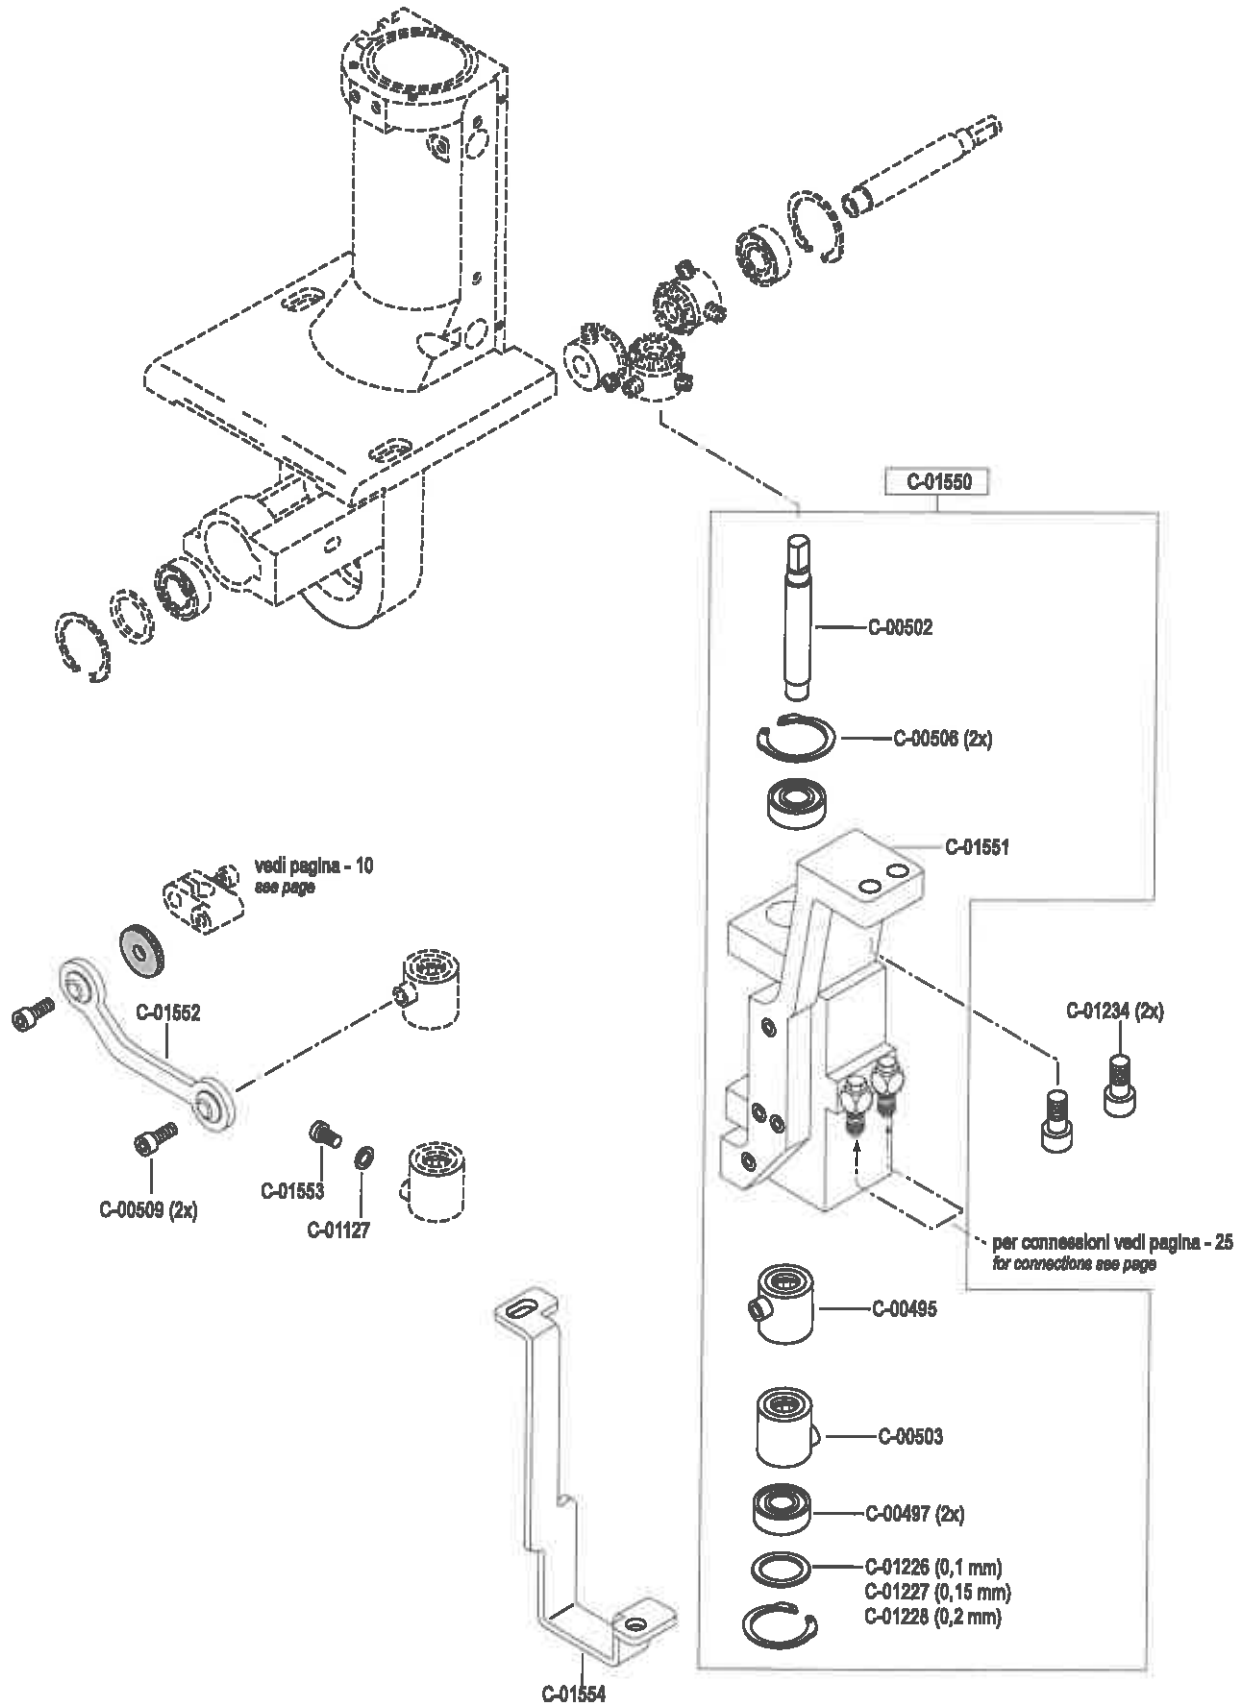

C-00341 (2x)

C-01237 (2x)

C-01634

**serie N21-AR-ZO
serie N22-AR-ZO**

per connessione vedi pagina - 19
for connection see page

(N21 / N22)-AR-AP (-ZO)

Gruppo alzapiedino

Parti del piano

pezzo part	codice code	dist. aghi placca needle plate size	dist. aghi morsetto needle holder size
1-2	C-00176		2,4
2	C-01614		
6	C-01616	0,8	2,4
	C-01616	1,0	2,4
	C-01616	1,2	2,4
	C-01616	1,4	2,4
	C-01616	1,6	2,8
	C-01616	1,8	2,8
	C-01616	2,0	3,2
	C-01616	2,2	3,6
7	C-01134		