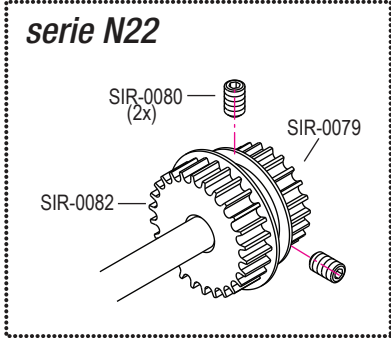

**(N21 / N22)-AR-AP (-ZO)**

C-00598

**Gruppo alzapiedino**

**Parti del piano**

**Accessori**

**Pannello di controllo Efka**

**serie N21 - N22**

**serie N21**

## N22-A / N22-AR-AP-ZO

Per cuciture elaborate e di assemblaggio su **materiali leggeri.**

For sewing fancy seams and assembly seams on **lightweight materials.**

pezzo part	codice code	dist. aghi placca needle plate size	dist. aghi morsetto needle holder size
1-2	C-00176		2,4
2	C-01614		
6	C-01616	0,8	2,4
	C-01616	1,0	2,4
	C-01616	1,2	2,4
	C-01616	1,4	2,4
	C-01616	1,6	2,8
	C-01616	1,8	2,8
	C-01616	2,0	3,2
	C-01616	2,2	3,6
7	C-01134		