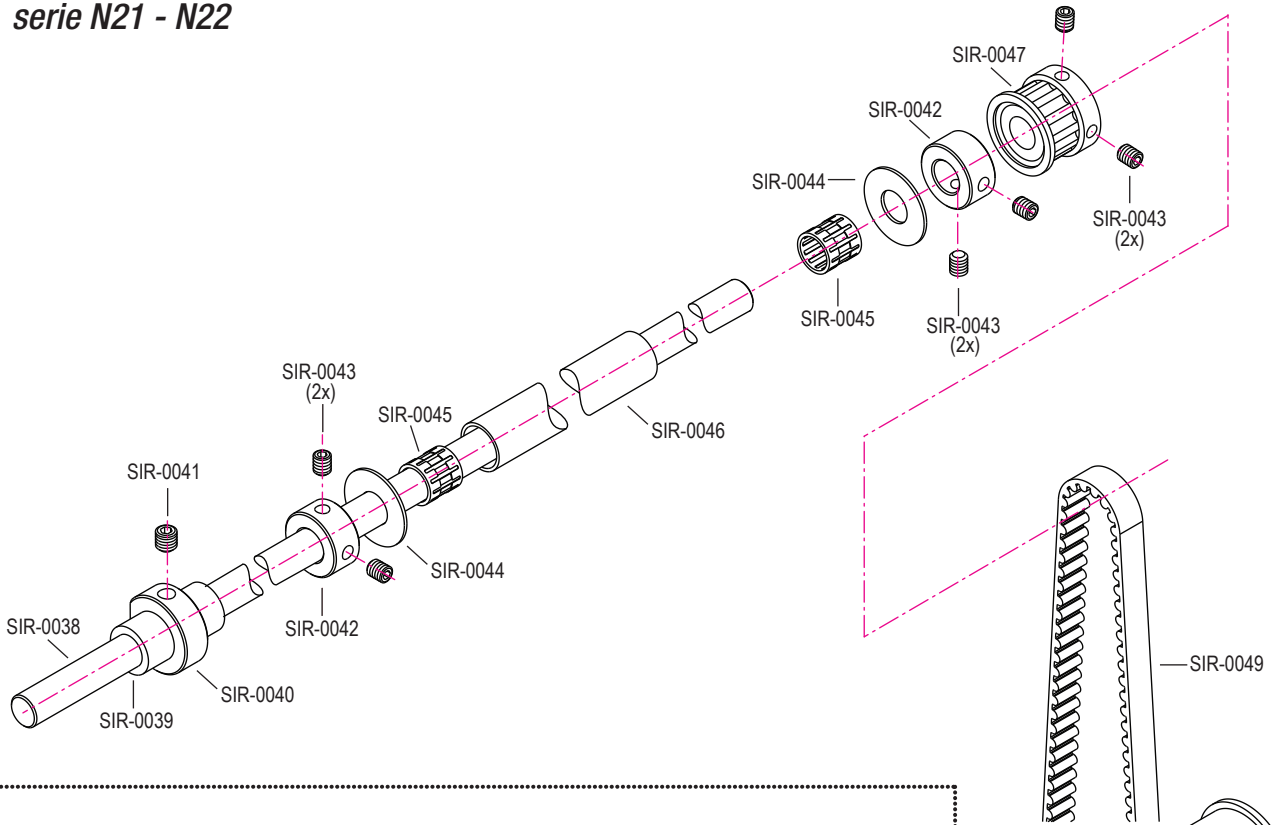

serie N21 - N22