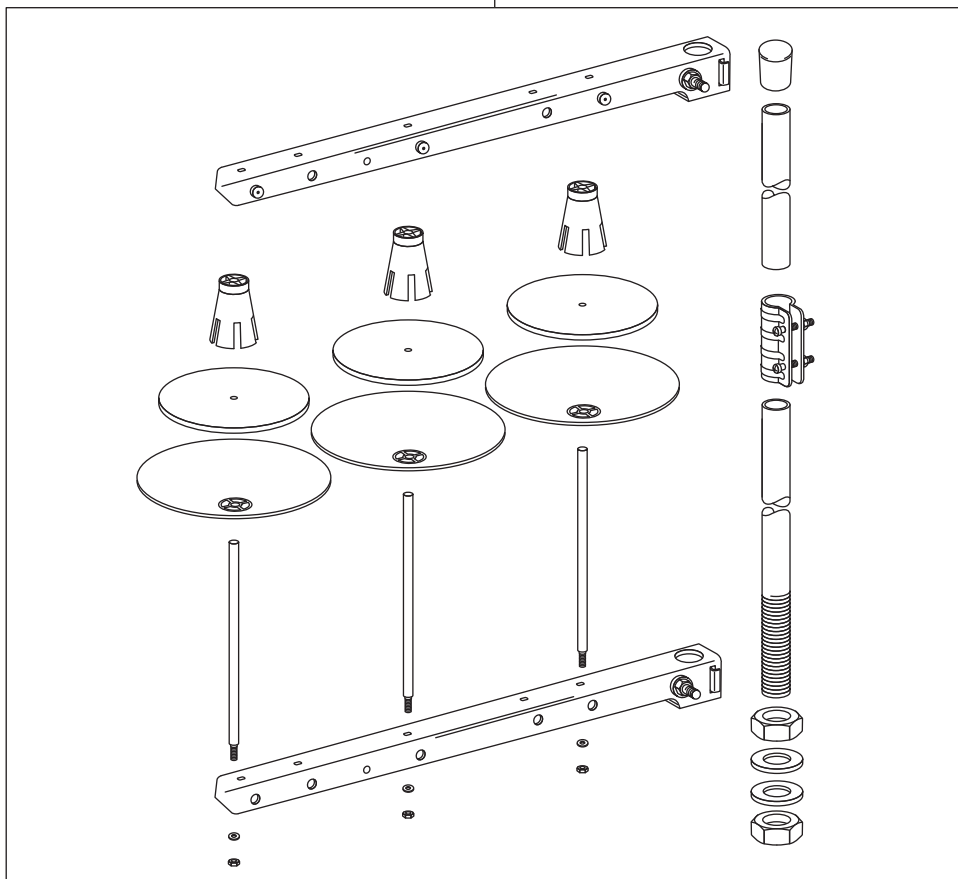

C-00598

Gruppo alzapiedino

Parti del piano

Accessori