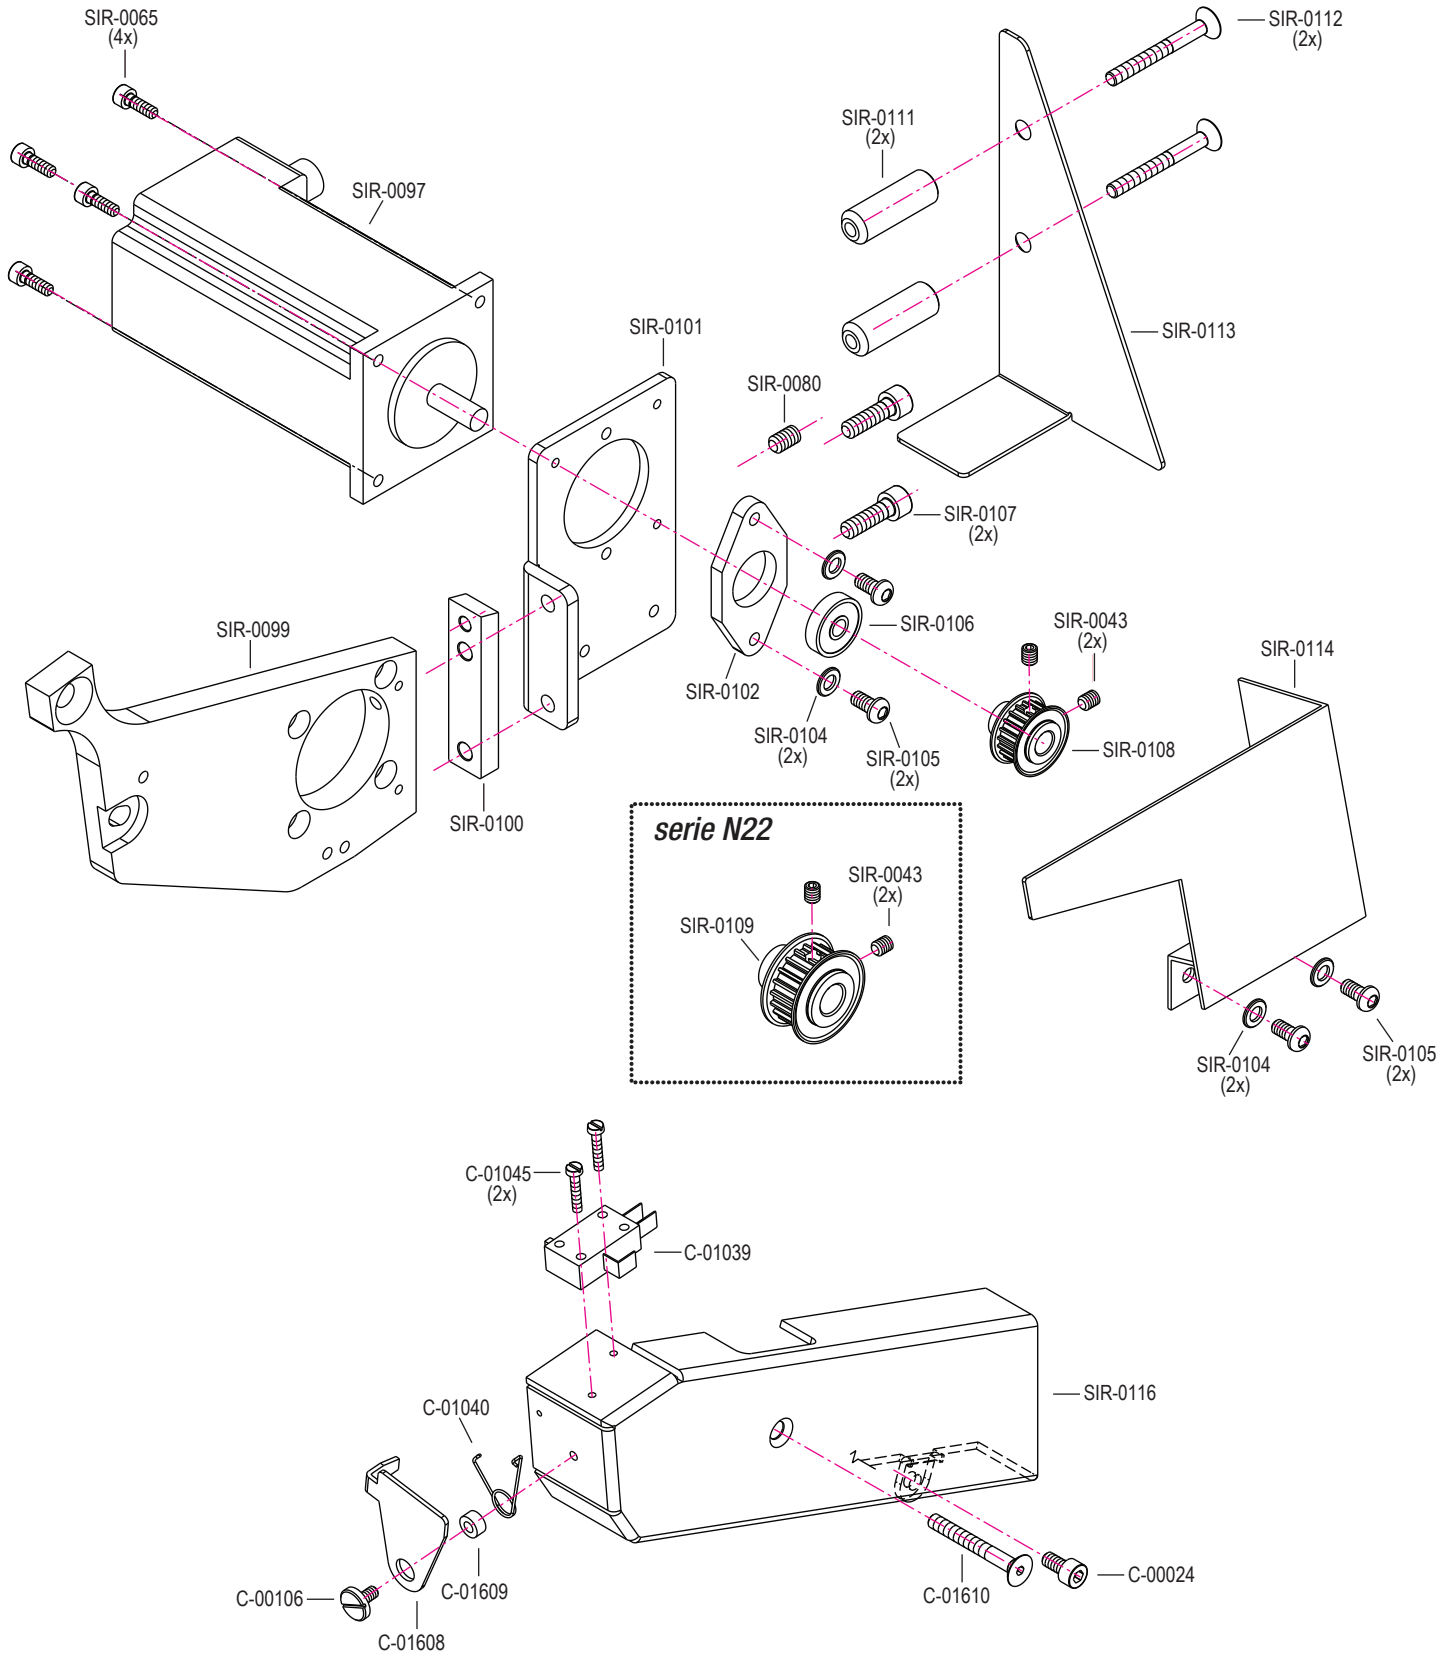

## N22-A / N22-AR-AP-ZO

Per cuciture elaborate e di assemblaggio su **materiali leggeri.**

For sewing fancy seams and assembly seams on **lightweight materials.**

pezzo part	codice code	dist. aghi placca needle plate size	dist. aghi morsetto needle holder size
1-2	C-00176		2,4
2	C-01614		
6	C-01616	0,8	2,4
	C-01616	1,0	2,4
	C-01616	1,2	2,4
	C-01616	1,4	2,4
	C-01616	1,6	2,8
	C-01616	1,8	2,8
	C-01616	2,0	3,2
	C-01616	2,2	3,6
7	C-01134		

pezzo part	codice code	dist. aghi placca needle plate size	dist. aghi morsetto needle holder size
3 - 5	C-01618	1,2	2,4
	C-01618	1,4	2,4
	C-01618	1,6	2,8
	C-01618	1,8	2,8
	C-01618	2,0	3,2
	C-01618	2,2	3,6
3	C-01619	1,2	2,4
	C-01619	1,4	2,4
	C-01619	1,6	2,8
	C-01619	1,8	2,8
	C-01619	2,0	3,2
	C-01619	2,2	3,6
4	C-01620	(1,0) x 0,8	2,4
	C-01620	1,0	2,4
	C-01620	1,2	2,4
	C-01620	(1,4) x 1,2	2,4
	C-01620	1,4	2,4
	C-01620	1,6	2,8
	C-01620	(1,4) x 1,6	2,4 / 2,8
	C-01620	1,8	2,8
	C-01620	2,0	3,2
	C-01620	2,2	3,6
5	C-01239		
8	C-01215		