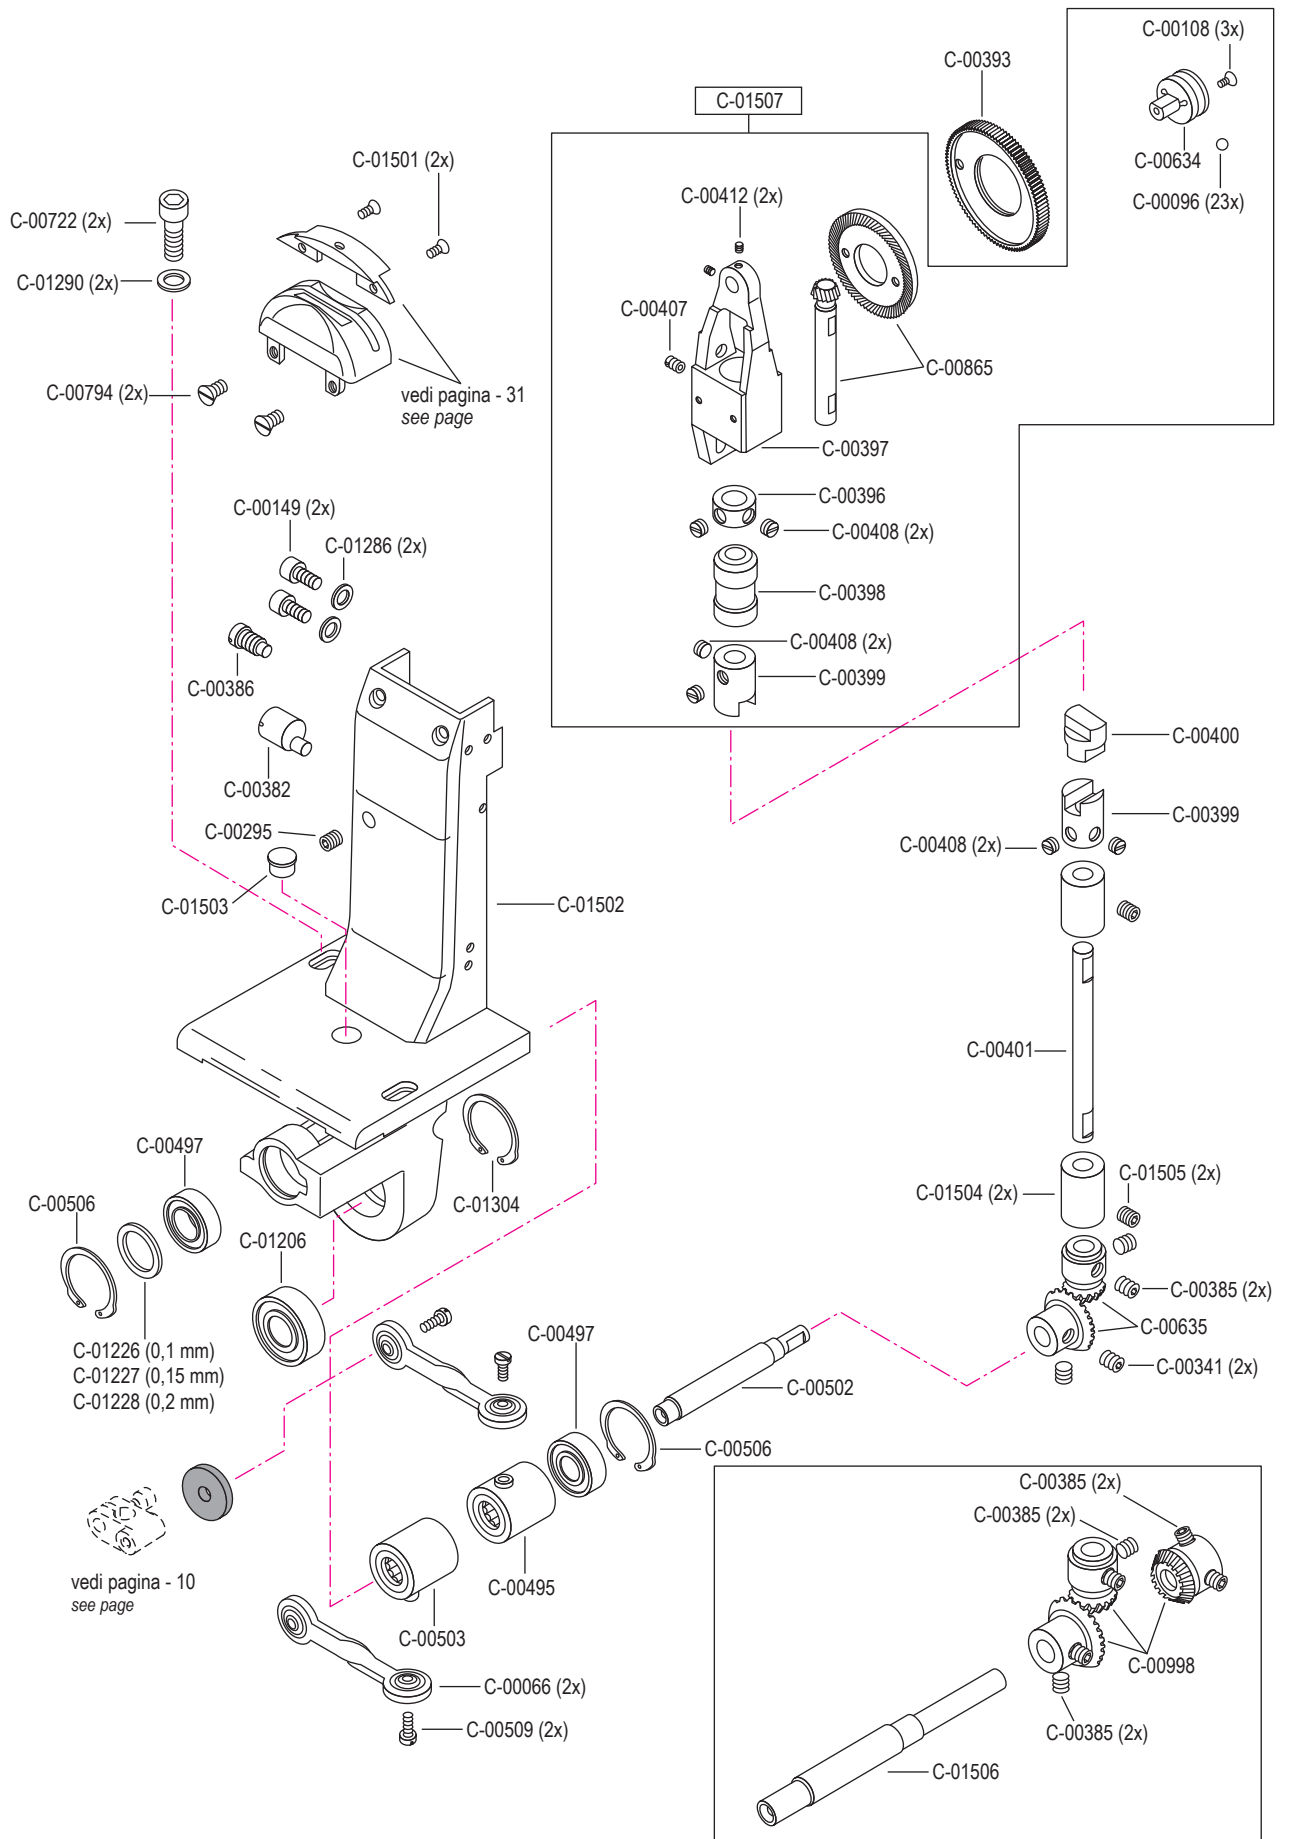

C-01244 (2x)

C-01303 (2x)

C-00385 (2x)

C-00761

C-00341 (2x)

C-01237 (2x)

C-01634

SIR-0135

pezzo part	codice code	dist. aghi placca needle plate size	dist. aghi morsetto needle holder size
3 - 5	C-01618	1,2	2,4
	C-01618	1,4	2,4
	C-01618	1,6	2,8
	C-01618	1,8	2,8
	C-01618	2,0	3,2
	C-01618	2,2	3,6
3	C-01619	1,2	2,4
	C-01619	1,4	2,4
	C-01619	1,6	2,8
	C-01619	1,8	2,8
	C-01619	2,0	3,2
	C-01619	2,2	3,6
4	C-01620	(1,0) x 0,8	2,4
	C-01620	1,0	2,4
	C-01620	1,2	2,4
	C-01620	(1,4) x 1,2	2,4
	C-01620	1,4	2,4
	C-01620	1,6	2,8
	C-01620	(1,4) x 1,6	2,4 / 2,8
	C-01620	1,8	2,8
	C-01620	2,0	3,2
	C-01620	2,2	3,6
5	C-01239		
8	C-01215		