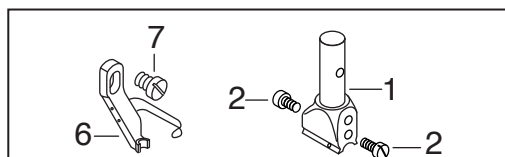

## N22-A / N22-AR-AP-ZO

Per cuciture elaborate e di assemblaggio su **materiali leggeri.**

For sewing fancy seams and assembly seams on **lightweight materials.**

pezzo part	codice code	dist. aghi placca needle plate size	dist. aghi morsetto needle holder size
1-2	C-00176		2,4
2	C-01614		
6	C-01616	0,8	2,4
	C-01616	1,0	2,4
	C-01616	1,2	2,4
	C-01616	1,4	2,4
	C-01616	1,6	2,8
	C-01616	1,8	2,8
	C-01616	2,0	3,2
	C-01616	2,2	3,6
7	C-01134		