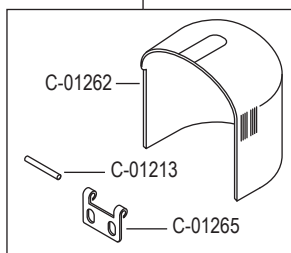

N21/22-A-ZO

C-01261