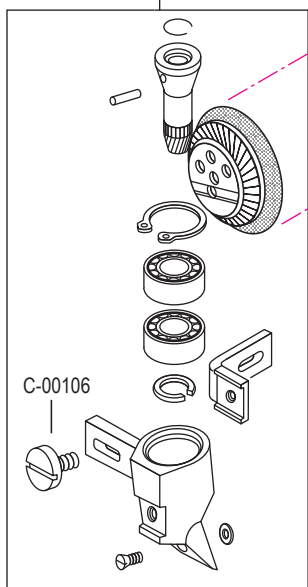

C-01058
C-01058G (versione rotella in gomma)
(version with rubber roller foot)