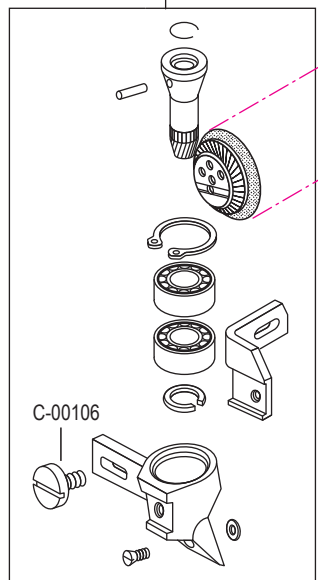

C-00081
C-00081G (versione rotella in gomma)
(version with rubber roller foot)