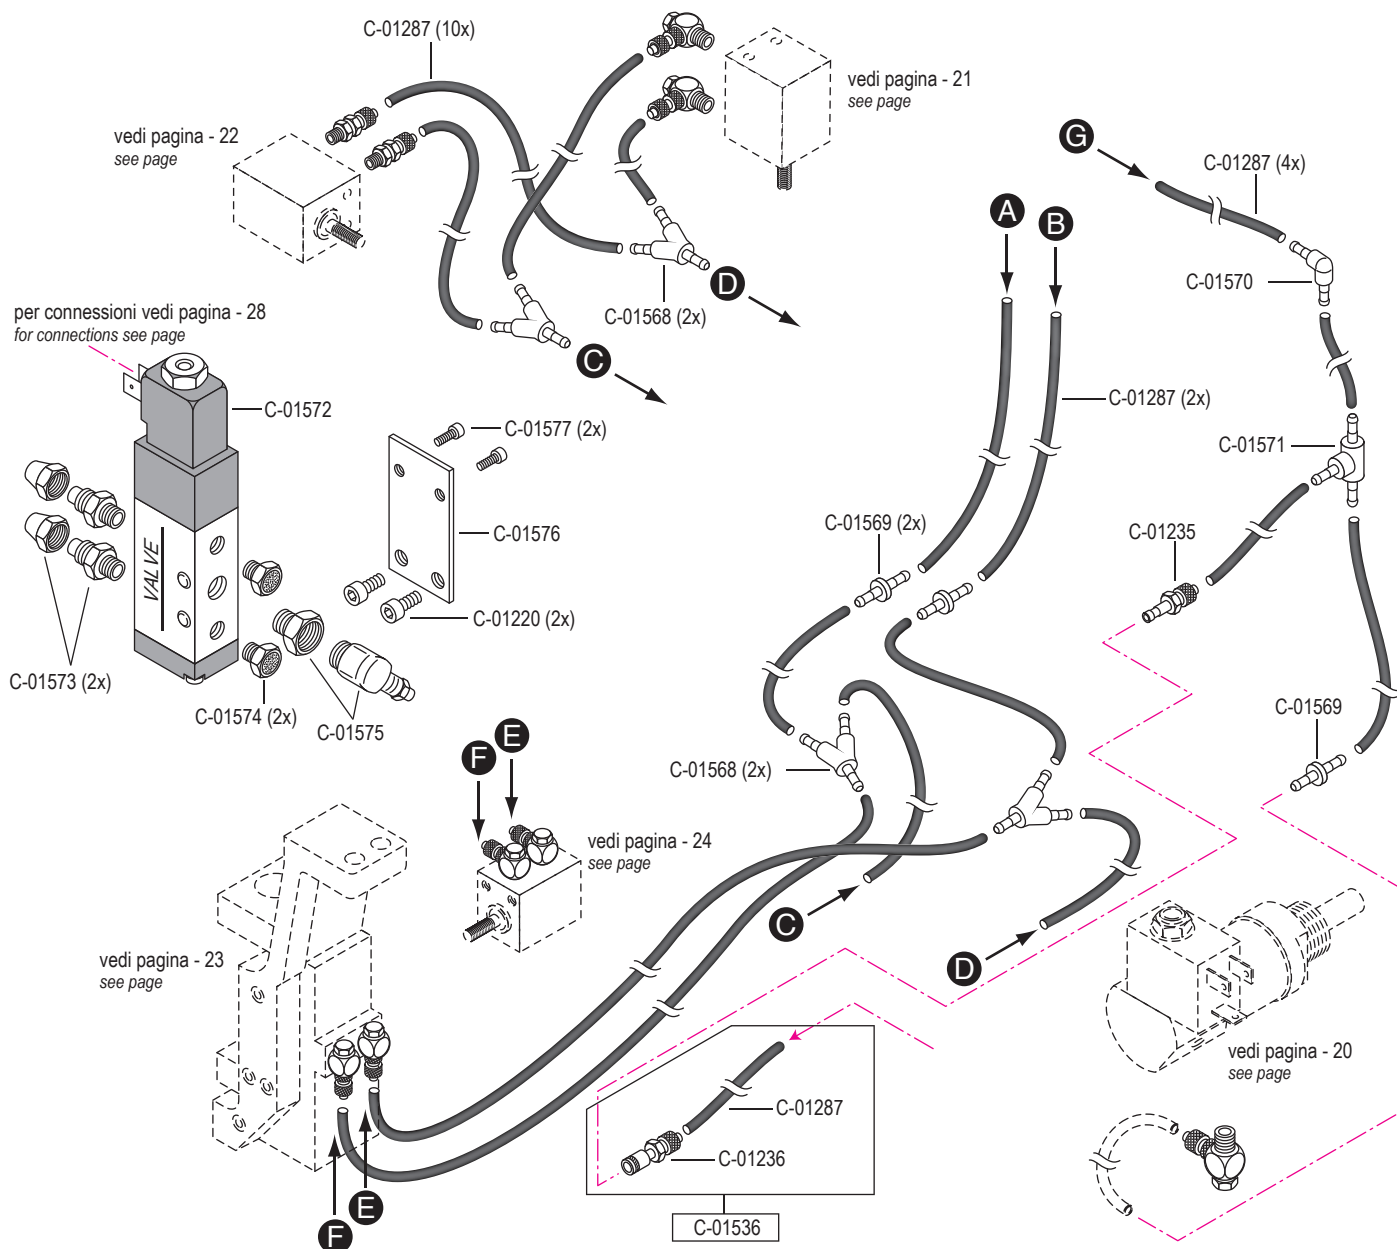

C-01241

C-01544

C-01129

C-01131

C-01132

C-01134 (2x)

C-00948 (2x)

vedi pagina - 26  
see page

## N22-A / N22-AR-AP-ZO

Per cuciture elaborate e di assemblaggio su **materiali leggeri.**

For sewing fancy seams and assembly seams on **lightweight materials.**

pezzo part	codice code	dist. aghi placca needle plate size	dist. aghi morsetto needle holder size
1-2	C-00176		2,4
2	C-01614		
6	C-01616	0,8	2,4
	C-01616	1,0	2,4
	C-01616	1,2	2,4
	C-01616	1,4	2,4
	C-01616	1,6	2,8
	C-01616	1,8	2,8
	C-01616	2,0	3,2
	C-01616	2,2	3,6
7	C-01134		