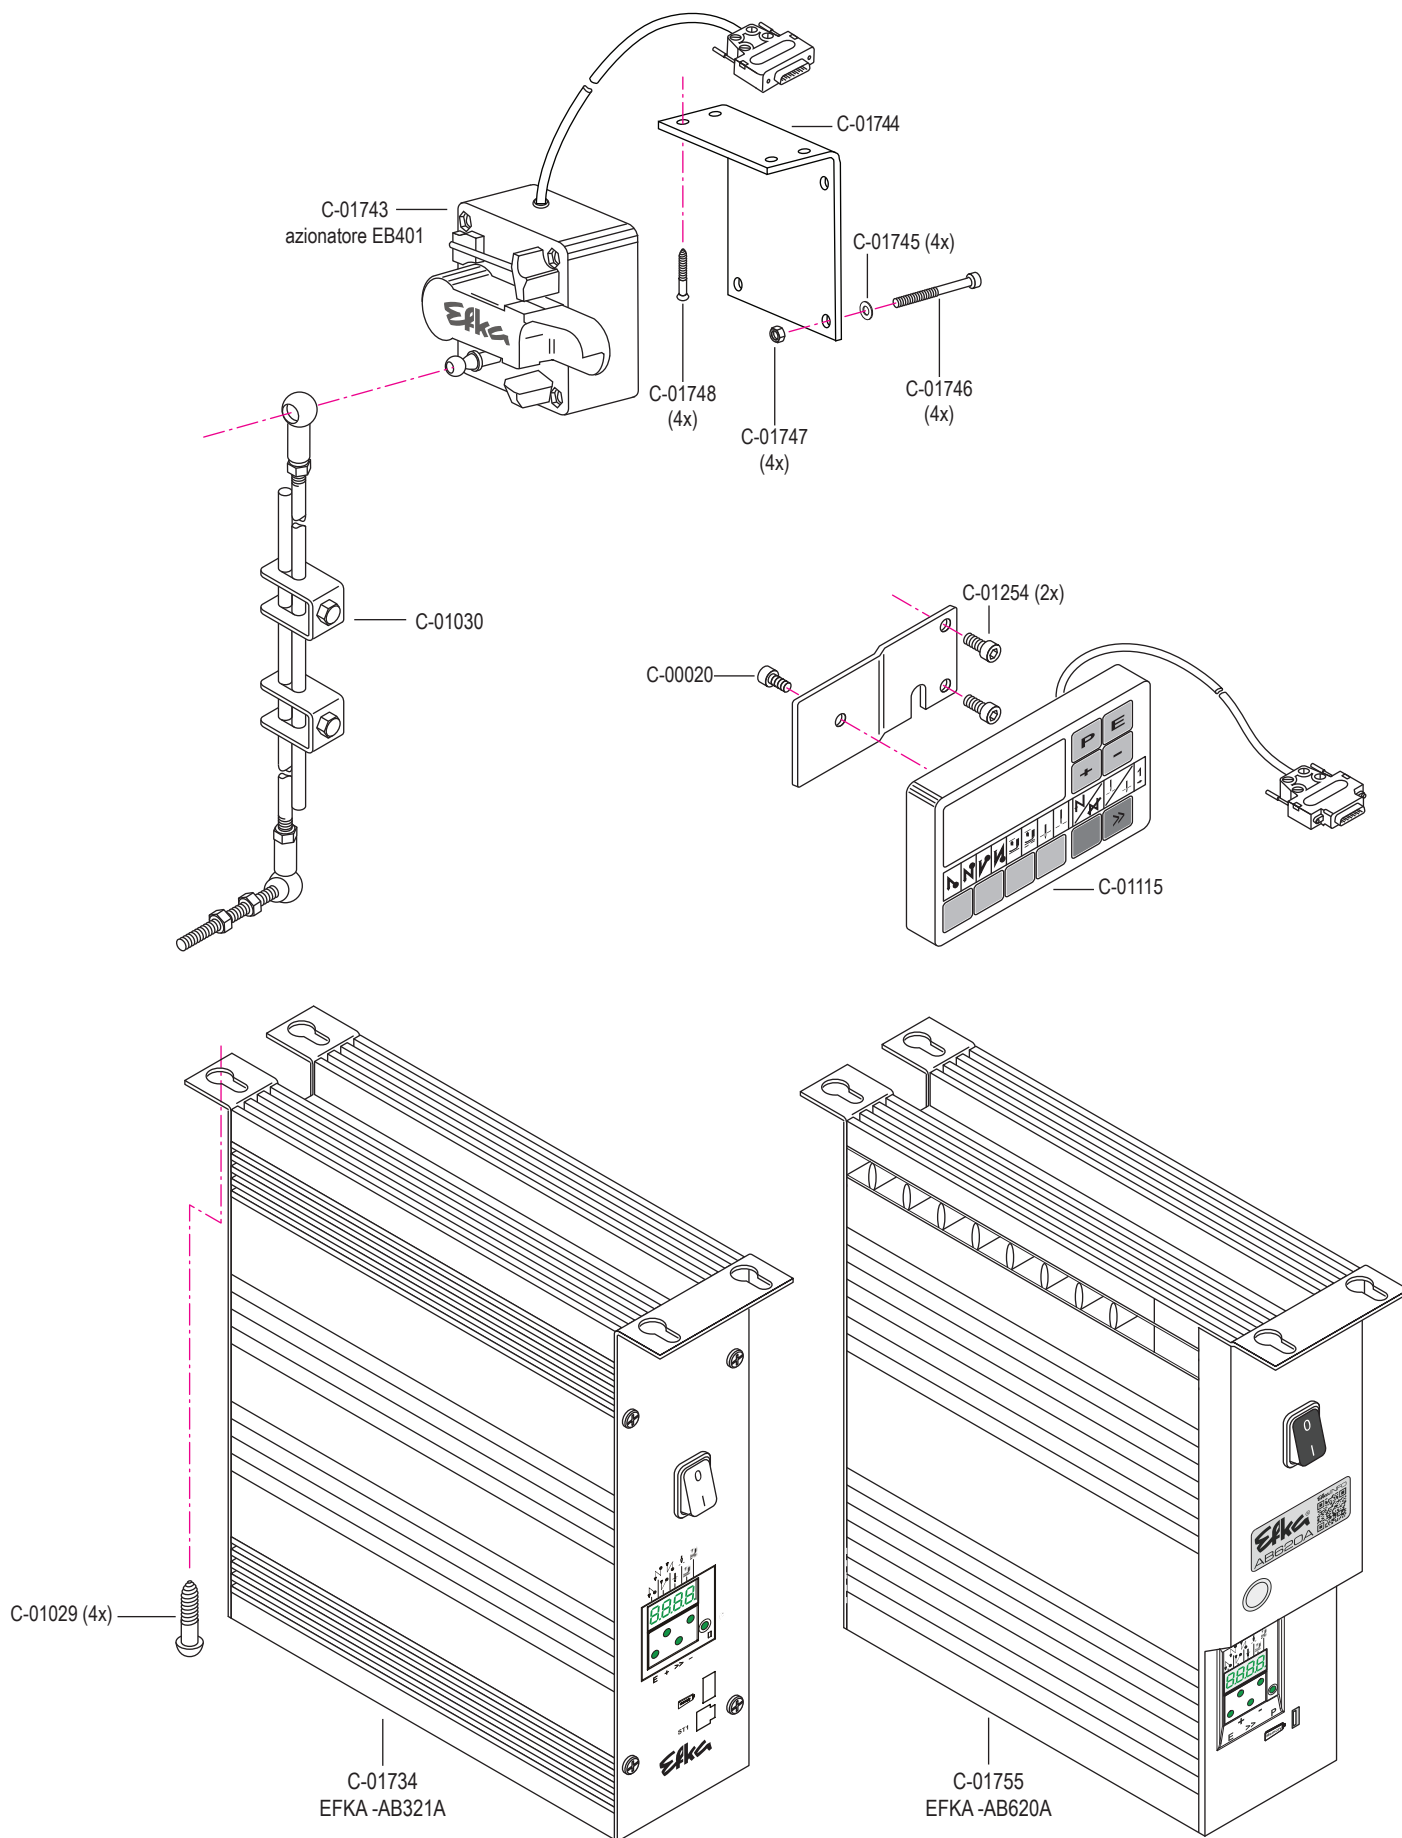

Pannello di controllo Efka