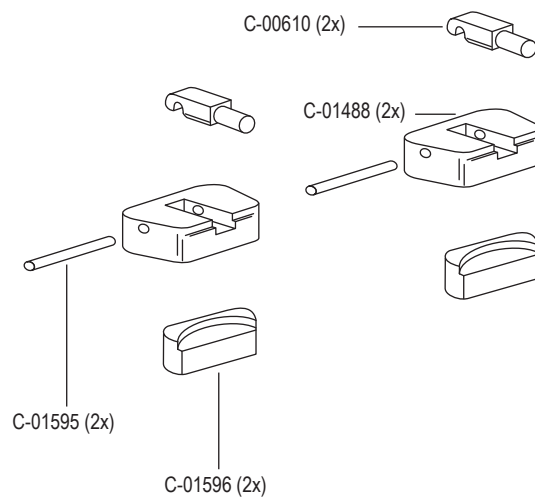

**(N21 / N22)-AR-AP (-ZO)**

C-00598

**Gruppo alzapiedino**

**Parti del piano**

**Accessori**

**Pannello di controllo Efka**

**serie N21 - N22**

**serie N21**

## N22-A / N22-AR-AP-ZO

Per cuciture elaborate e di assemblaggio su **materiali leggeri.**

For sewing fancy seams and assembly seams on **lightweight materials.**

pezzo part	codice code	dist. aghi placca needle plate size	dist. aghi morsetto needle holder size
1-2	C-00176		2,4
2	C-01614		
6	C-01616	0,8	2,4
	C-01616	1,0	2,4
	C-01616	1,2	2,4
	C-01616	1,4	2,4
	C-01616	1,6	2,8
	C-01616	1,8	2,8
	C-01616	2,0	3,2
	C-01616	2,2	3,6
7	C-01134		

pezzo part	codice code	dist. aghi placca needle plate size	dist. aghi morsetto needle holder size
3 - 5	C-01618	1,2	2,4
	C-01618	1,4	2,4
	C-01618	1,6	2,8
	C-01618	1,8	2,8
	C-01618	2,0	3,2
	C-01618	2,2	3,6
3	C-01619	1,2	2,4
	C-01619	1,4	2,4
	C-01619	1,6	2,8
	C-01619	1,8	2,8
	C-01619	2,0	3,2
	C-01619	2,2	3,6
4	C-01620	(1,0) x 0,8	2,4
	C-01620	1,0	2,4
	C-01620	1,2	2,4
	C-01620	(1,4) x 1,2	2,4
	C-01620	1,4	2,4
	C-01620	1,6	2,8
	C-01620	(1,4) x 1,6	2,4 / 2,8
	C-01620	1,8	2,8
	C-01620	2,0	3,2
	C-01620	2,2	3,6
5	C-01239		
8	C-01215		