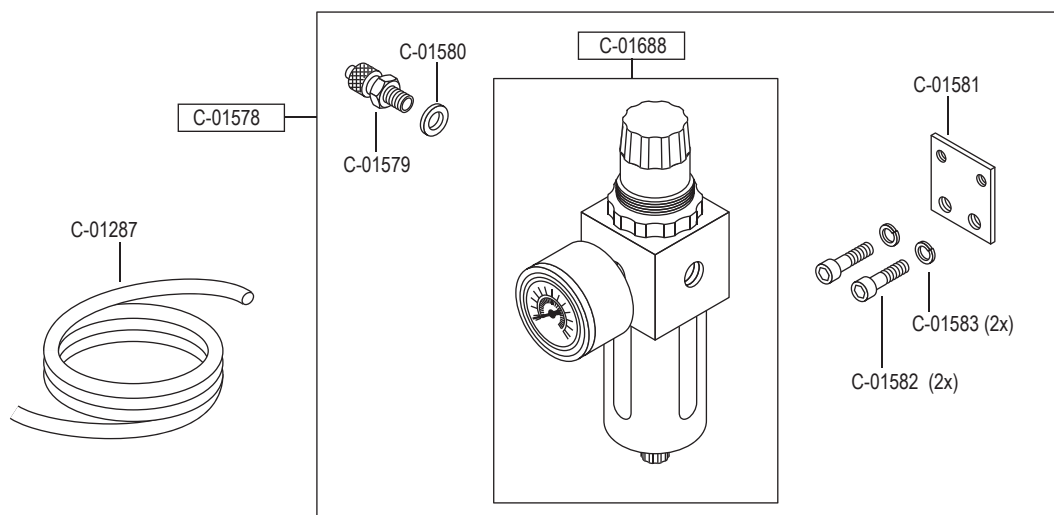

(N21 / N22)-AR-AP (-ZO)