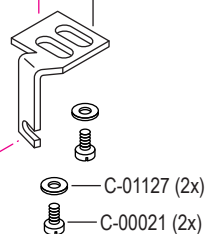

versione SIR-E

C-01536

C-01537

per connessioni vedi pagina - 25  
for connections see page

C-00024 (2x)

vedi pagina - 8  
see page

vedi pagina - 1  
see page

C-01128

pezzo part	codice code	dist. aghi placca needle plate size	dist. aghi morsetto needle holder size
3 - 5	C-01618	1,2	2,4
	C-01618	1,4	2,4
	C-01618	1,6	2,8
	C-01618	1,8	2,8
	C-01618	2,0	3,2
	C-01618	2,2	3,6
3	C-01619	1,2	2,4
	C-01619	1,4	2,4
	C-01619	1,6	2,8
	C-01619	1,8	2,8
	C-01619	2,0	3,2
	C-01619	2,2	3,6
4	C-01620	(1,0) x 0,8	2,4
	C-01620	1,0	2,4
	C-01620	1,2	2,4
	C-01620	(1,4) x 1,2	2,4
	C-01620	1,4	2,4
	C-01620	1,6	2,8
	C-01620	(1,4) x 1,6	2,4 / 2,8
	C-01620	1,8	2,8
	C-01620	2,0	3,2
	C-01620	2,2	3,6
5	C-01239		
8	C-01215		