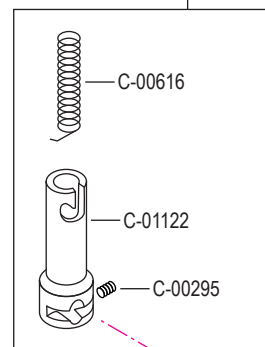

C-01241

C-01544

C-01129