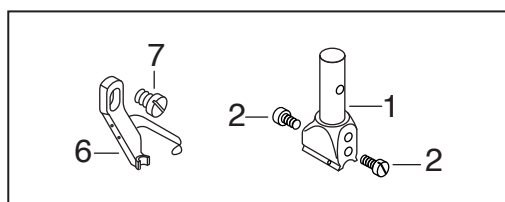

pezzo part	codice code	dist. aghi placca needle plate size	dist. aghi morsetto needle holder size
1-2	C-00176		3,2
2	C-01614		
6	C-01617	1,2	2,4
	C-01617	1,4	2,4
	C-01617	1,6	2,8
	C-01617	1,8	2,8
	C-01617	2,0	3,2
	C-01617	2,2	3,6
	C-01617	2,4	3,6
	C-01617	2,8	3,6
7	C-01134		

pezzo part	codice code	dist. aghi placca needle plate size	dist. aghi morsetto needle holder size
3 - 5	C-01621	1,2	2,4
	C-01621	1,4	2,4
	C-01621	1,6	2,8
	C-01621	1,8	2,8
	C-01621	2,0	3,2
	C-01621	2,2	3,6
	C-01621	2,4	3,6
	C-01621	2,8	3,6
3	C-01622	1,2	2,4
	C-01622	1,4	2,4
	C-01622	1,6	2,8
	C-01622	1,8	2,8
	C-01622	2,0	3,2
	C-01622	2,2	3,6
	C-01622	2,4	3,6
	C-01622	2,8	3,6
4	C-01623	1,2	2,4
	C-01623	1,4	2,4
	C-01623	1,6	2,8
	C-01623	1,8	2,8
	C-01623	2,0	3,2
	C-01623	2,2	3,6
	C-01623	2,4	3,6
	C-01623	2,8	3,6
5	C-01239		
8	C-01215		
9	C-01621 RINF	1,6	2,8
	C-01621 RINF	1,8	2,8
	C-01621 RINF	2,0	3,2
	C-01621 RINF	2,2	3,6

materiali mediopesanti
mediumweight materials.