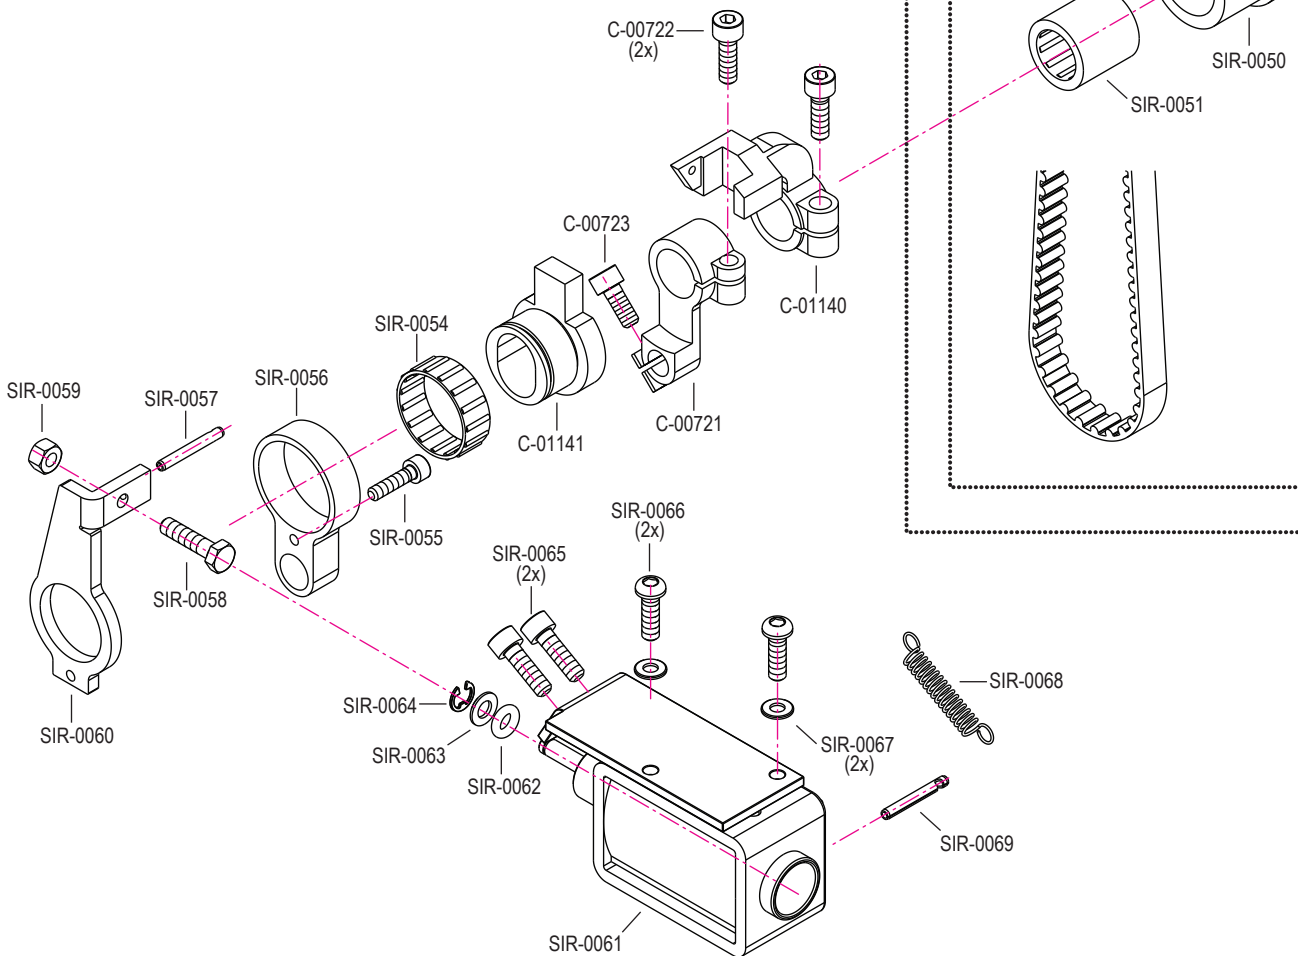

## N22-A / N22-AR-AP-ZO

Per cuciture elaborate e di assemblaggio su **materiali leggeri.**

For sewing fancy seams and assembly seams on **lightweight materials.**

pezzo part	codice code	dist. aghi placca needle plate size	dist. aghi morsetto needle holder size
1-2	C-00176		2,4
2	C-01614		
6	C-01616	0,8	2,4
	C-01616	1,0	2,4
	C-01616	1,2	2,4
	C-01616	1,4	2,4
	C-01616	1,6	2,8
	C-01616	1,8	2,8
	C-01616	2,0	3,2
	C-01616	2,2	3,6
7	C-01134		

pezzo part	codice code	dist. aghi placca needle plate size	dist. aghi morsetto needle holder size
3 - 5	C-01618	1,2	2,4
	C-01618	1,4	2,4
	C-01618	1,6	2,8
	C-01618	1,8	2,8
	C-01618	2,0	3,2
	C-01618	2,2	3,6
3	C-01619	1,2	2,4
	C-01619	1,4	2,4
	C-01619	1,6	2,8
	C-01619	1,8	2,8
	C-01619	2,0	3,2
	C-01619	2,2	3,6
4	C-01620	(1,0) x 0,8	2,4
	C-01620	1,0	2,4
	C-01620	1,2	2,4
	C-01620	(1,4) x 1,2	2,4
	C-01620	1,4	2,4
	C-01620	1,6	2,8
	C-01620	(1,4) x 1,6	2,4 / 2,8
	C-01620	1,8	2,8
	C-01620	2,0	3,2
	C-01620	2,2	3,6
5	C-01239		
8	C-01215		