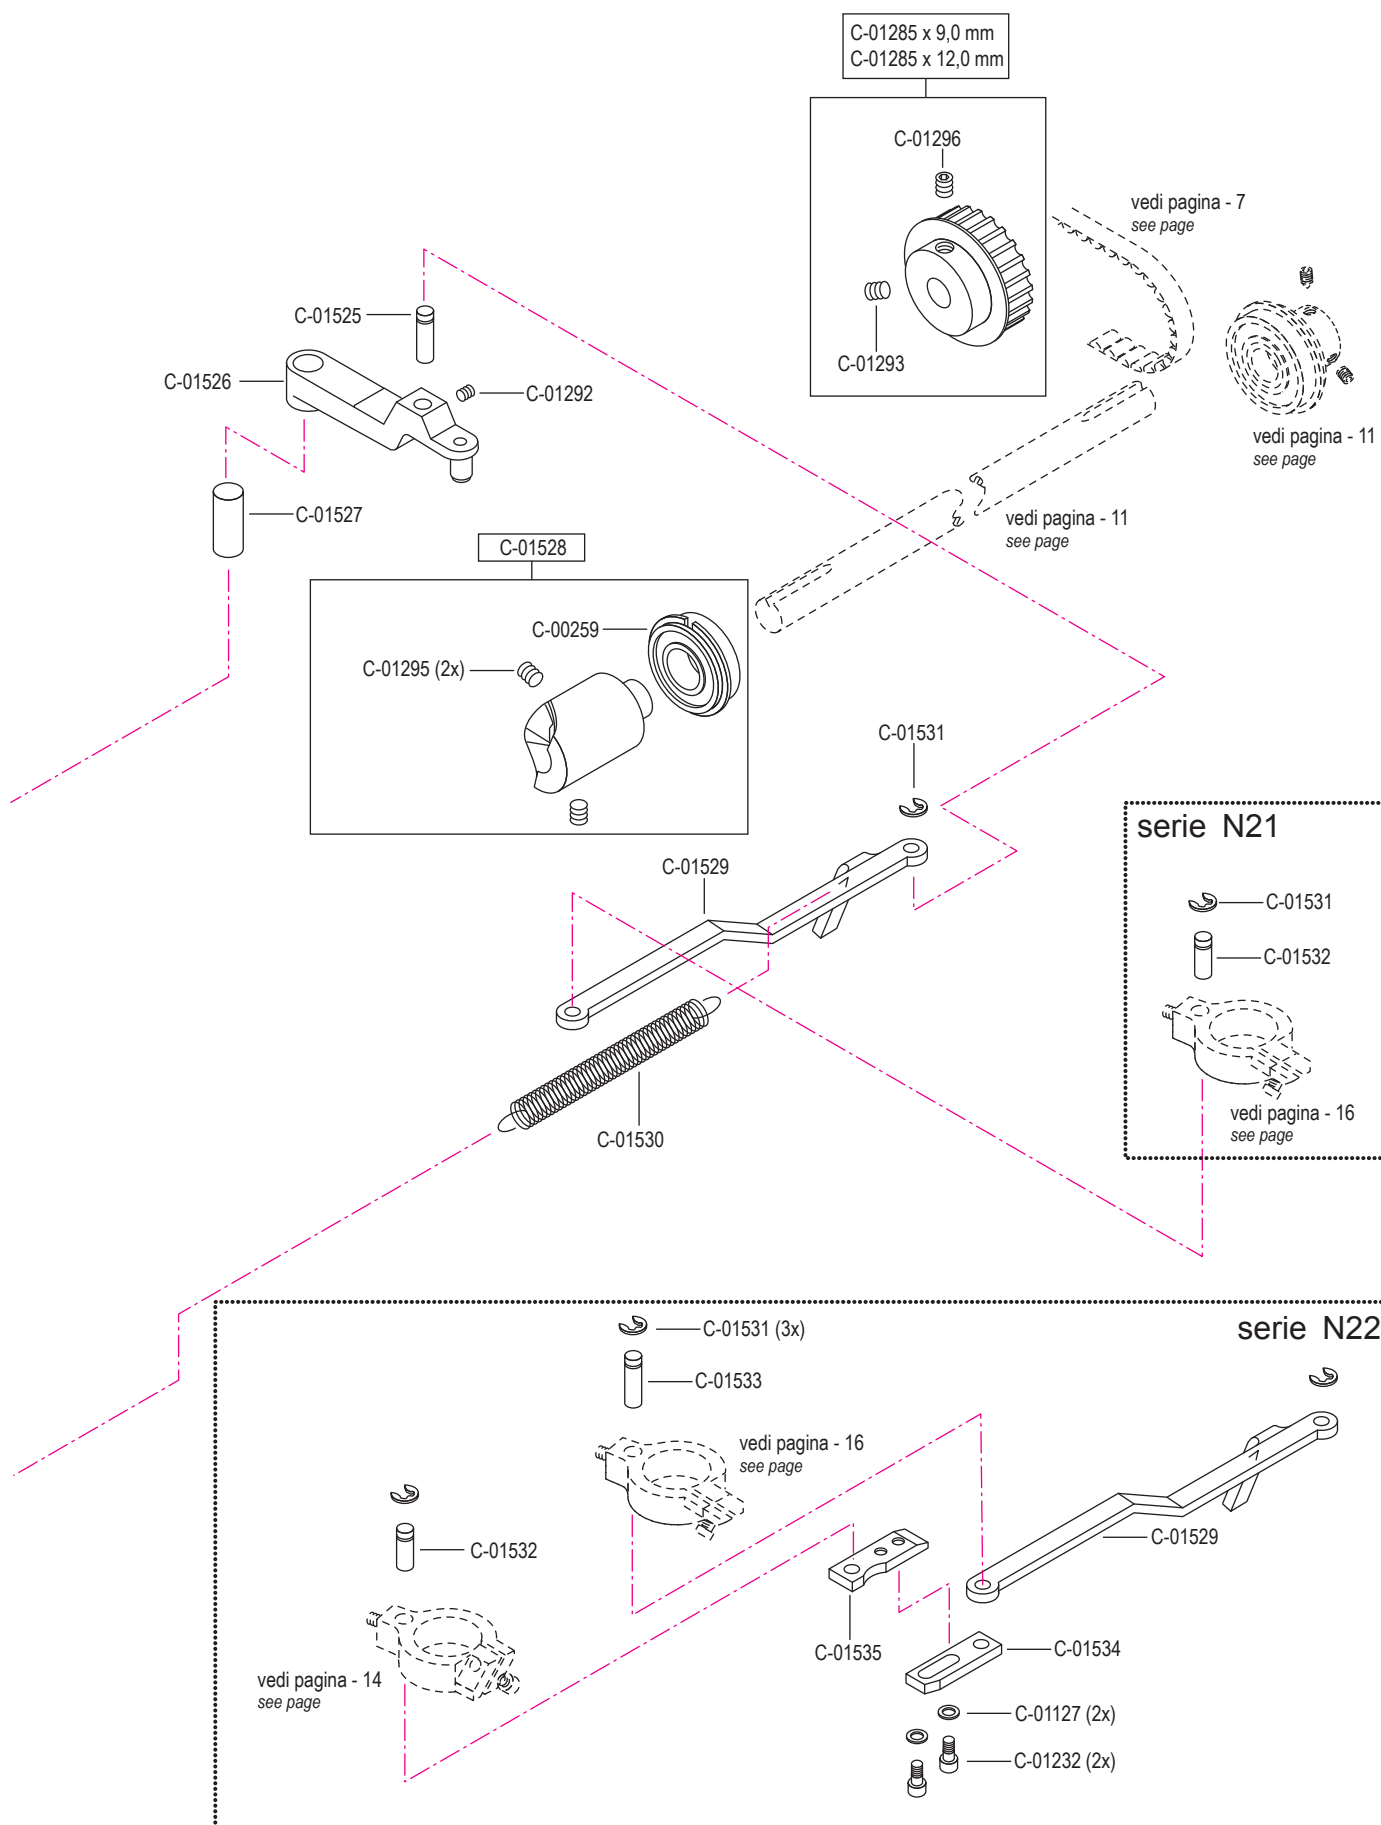

C-01244 (2x)

C-01303 (2x)

C-00385 (2x)

C-00761

C-00341 (2x)

C-01237 (2x)

C-01634

SIR-0135

pezzo part	codice code	dist. aghi placca needle plate size	dist. aghi morsetto needle holder size
3 - 5	C-01618	1,2	2,4
	C-01618	1,4	2,4
	C-01618	1,6	2,8
	C-01618	1,8	2,8
	C-01618	2,0	3,2
	C-01618	2,2	3,6
3	C-01619	1,2	2,4
	C-01619	1,4	2,4
	C-01619	1,6	2,8
	C-01619	1,8	2,8
	C-01619	2,0	3,2
	C-01619	2,2	3,6
4	C-01620	(1,0) x 0,8	2,4
	C-01620	1,0	2,4
	C-01620	1,2	2,4
	C-01620	(1,4) x 1,2	2,4
	C-01620	1,4	2,4
	C-01620	1,6	2,8
	C-01620	(1,4) x 1,6	2,4 / 2,8
	C-01620	1,8	2,8
	C-01620	2,0	3,2
	C-01620	2,2	3,6
5	C-01239		
8	C-01215		