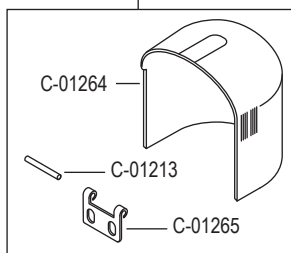

N21/22-AR-ZO

C-01263