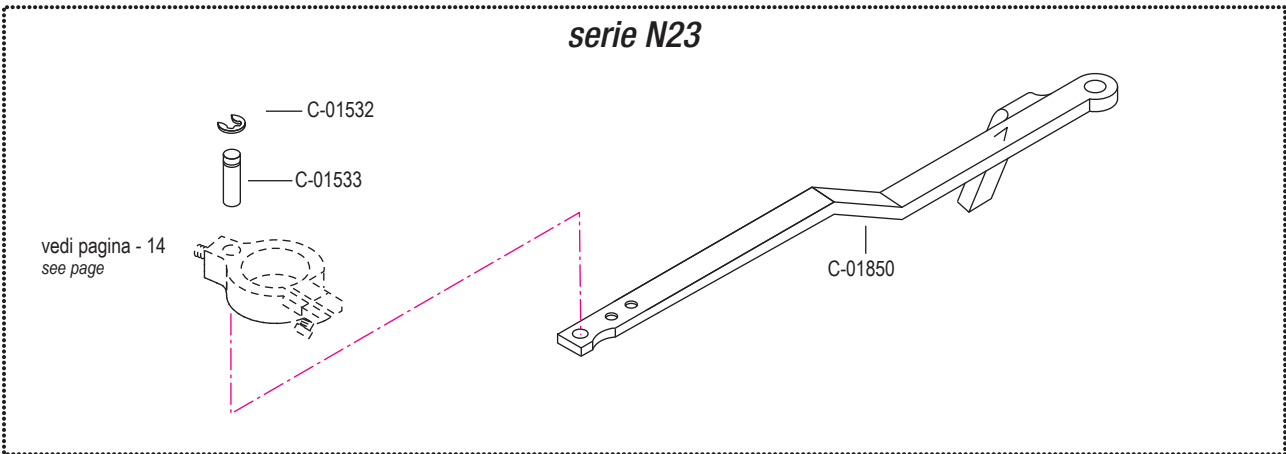

## N22-A / N22-AR-AP-ZO

Per cuciture elaborate e di assemblaggio su **materiali leggeri.**

For sewing fancy seams and assembly seams on **lightweight materials.**

pezzo part	codice code	dist. aghi placca needle plate size	dist. aghi morsetto needle holder size
1-2	C-00176		2,4
2	C-01614		
6	C-01616	0,8	2,4
	C-01616	1,0	2,4
	C-01616	1,2	2,4
	C-01616	1,4	2,4
	C-01616	1,6	2,8
	C-01616	1,8	2,8
	C-01616	2,0	3,2
	C-01616	2,2	3,6
7	C-01134		