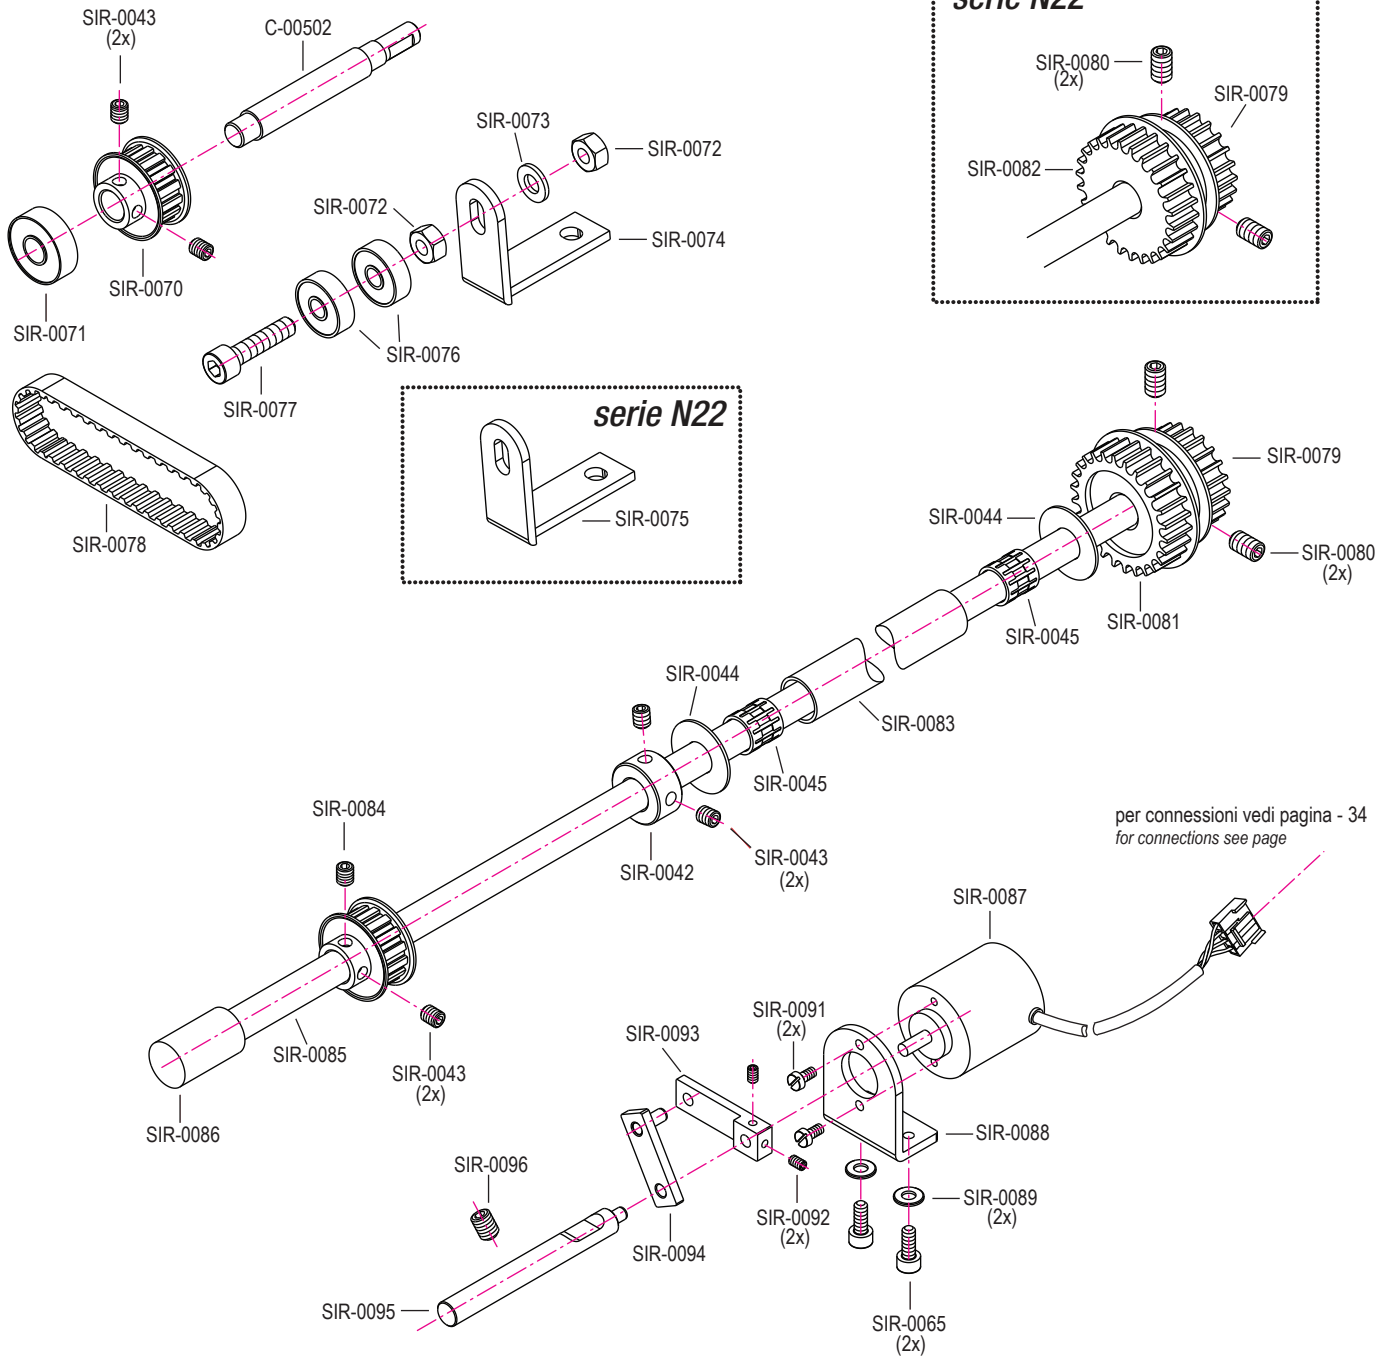

**(N21 / N22)-AR-AP (-ZO)**

C-00598

**Gruppo alzapiedino**

**Parti del piano**

**Accessori**

**Pannello di controllo Efka**

**serie N21 - N22**

**serie N21**

## N22-A / N22-AR-AP-ZO

Per cuciture elaborate e di assemblaggio su **materiali leggeri.**

For sewing fancy seams and assembly seams on **lightweight materials.**

pezzo part	codice code	dist. aghi placca needle plate size	dist. aghi morsetto needle holder size
1-2	C-00176		2,4
2	C-01614		
6	C-01616	0,8	2,4
	C-01616	1,0	2,4
	C-01616	1,2	2,4
	C-01616	1,4	2,4
	C-01616	1,6	2,8
	C-01616	1,8	2,8
	C-01616	2,0	3,2
	C-01616	2,2	3,6
7	C-01134		

pezzo part	codice code	dist. aghi placca needle plate size	dist. aghi morsetto needle holder size
3 - 5	C-01618	1,2	2,4
	C-01618	1,4	2,4
	C-01618	1,6	2,8
	C-01618	1,8	2,8
	C-01618	2,0	3,2
	C-01618	2,2	3,6
3	C-01619	1,2	2,4
	C-01619	1,4	2,4
	C-01619	1,6	2,8
	C-01619	1,8	2,8
	C-01619	2,0	3,2
	C-01619	2,2	3,6
4	C-01620	(1,0) x 0,8	2,4
	C-01620	1,0	2,4
	C-01620	1,2	2,4
	C-01620	(1,4) x 1,2	2,4
	C-01620	1,4	2,4
	C-01620	1,6	2,8
	C-01620	(1,4) x 1,6	2,4 / 2,8
	C-01620	1,8	2,8
	C-01620	2,0	3,2
	C-01620	2,2	3,6
5	C-01239		
8	C-01215		