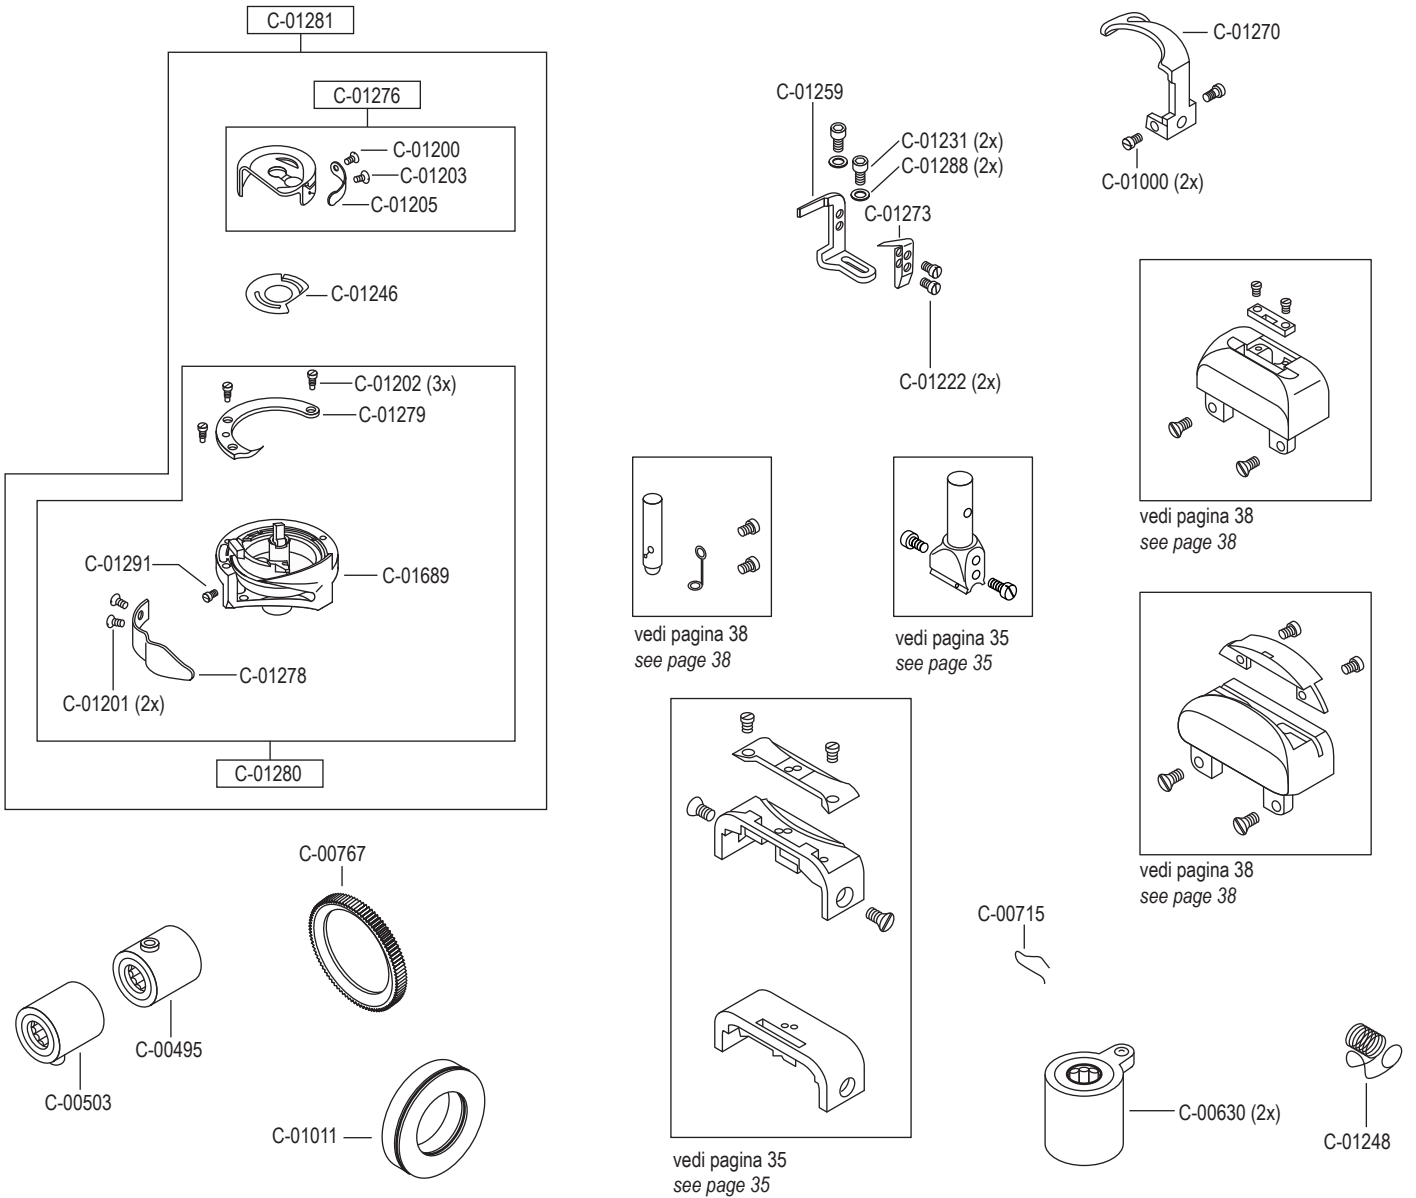

N23-AR-CUC-ZO	pezzo / part	codice / code	
	1	C-00740	
	2	C-00742	
	3	C-01000	
	4	C-00741	
Versione / Type "A" Per cuciture elaborate e di assemblaggio su materiali leggeri. For sewing fancy seams and assembly seams on lightweight materials.		5 - 7	
		C-01800-A	
		5	C-01801-A
		6	C-01802-A
		7	C-00741
Versione / Type "B" Per cuciture elaborate e di assemblaggio su materiali mediopesanti. For sewing fancy seams and assembly seams on mediumweight materials.		5 - 7	
		C-01800-B	
		5	C-01801-B
		6	C-01802-B
		7	C-00741