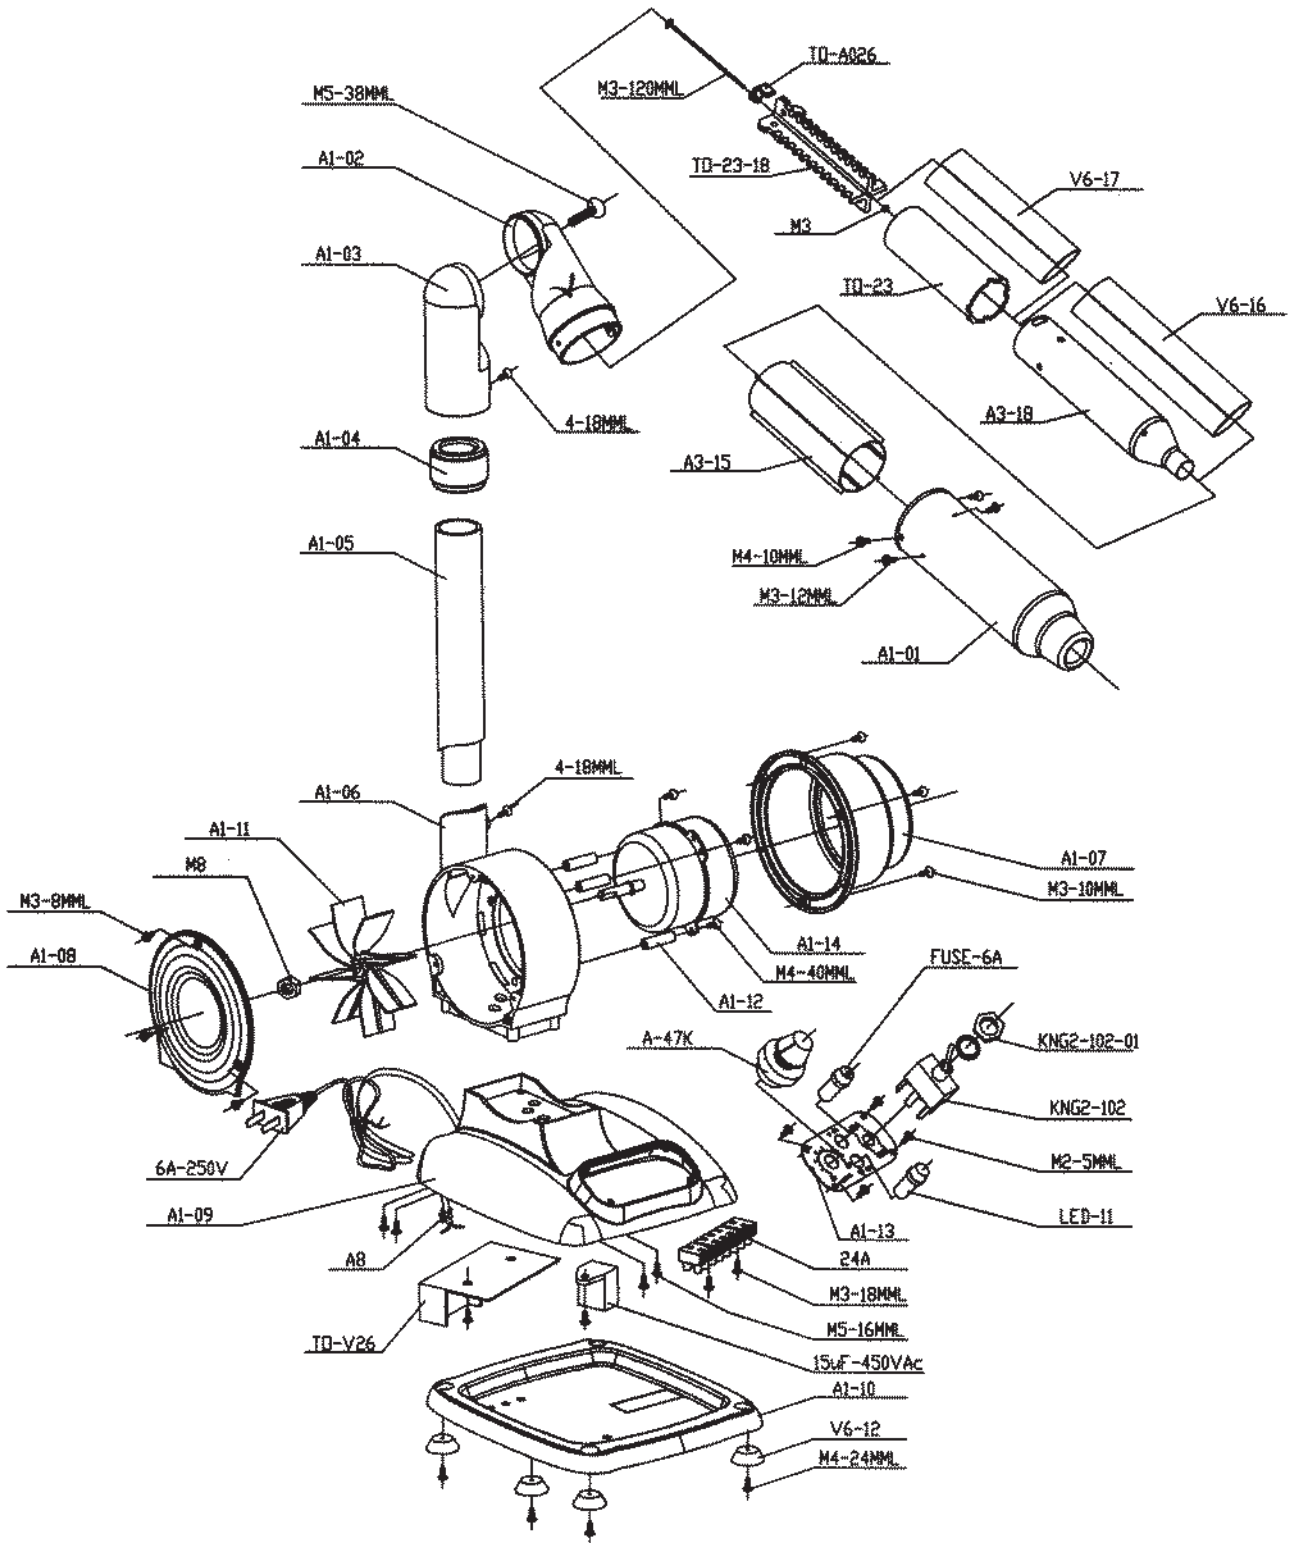

**BRAMAC**<sup>®</sup> S.r.l.  
MACCHINE PER L'INDUSTRIA DELLA CALZATURA

**CATALOGO RICAMBI**  
SPARE PARTS LIST

**SOFFIONE BRUCIAFILI**  
**BR-TO-A1**

[www.bramac.it](http://www.bramac.it)

## CATALOGO RICAMBI SPARE PARTS LIST

**BR-TO-A1**

Via Alpi, 149, 151, 153  
Zona industriale Villa Luciani  
63812 Montegranaro (FM) Italy  
Phone: +39.0734.890103 - 890912 - 892878  
Fax: +39.0734.890154